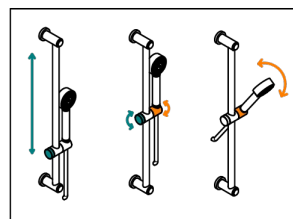

MARINA С МЕТАЛЛИЧЕСКИМИ РУЧКАМИ

A61-258

Штанга для душа 60 см

27563

17/04/2015

ХАРАКТЕРИСТИКИ

- Marina с металлическими ручками
- Штанга для душа 60 см

ДОСТУПНЫЕ ВАРИАНТЫ ПОКРЫТИЙ

Аранья (чёрный никель) - D24

Золото - F01

Матовая красная старинная медь - H07

Матовое золото - F07

Матовое светлое золото - F31

Матовый никель - C01

Матовый хром - C02

Никель - B01

Розовое золото - F27

Сатинированное золото - F03

Светлое золото - F30

Серебро с родием - F18

Состаренный никель - H28

Старинное серебро - H03

Хром - A02

Хром/золото - G02