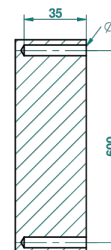

MARINA С МЕТАЛЛИЧЕСКИМИ РУЧКАМИ

A61-258

Штанга для душа 60 см

27563

17/04/2015

ХАРАКТЕРИСТИКИ

- Marina с металлическими ручками
- Штанга для душа 60 см

ДОСТУПНЫЕ ВАРИАНТЫ ПОКРЫТИЙ

Аранья (чёрный никель) - D24

Золото - F01

Матовая красная старинная медь - H07

Матовое золото - F07

Матовое светлое золото - F31

Матовый никель - C01

Матовый хром - C02

Никель - B01

Розовое золото - F27

Сатинированное золото - F03

Светлое золото - F30

Серебро с родием - F18

Состаренный никель - H28

Старинное серебро - H03

Хром - A02

Хром/золото - G02