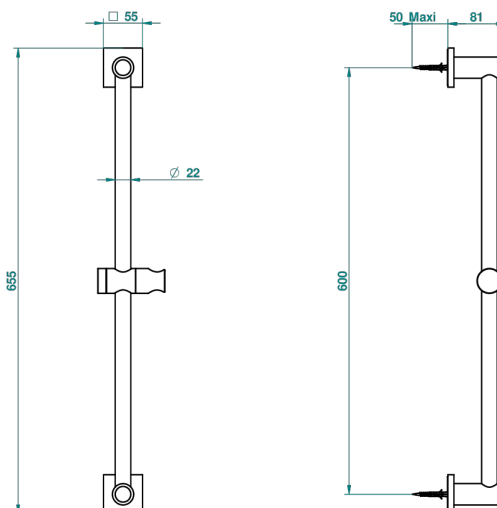

MARINA С МЕТАЛЛИЧЕСКИМИ РУЧКАМИ

A61-258

Штанга для душа 60 см

27563

17/04/2015

ХАРАКТЕРИСТИКИ

- Marina с металлическими ручками
- Штанга для душа 60 см

ДОСТУПНЫЕ ВАРИАНТЫ ПОКРЫТИЙ

Аранья (чёрный никель) - D24

Золото - F01

Матовая красная старинная медь - H07

Матовое золото - F07

Матовое светлое золото - F31

Матовый никель - C01

Матовый хром - C02

Никель - B01

Розовое золото - F27

Сатинированное золото - F03

Светлое золото - F30

Серебро с родием - F18

Состаренный никель - H28

Старинное серебро - H03

Хром - A02

Хром/золото - G02