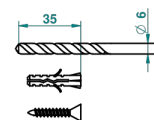

MARINA С МЕТАЛЛИЧЕСКИМИ РУЧКАМИ

A61-258

Штанга для душа 60 см

27563

17/04/2015

ХАРАКТЕРИСТИКИ

- Marina с металлическими ручками
- Штанга для душа 60 см

ДОСТУПНЫЕ ВАРИАНТЫ ПОКРЫТИЙ

Аранья (чёрный никель) - D24

Золото - F01

Матовая красная старинная медь - H07

Матовое золото - F07

Матовое светлое золото - F31

Матовый никель - C01

Матовый хром - C02

Никель - B01

Розовое золото - F27

Сатинированное золото - F03

Светлое золото - F30

Серебро с родием - F18

Состаренный никель - H28

Старинное серебро - H03

Хром - A02

Хром/золото - G02