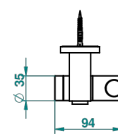

MARINA С МЕТАЛЛИЧЕСКИМИ РУЧКАМИ

A61-258

Штанга для душа 60 см

27563

17/04/2015

ХАРАКТЕРИСТИКИ

- Marina с металлическими ручками
- Штанга для душа 60 см

ДОСТУПНЫЕ ВАРИАНТЫ ПОКРЫТИЙ

Аранья (чёрный никель) - D24

Золото - F01

Матовая красная старинная медь - H07

Матовое золото - F07

Матовое светлое золото - F31

Матовый никель - C01

Матовый хром - C02

Никель - B01

Розовое золото - F27

Сатинированное золото - F03

Светлое золото - F30

Серебро с родием - F18

Состаренный никель - H28

Старинное серебро - H03

Хром - A02

Хром/золото - G02