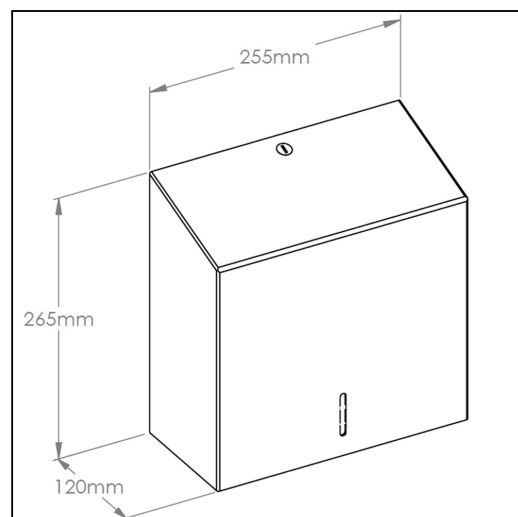

## Pojemnik na r czniki pojedyncze MERIDA STELLA MAXI, stal matowa

symbol: ASM101

- pojemno do 500 szt. r czników
- okienko do kontroli ilo ci r czników
- wykonany ze stali nierdzewnej, szczotkowanej (matowej)
- zabezpieczony trwałym stalowym zamkiem b benkowym
- zamek zlicowany z powierzchni urz dzenia
- ł czenia boków spawane i szlifowane
- niewidoczne zawiasy

### Parametry

wysoko	26,5 cm
szeroko	25,5 cm
gł boko	12 cm