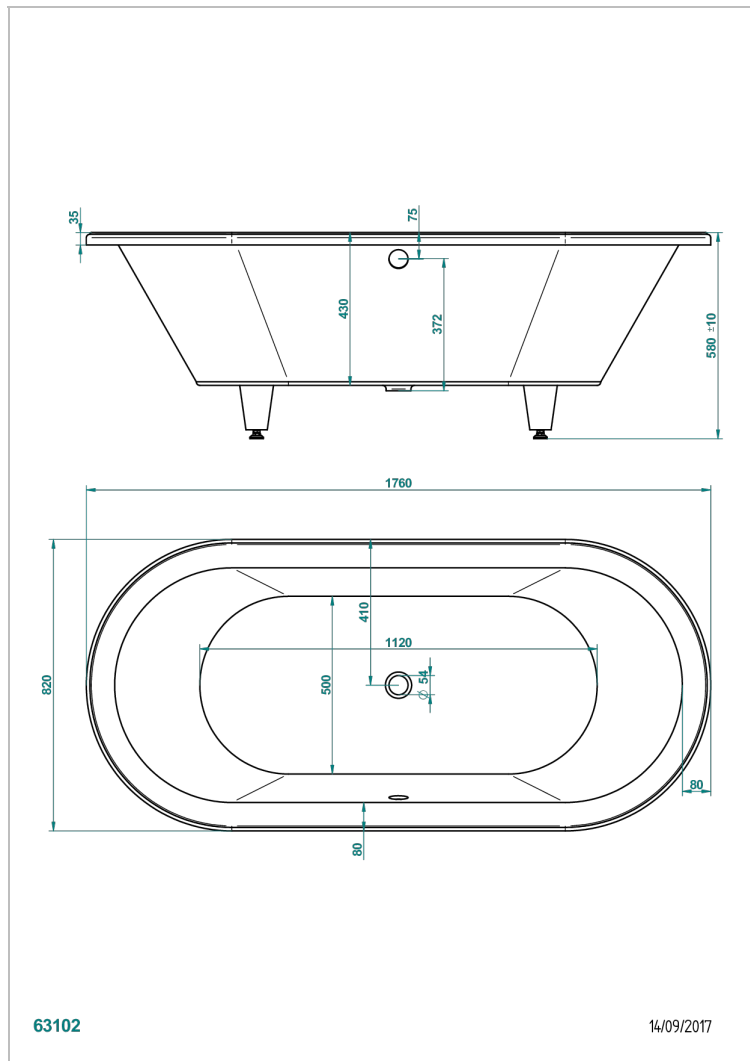

ВСТРАИВАЕМЫЕ ВАННЫ

B10-B520

Встраиваемая ванна CLARA 176 x 82 x 58 см, без донного клапана

THG[®]
PARIS

63102

14/09/2017

ХАРАКТЕРИСТИКИ

- Встраиваемые ванны
- Встраиваемая ванна CLARA 176 x 82 x 58 см, без донного клапана

СВЯЗАННЫЕ ТОВАРНЫЕ ПОЗИЦИИ

- Ref. G1T-3O2GM Перелив GEBERIT для ванны - европейская модель - большой размер регулируемая высота : от 165мм MAXI 580мм регулируемая выступающая часть : от 110мм MAXI 700мм- выпуск Ø 40 мм с стильной ручкой
- Ref. B12-K12A Джакузи с 12 аэромассажными форсунками
- Ref. B12-K12H Джакузи с 12 гидромассажными форсунками
- Ref. B12-K12H12A Système balnéothérapie, combiné 12 jets hydrobain et 12 jets aérobain
- Ref. B12-K110 Система дезинфекции со сменным блоком 1 литр
- Ref. B12-K112 Опция Bluetooth
- Ref. B12-K102AB Система хромотерапии с 2 светодиодами для гидромассажной ванны
- Ref. B16-P100 Квадратный подголовник 30 x 30 см, белый
- Ref. B16-P103 Цилиндрический подголовник 1/2 13 см x 26 см, белый
- Ref. B16-P104 Подголовник из полиуретанового геля 30 x 12 см, высота 4 см, белый
- Ref. B16-P105 Подголовник из полиуретанового геля 38.5 x 21 см, высота 2 см, белый
- Ref. B16-P106 Подголовник из полиуретанового геля 30 x 7 см, высота 2 см, белый
- Ref. B16-P107 Подголовник из полиуретанового геля 35 x 40 см, высота 5,5 см, белый
- Ref. B16-K111 Filling system by water blade