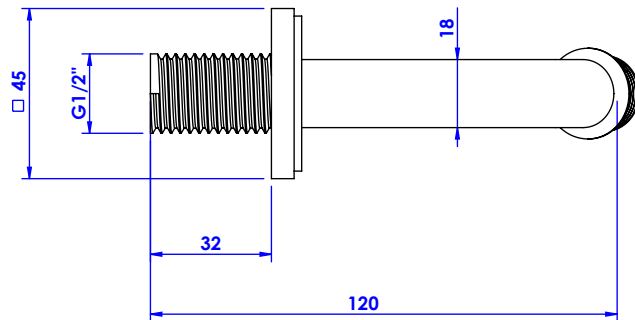

**Collection : Transatlantique**

**Bras de douche mural 120mm, 45° - Wall mounted shower arm 120mm length, 45°**

Ref : C01-2W120

Débit / Flow rate : ...l/min (sous 3 bars).  
Pression maxi / max pressure : 5 bars.

ø de perçage recommandé / ø recommended drilling :

**CRISTAL&BRONZE**

PARIS · 1937

20/12/2019-1