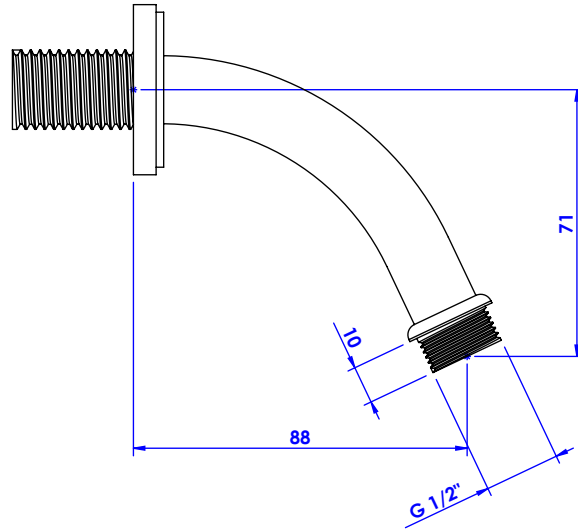

**Collection : Transatlantique**

**Bras de douche mural 120mm, 45° - Wall mounted shower arm 120mm length, 45°**

Ref : C01-2W120

Débit / Flow rate : ...l/min (sous 3 bars).  
Pression maxi / max pressure : 5 bars.

ø de perçage recommandé / ø recommended drilling :

**CRISTAL&BRONZE**

PARIS · 1937

20/12/2019-1