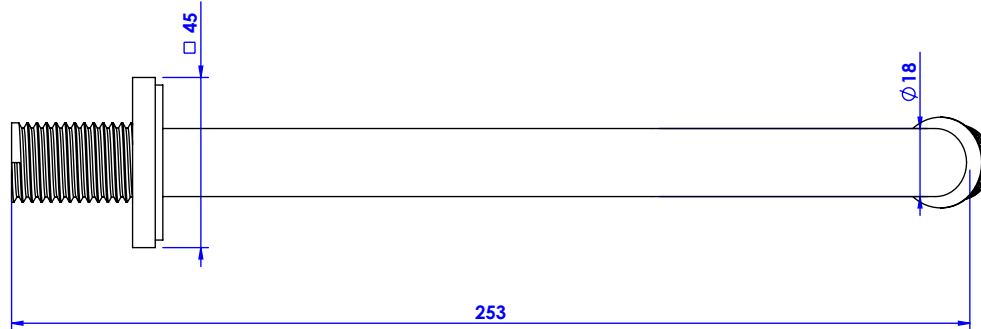

**Collection : Transatlantique**

**Bras de douche mural 250mm, 45° - Wall mounted shower 2500mm, 45°**

Ref : C01-2W250

Débit / Flow rate : ...l/min (sous 3 bars).  
Pression maxi / max pressure : 5 bars.

ø de perçage recommandé / ø recommended drilling :

**CRISTAL & BRONZE**

PARIS · 1937

18/17/2019-1