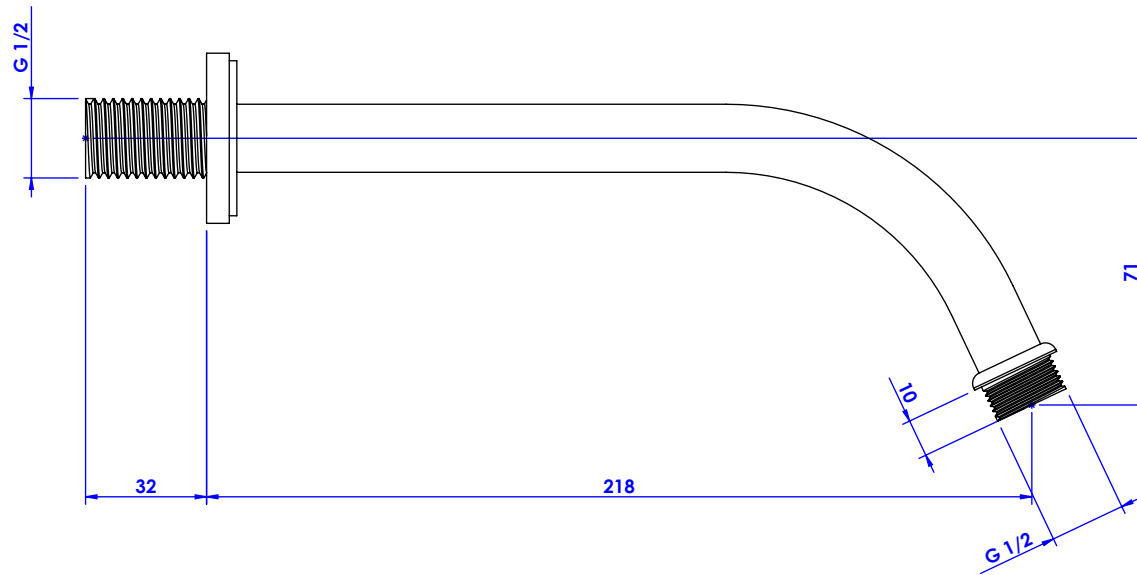

**Collection : Transatlantique**

**Bras de douche mural 250mm, 45° - Wall mounted shower 2500mm, 45°**

Ref : C01-2W250

Débit / Flow rate : ...l/min (sous 3 bars).  
Pression maxi / max pressure : 5 bars.

ø de perçage recommandé / ø recommended drilling :

**CRISTAL & BRONZE**

PARIS · 1937

18/17/2019-1