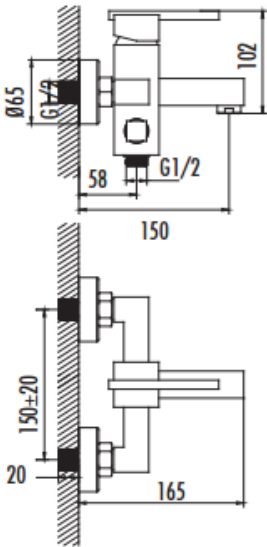

TEKNİK ÇİZİM