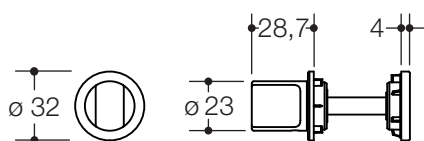

Produktdatenblatt  
WC-Rosette 306PBVMNR

## WC-Rosette 306PBVMNR

aus Edelstahl (1.4301) matt in PVD-Beschichtung, Durchmesser 32 mm, Riegel aus mattem Polyamid, Ausführung mit Notöffnung mittels Münze aus Edelstahl (1.4301) matt in PVD-Beschichtung und wahlweise mit bzw. ohne Schauscheibe (Anzeige rot/grün) auf der Außenseite.

### Abmessungen in mm

Polyamid, matt

Rosetten PVD (Edelstahl matt)

Messing

Kupfer

Schwarzchrom

Technische Änderungen vorbehalten, 27.10.2021

HEWI Heinrich Wilke GmbH  
Postfach 1260  
D-34442 Bad Arolsen