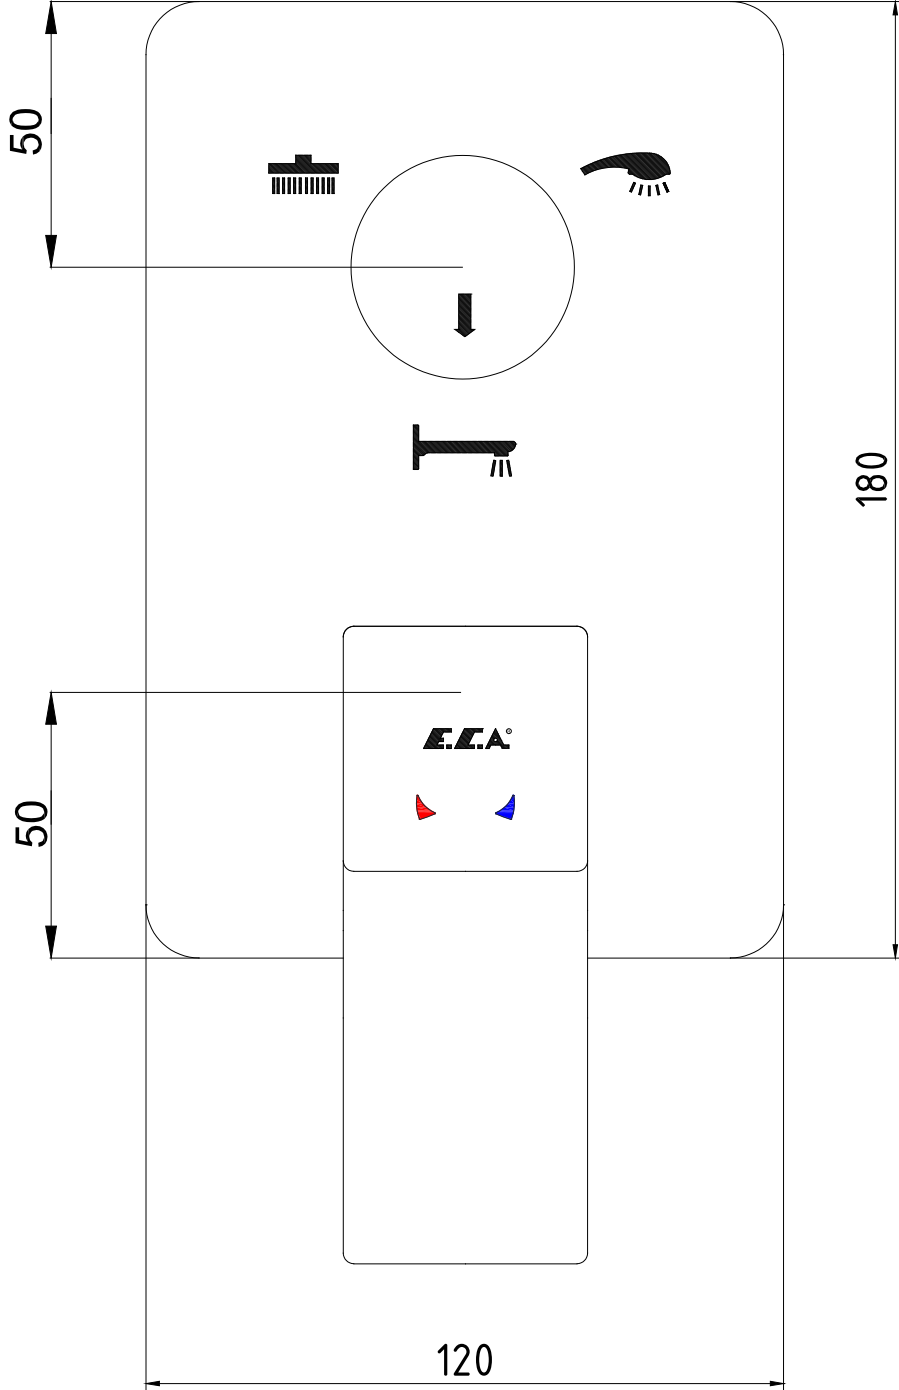

ANKASTRE BANYO/DUŐ BATARYALARI CONCEALED BATH/SHOWER MIXERS

E.C.A.®

Ürün Kodu : 102167317-K - CARO AnkaŖre Banyo Bataryası Sıva ÜŖtü Grubu - 3 Yollu (**İhracat Kodu**: 102167317EX-K)

Product Code: 102167317-K - CARO Concealed Bath Mixer Surface Mounted Group - 3 Way Diverter (**Export Code**: 102167317EX-K)

*Localization product codes are available.

Mart 2020 / March 2020

www.eca.com.tr

E.C.A. önceden haber vermeksizin, ürünler ve ürünlerin teknik detaylarında deęişiklik yapma hakkını saklı tutar.

We reserve the right to alter product specification and colors and to make technical modifications without prior notice.

Elginkan