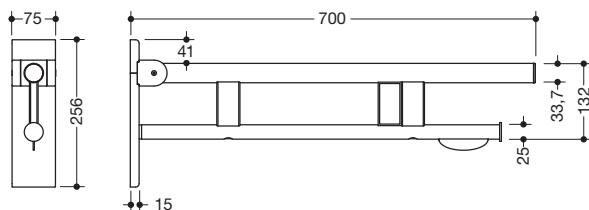

### Stützklappgriff Duo, Design B 900.50.17160

- zwei parallele, übereinander angeordnete runde Griffebenen
- mit WC-Papierhalter und Funk-Spülauslösung
- Ausführung rechts
- kann nach oben und gebremst nach unten geklappt werden
- blaue Taste (Wellensymbol) dient zum Auslösen der WC-Spülung
- Sendefrequenz 868,4 MHz
- passend zu Funk WC-Spülsystemen von Geberit, Mepa, Viega, Sanit, Friatec, TECE und Grohe
- Ausladung 700 mm, 256 mm hoch und 75 mm breit, Durchmesser Oberholm 33,7 mm, Durchmesser Unterholm 25 mm
- belastbar bis 100 kg
- aus hochwertigem Edelstahl, pulverbeschichtet in den HEWI Farben DX (Weiß tiefmatt), DC (Schwarz tiefmatt), AY (Hellgrau Perlglimmer tiefmatt) und SC (Dunkelgrau Perlglimmer tiefmatt)
- Wandplatte aus Polyamid mit integriertem Stahlkern und Abdeckung aus Edelstahl, pulverbeschichtet in den HEWI Farben DX (Weiß tiefmatt), DC (Schwarz tiefmatt), AY (Hellgrau Perlglimmer tiefmatt) und SC (Dunkelgrau Perlglimmer tiefmatt)
- zur Montage mit korrosionsfreiem und geprüftem HEWI Befestigungsmaterial für unterschiedliche Wandaufbauten (separat zu bestellen)
- Dichtband zur Abdichtung der Befestigungspunkte ist im Lieferumfang enthalten
- Bodenstützen 900.50.02060 und 900.50.02160 nachrüstbar
- wird gemäß Verordnung (EU) 2017/745 über Medizinprodukte produziert
- erfüllt die Anforderungen nach ÖNORM B1600/1601 und SIA 500

### Abmessungen in mm