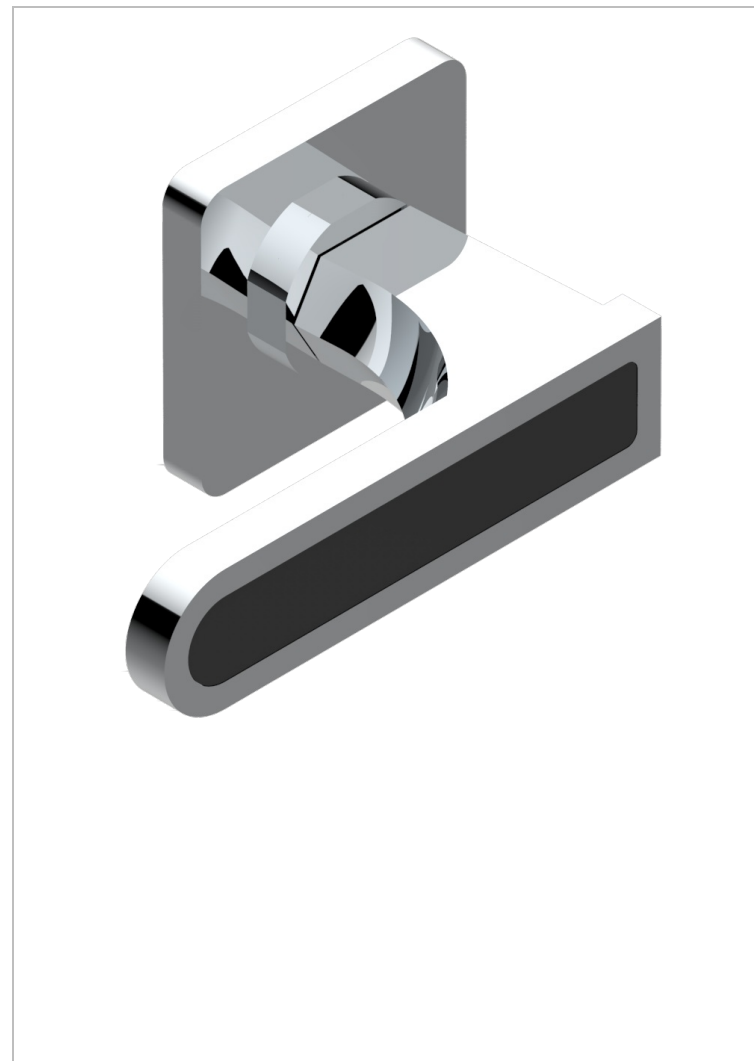

PROFIL С РУКОЯТКАМИ С ЧЕРНЫМ ОНИКСОМ

A6P-30B

Маховик для встраиваемого в стену вентиля

THG[®]
PARIS

ХАРАКТЕРИСТИКИ

- Профил с рукоятками с чёрным ониксом
- Маховик для встраиваемого в стену вентиля

СВЯЗАННЫЕ ТОВАРНЫЕ ПОЗИЦИИ

- Ref. G00-30/CA Корпус вентиля 1/2" встраиваемый в стену для холодной воды
- Ref. G00-30/HA Корпус вентиля 1/2" встраиваемый в стену для горячей воды
- Ref. G00-32/CA Корпус вентиля 3/4" встраиваемый в стену для холодной воды
- Ref. G00-32/HA Корпус вентиля 3/4" встраиваемый в стену для горячей воды