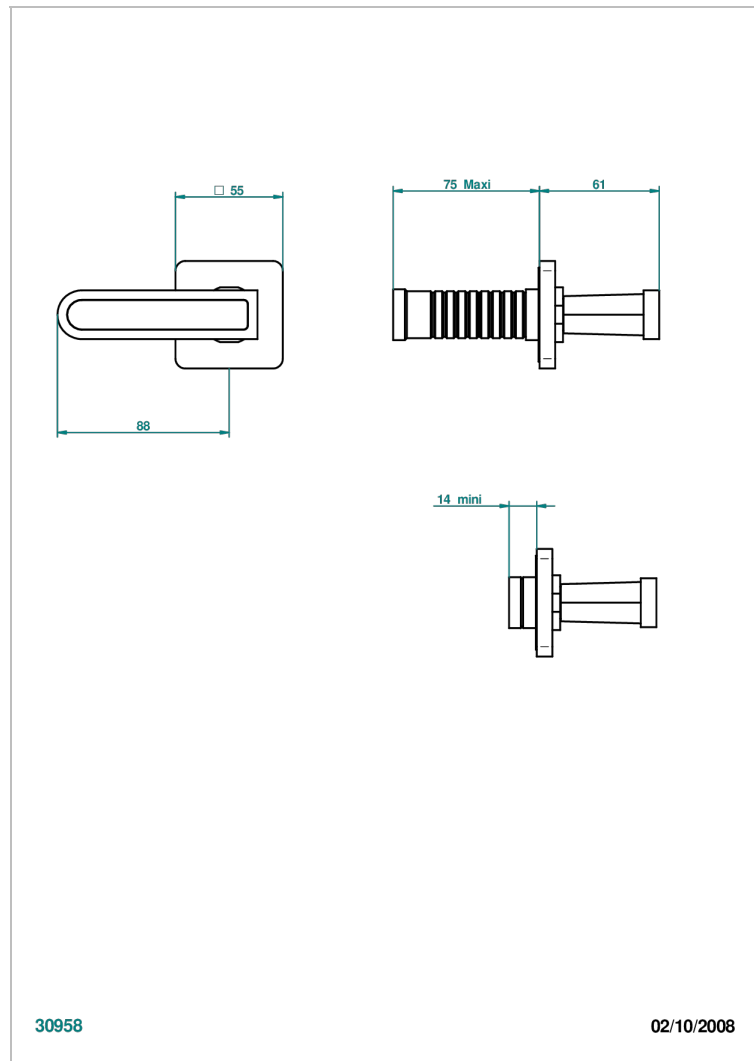

PROFIL С РУКОЯТКАМИ С ЧЕРНЫМ ОНИКСОМ

A6P-30B

Маховик для встраиваемого в стену вентиля

THG[®]
PARIS

ХАРАКТЕРИСТИКИ

- Профил с рукоятками с чёрным ониксом
- Маховик для встраиваемого в стену вентиля

СВЯЗАННЫЕ ТОВАРНЫЕ ПОЗИЦИИ

- Ref. G00-30/CA Корпус вентиля 1/2" встраиваемый в стену для холодной воды
- Ref. G00-30/HA Корпус вентиля 1/2" встраиваемый в стену для горячей воды
- Ref. G00-32/CA Корпус вентиля 3/4" встраиваемый в стену для холодной воды
- Ref. G00-32/HA Корпус вентиля 3/4" встраиваемый в стену для горячей воды