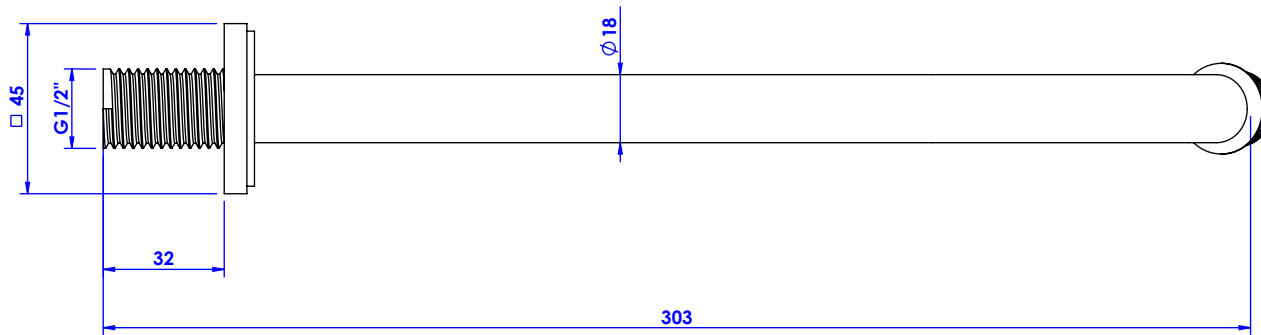

**Collection : Transatlantique**

**Bras de douche mural 300mm, 45° - Wall mounted shower arm 300mm length, 45°.**

Ref : C22-2W300

Débit / Flow rate : ...l/min (sous 3 bars).  
Pression maxi / max pressure : 5 bars.

ø de perçage recommandé / ø recommended drilling :

**CRISTAL & BRONZE**

PARIS · 1937

21/01/2020-1