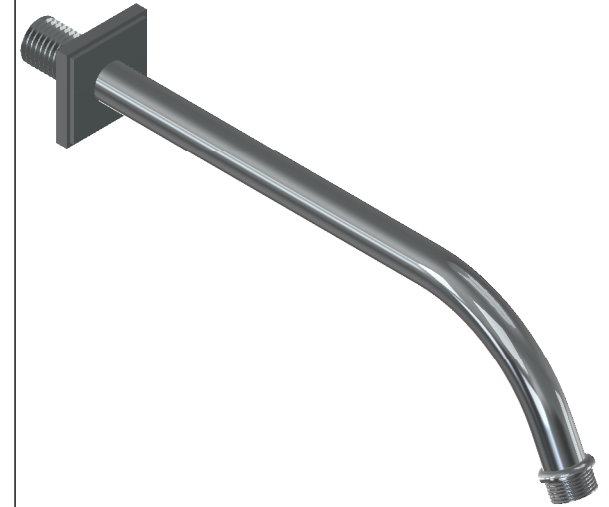

**Collection : Transatlantique**

**Bras de douche mural 300mm, 45° - Wall mounted shower arm 300mm length, 45°.**

Ref : C22-2W300

Débit / Flow rate : ...l/min (sous 3 bars).  
Pression maxi / max pressure : 5 bars.

ø de perçage recommandé / ø recommended drilling :

**CRISTAL & BRONZE**

PARIS · 1937

21/01/2020-1