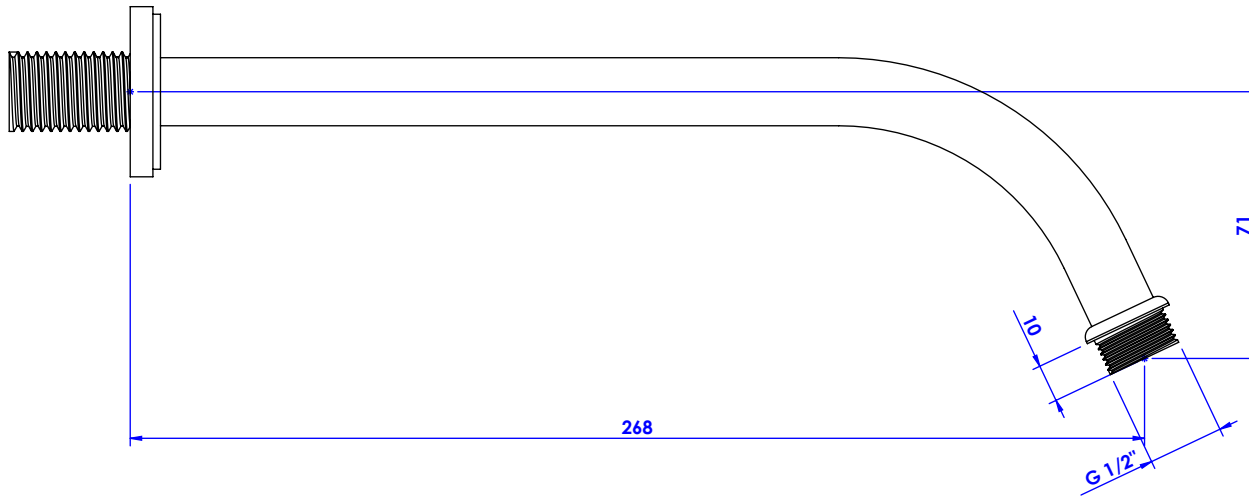

**Collection : Transatlantique**

**Bras de douche mural 300mm, 45° - Wall mounted shower arm 300mm length, 45°.**

Ref : C22-2W300

Débit / Flow rate : ...l/min (sous 3 bars).  
Pression maxi / max pressure : 5 bars.

ø de perçage recommandé / ø recommended drilling :

**CRISTAL & BRONZE**

PARIS · 1937

21/01/2020-1