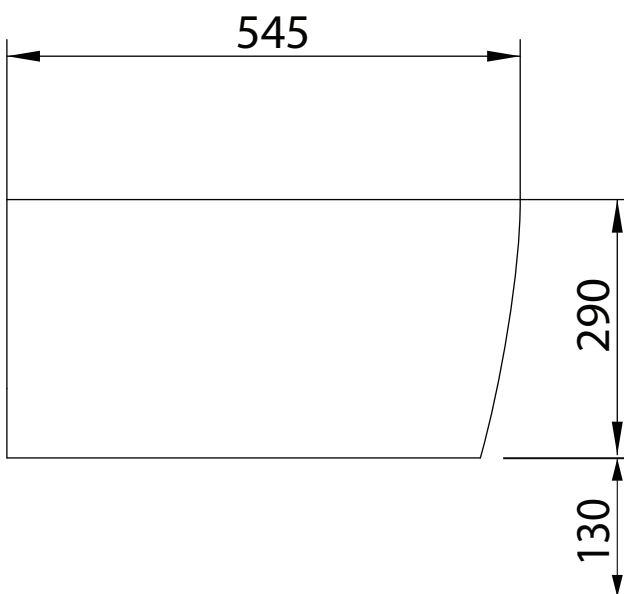

SQUARE 2 BIDET WALL

CODE : S572

A_eT
ITALIA

DATE : 30_11_2015

DESIGN : AeT UFFICIO TECNICO