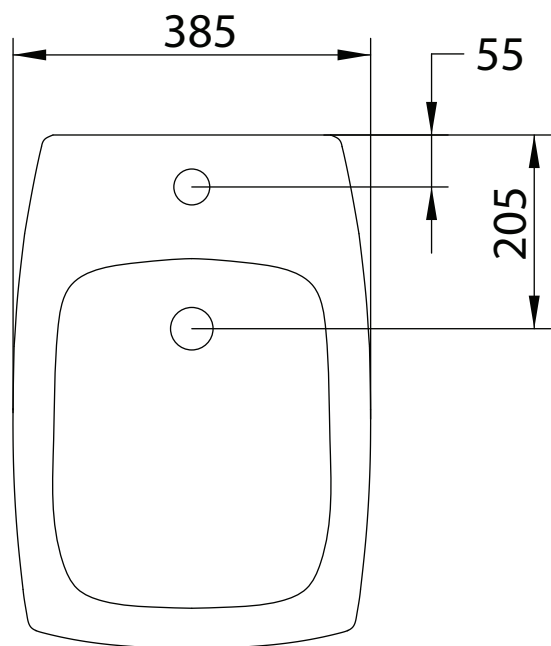

SQUARE 2 BIDET WALL

CODE : S572

A_eT
ITALIA

DATE : 30_11_2015

DESIGN : AeT UFFICIO TECNICO