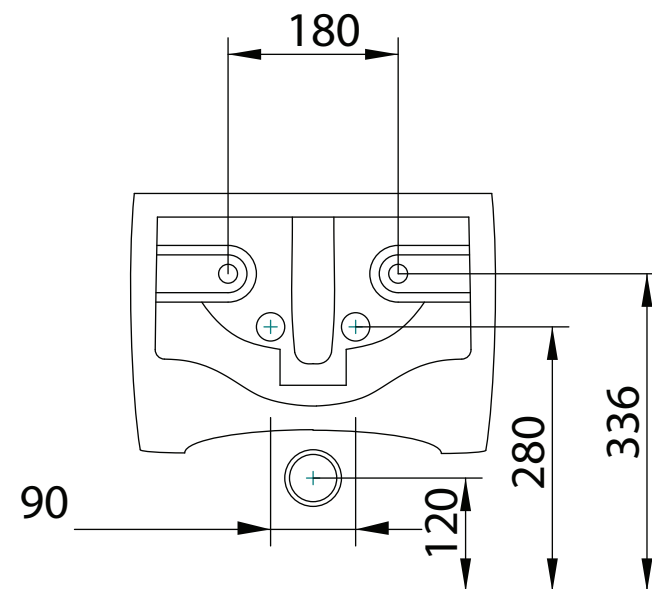

SQUARE 2 BIDET WALL

CODE : S572

A_eT
ITALIA

DATE : 30_11_2015

DESIGN : AeT UFFICIO TECNICO