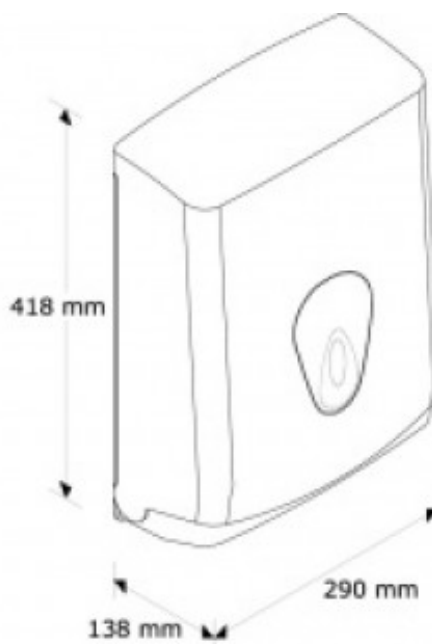

**ДЕРЖАТЕЛЬ ЛИСТОВЫХ
БУМАЖНЫХ ПОЛОТЕНЕЦ MERIDA
TOP MAXI СЕРАЯ КАПЛЯ**

Артикул: ATS101

ОПИСАНИЕ

- * Вместимость 1000 полотенец;
- * изготовлен из ударопрочной пластмассы ABS;
- * имеется смотровое окошечко для контроля наличия полотенец в виде капли;
- * закрывается на ключ.

ТЕХНИЧЕСКИЕ ПАРАМЕТРЫ