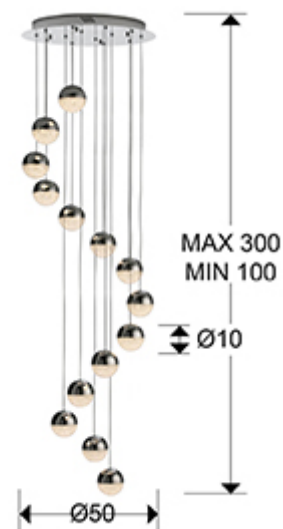

Sphere

793746D

Люстры

LED lamp of 14 lights. Made of metal, chrome finish. Polycarbonate spherical shades of Ø10 cm, with texture inside and chromed metal. Adjustable length. 50W LED. 3,000K. 3,024 lm. DIMMABLE. Remote control included

ОБЩАЯ ИНФОРМАЦИЯ

Каталог: i36 Iluminación
 Страница: 64
 Код EAN: 8435435323547
 Тип: Люстры
 Коллекция: Sphere

РАЗМЕРЫ

Размеры: Ø 50,0 ↑ 165,0 cm
 Высота в собранном виде: 100,0/ максимальная 300,0 cm
 Вес: 6,9 Kg

РАЗМЕРЫ УПАКОВКИ

Вес: 8,7 Kg
 Объем: 0,0910м³
 Размеры: ↔ 58,0 ↓ 27,0 ↗ 58,0 cm

ТЕХНИЧЕСКИЕ ХАРАКТЕРИСТИКИ

Класс электробезопасности: Class 1
максимальная мощность: 50W
Напряжение: 110/220 V
Частота сети: 50/60 Hz
Диммирование: YES
Регулировка яркости: REMOTE CONTROL
Цветовая температура: 3.000 K
Средний срок службы: 30.000 h
Кoeffициент мощности: >0.9
CRI: >80

ДОПОЛНИТЕЛЬНАЯ ИНФОРМАЦИЯ

Материал: Metal, polycarbonate
Покрытие: Chrome, clear
Цвет кабеля: clear

793746D

 Esta luminaria lleva lámparas LED incorporadas.
This luminaire contains built-in LED lamps.

 } LED