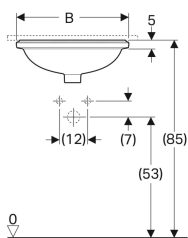

### Цели применения

- Для монтажа в столешницах умывальников снизу

### Объем поставки

- Крепеж

- Простота монтажа с прилагаемым шаблоном для отверстий

### Технические характеристики

Материал | Сантехнический фарфор

- Шаблон

Арт. №	Цвет / поверхность	Отверстие под смеситель	Перелив	B	B1	H	T	T1	T2
500.748.01.2	Белый	Без	На виду	49.5 см	42 см	18 см	42 см	33 см	21.5 см
500.750.01.2 *	Белый	Без	Без	49.5 см	42 см	18 см	42 см	33 см	21.5 см
500.752.01.2	Белый	Без	На виду	56 см	50 см	18 см	46 см	40 см	23 см
500.754.01.2 *	Белый	Без	Без	56 см	50 см	18 см	46 см	40 см	23 см