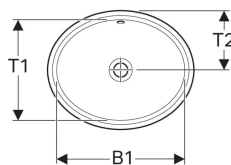

### Цели применения

- Для монтажа в столешницах умывальников снизу

### Объем поставки

- Крепеж

- Простота монтажа с прилагаемым шаблоном для отверстий