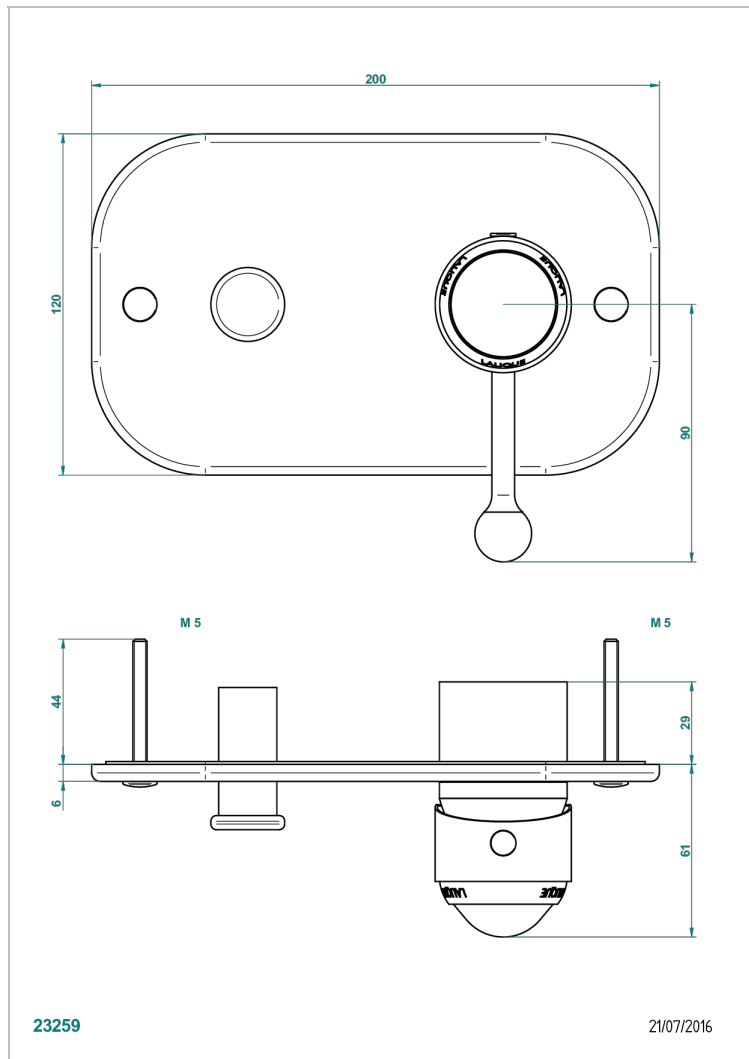

PANTHERE CO СВЕТЛЫМ ХРУСТАЛЕМ

A2H-6550B

THG[®]
PARIS

Внешняя часть смесителя для душа однорычажного встраиваемого в стену с переключателем 6550

ХАРАКТЕРИСТИКИ

- Panthere со светлым хрусталём
- Внешняя часть смесителя для душа однорычажного встраиваемого в стену с переключателем 6550

СВЯЗАННЫЕ ТОВАРНЫЕ ПОЗИЦИИ

- Ref. G00-6550A Внутренняя часть смесителя для душа однорычажного встраиваемого в стену с переключателем 6550 - 2 входа 1/2" -2 выхода 1/2"

ДОСТУПНЫЕ ВАРИАНТЫ ПОКРЫТИЙ

Blush PVD - H62
Graphite PVD - H64
Matt Umber PVD - H67
Matt blush PVD - H60
Matt graphite PVD - H65
Umber PVD - H66