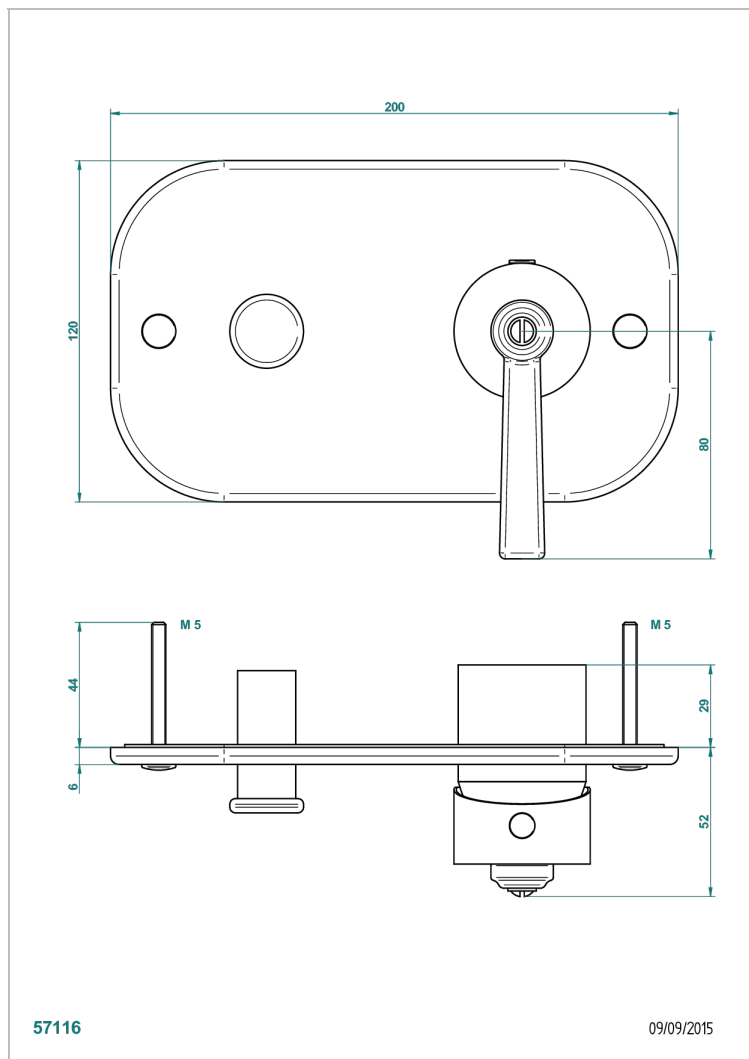

SAINT GERMAIN С РУКОЯТКАМИ

G7D-6550B

THG[®]
PARIS

Внешняя часть смесителя для душа однорычажного встраиваемого в стену с переключателем 6550

57116

09/09/2015

ХАРАКТЕРИСТИКИ

- Saint Germain с рукоятками
- Внешняя часть смесителя для душа однорычажного встраиваемого в стену с переключателем 6550

СВЯЗАННЫЕ ТОВАРНЫЕ ПОЗИЦИИ

- Ref. G00-6550A Внутренняя часть смесителя для душа однорычажного встраиваемого в стену с переключателем 6550 - 2 входа 1/2" - 2 выхода 1/2"

ДОСТУПНЫЕ ВАРИАНТЫ ПОКРЫТИЙ

Blush PVD - H62
Graphite PVD - H64
Matt Umber PVD - H67
Matt blush PVD - H60
Matt graphite PVD - H65
Umber PVD - H66