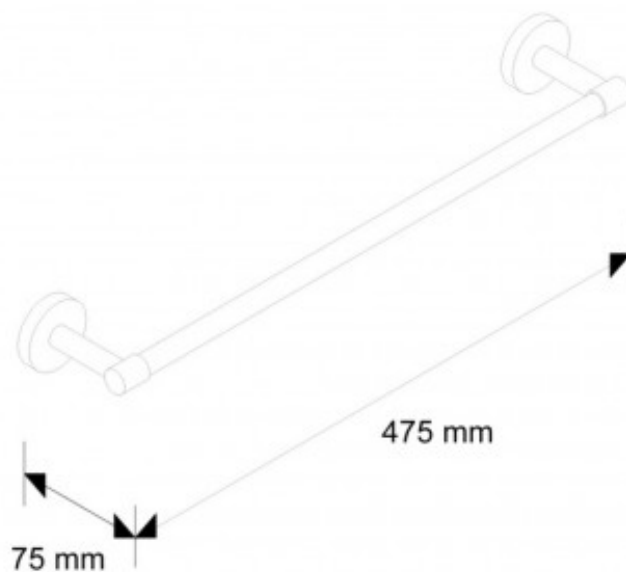

## ПОЛОТЕНЦЕДЕРЖАТЕЛЬ MERIDA HOTEL, ДЛИНА 400 ММ

Артикул: МНW03

### ОПИСАНИЕ

Изготовлен из латуни, гальванически покрытой хромом, характеризуется высоким качеством, подложка никеля гарантирует многолетнюю уверенность в идеальном блеске и отсутствии коррозии; крепкое настенное крепление; стильный современный дизайн. 10 ЛЕТ ГАРАНТИИ НА ХРОМОНИКЕЛЕВОЕ ПОКРЫТИЕ

### ТЕХНИЧЕСКИЕ ПАРАМЕТРЫ