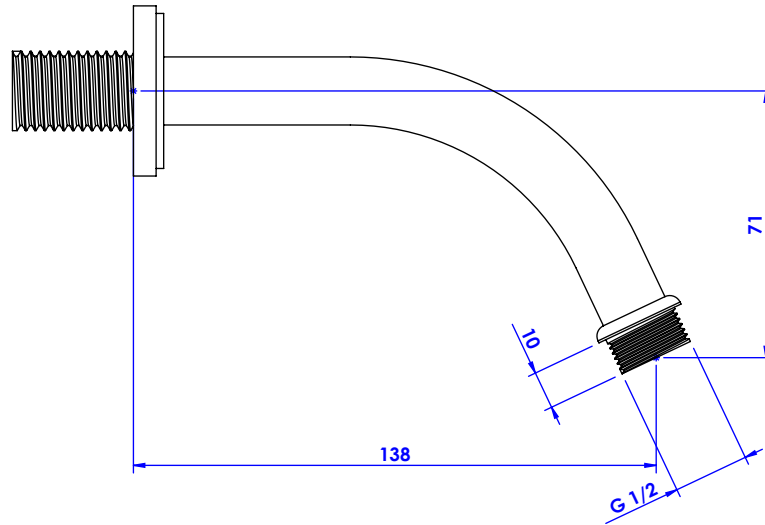

Collection : Transatlantique

Bras de douche mural 170mm, 45° - Wall mounted shower arm 170mm length, 45°.

Ref : C01-2W170

Débit / Flow rate : ...l/min (sous 3 bars).
Pression maxi / max pressure : 5 bars.

ø de perçage recommandé / ø recommended drilling :

CRISTAL & BRONZE

PARIS · 1937

21/01/2020-1