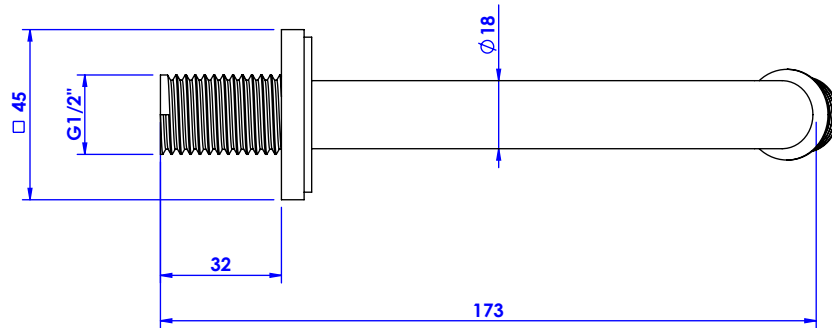

Collection : Transatlantique

Bras de douche mural 170mm, 45° - Wall mounted shower arm 170mm length, 45°.

Ref : C01-2W170

Débit / Flow rate : ...l/min (sous 3 bars).
Pression maxi / max pressure : 5 bars.

ø de perçage recommandé / ø recommended drilling :

CRISTAL & BRONZE

PARIS · 1937

21/01/2020-1