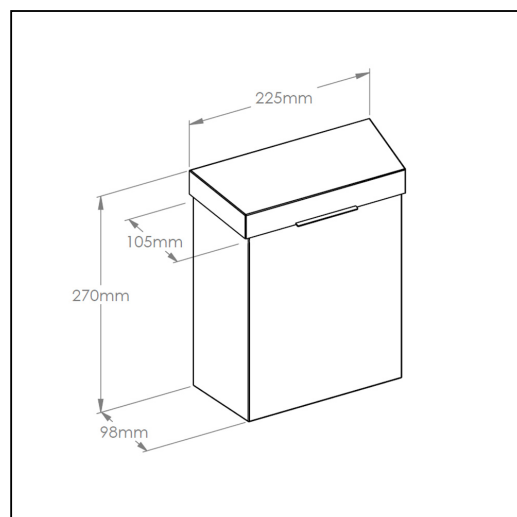

Kosz do damskich toalet MERIDA STELLA WHITE LINE, poj. 4,5 l, biały

symbol: KSB303

- pojemno 4,5 litra
- mocowany do ciany
- wykonany ze stali nierdzewnej malowanej na biało
- łączenia boków spawane i szlifowane
- niewidoczne zawiasy
- wewn trzmy uchwyt do mocowania worka

Pasuj ce worki jednorazowe

W01, W01N

Parametry

wysoko	27 cm
szeroko	22,5 cm
gł boko	10,5 cm
pojemno	4,5 l