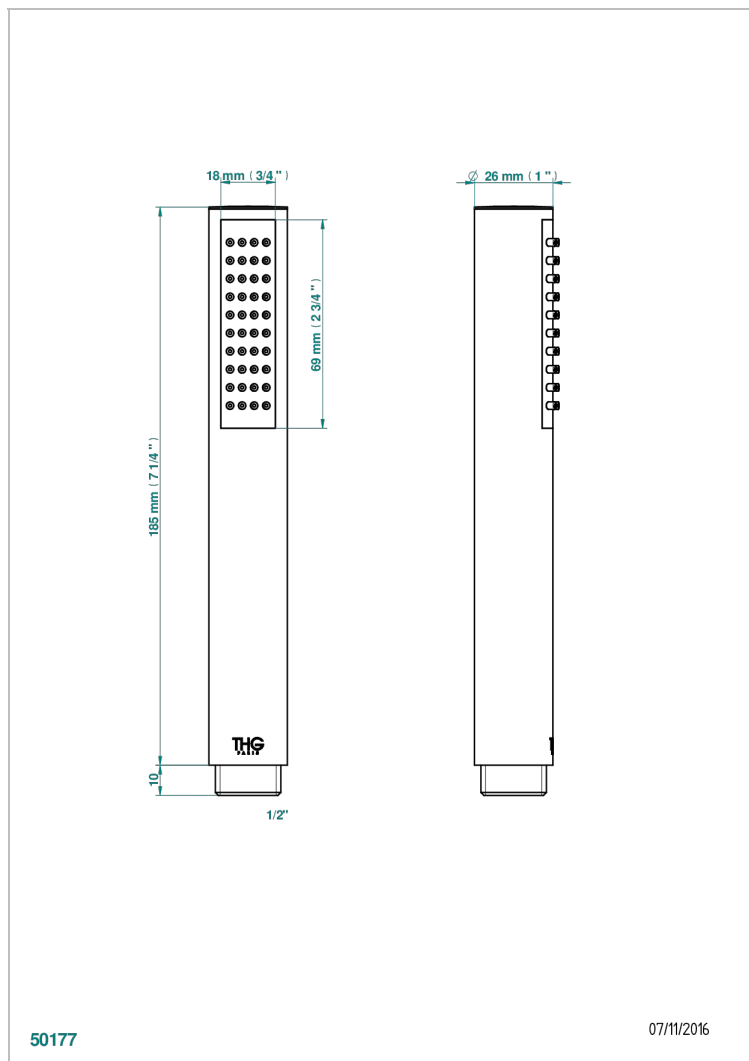

LE 11 С РУКОЯТКАМИ

U2B-66

Душ ручной стильный 1/2" - прямой

THG[®]
PARIS

50177

07/11/2016

ХАРАКТЕРИСТИКИ

- Le 11 с рукоятками
- Душ ручной стильный 1/2" - прямой

ТЕХНИЧЕСКИЕ ХАРАКТЕРИСТИКИ

- Recommandé : 3 bars (max. 5 bars) - Advised : 43,5 psi (max. 72 psi)
- 9,5 l/min à 3 bars (2.5 gpm at 43.5 psi)

ДОСТУПНЫЕ ВАРИАНТЫ ПОКРЫТИЙ

Blush PVD - H62
Graphite PVD - H64
Matt Umber PVD - H67
Matt blush PVD - H60
Matt graphite PVD - H65
Umber PVD - H66