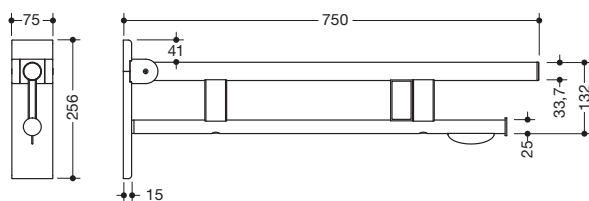

Abbildung ähnlich

Stützklappgriff Duo, Design B 900.50.17260

- zwei parallele, übereinander angeordnete runde Griffebenen
- mit WC-Papierhalter und Funk-Spülauslösung
- Ausführung rechts
- kann nach oben und gebremst nach unten geklappt werden
- blaue Taste (Wellensymbol) dient zum Auslösen der WC-Spülung
- Sendefrequenz 868,4 MHz
- passend zu Funk WC-Spülsystemen von Geberit, Mepa, Viega, Sanit, Friatec, TECE und Grohe
- Ausladung 750 mm, 256 mm hoch und 75 mm breit, Durchmesser Oberholm 33,7 mm, Durchmesser Unterholm 25 mm
- belastbar bis 100 kg
- aus hochwertigem Edelstahl, pulverbeschichtet in den HEWI Farben DX (Weiß tiefmatt), DC (Schwarz tiefmatt), AY (Hellgrau Perlglimmer tiefmatt) und SC (Dunkelgrau Perlglimmer tiefmatt)
- Wandplatte aus Polyamid mit integriertem Stahlkern und Abdeckung aus Edelstahl, pulverbeschichtet in den HEWI Farben DX (Weiß tiefmatt), DC (Schwarz tiefmatt), AY (Hellgrau Perlglimmer tiefmatt) und SC (Dunkelgrau Perlglimmer tiefmatt)
- zur Montage mit korrosionsfreiem und geprüftem HEWI Befestigungsmaterial für unterschiedliche Wandaufbauten (separat zu bestellen)
- Dichtband zur Abdichtung der Befestigungspunkte ist im Lieferumfang enthalten
- Bodenstützen 900.50.02060 und 900.50.02160 nachrüstbar
- wird gemäß Verordnung (EU) 2017/745 über Medizinprodukte produziert
- erfüllt die in Belgien gültigen Anforderungen (CWATUPE, WVG Vlaanderen) hinsichtlich der Ausladung des Stützklappgriffes am WC

Abmessungen in mm

Oberflächen/Farben

DX	DC	AY	SC
----	-----------	----	----

Die Farbe AY läuft zum 31.03.2023 aus

Alternative Oberflächen

XA	Chr
----	-----

Technische Änderungen vorbehalten, 29.03.2022

HEWI Heinrich Wilke GmbH
 Postfach 1260
 D-34442 Bad Arolsen