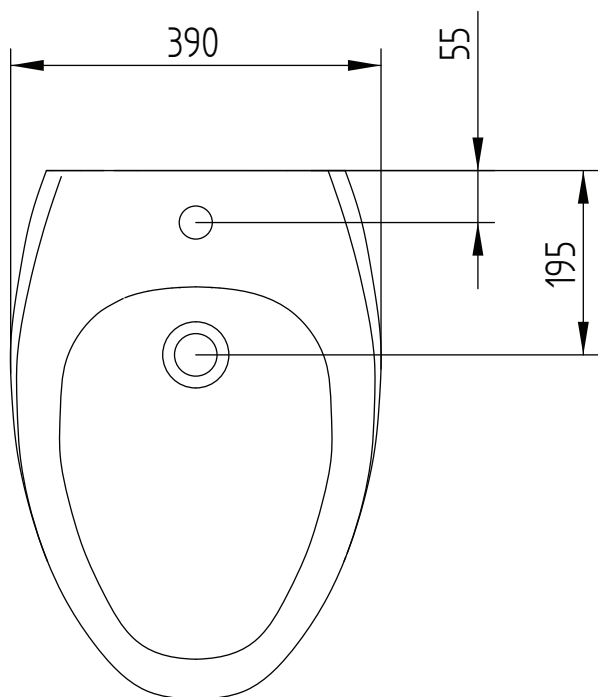

# OVAL BIDET WALL

## CODE : S512

**A<sub>e</sub>T**  
ITALIA

DATE : 01\_12\_2009

DESIGN : AeT UFFICIO TECNICO