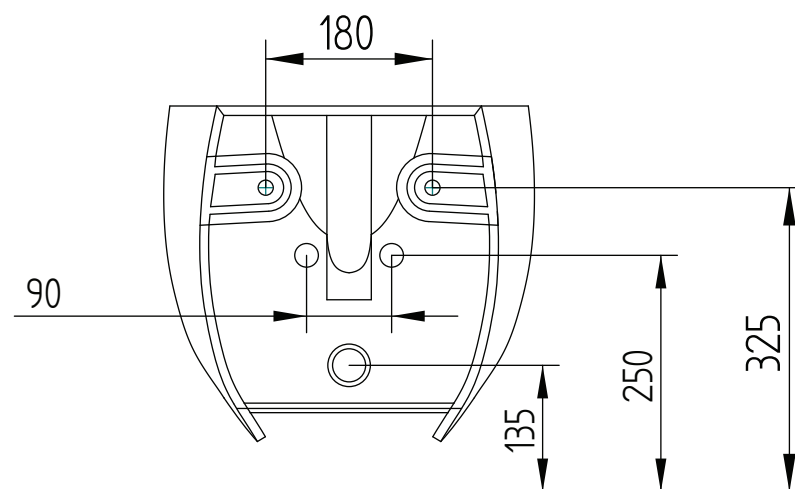

# OVAL BIDET WALL

## CODE : S512

**A<sub>e</sub>T**  
ITALIA

DATE : 01\_12\_2009

DESIGN : AeT UFFICIO TECNICO