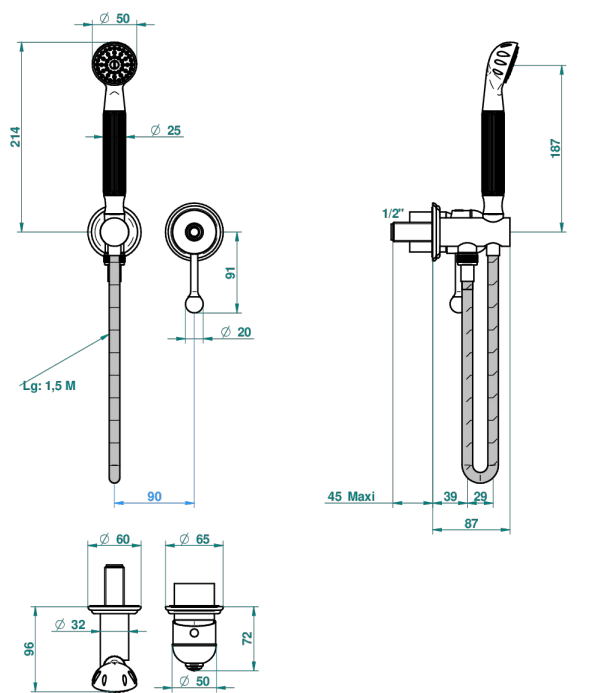

TROCADERO C МАЛАХИТОМ

U7A-6561B

Trim only for wall mixer with complete handshower on hook

THG®
PARIS

Compatible avec

5840/MA
5840/MA/W

5840/MAUS

50661

19/10/2018

ХАРАКТЕРИСТИКИ

- Trocadéro с малахитом
- Trim only for wall mixer with complete handshower on hook

ТЕХНИЧЕСКИЕ ХАРАКТЕРИСТИКИ

- Recommandé : 3 bars (max. 5 bars) - Advised : 43,5 psi (max. 72 psi)
- 9,5 l/min à 3 bars (2.5 gpm at 43.5 psi)

ДОСТУПНЫЕ ВАРИАНТЫ ПОКРЫТИЙ

Blush PVD - H62
Graphite PVD - H64
Matt Umber PVD - H67
Matt blush PVD - H60
Matt graphite PVD - H65
Umber PVD - H66

Аранья (чёрный никель) - D24
Золото - F01
Матовое золото - F07
Матовое светлое золото - F31
Матовый никель - C01
Матовый хром - C02

Никель - B01
Покрытие PVD бронза - F33
Покрытие PVD золотистый цвет - H52
Покрытие PVD латунь - H49
Покрытие PVD матовая бронза - F34
Покрытие PVD матовая латунь - H50

Покрытие PVD матовый золотистый - H53
Покрытие PVD матовый никель - H56
Покрытие PVD никель - H55
Розовое золото - F27
Сатирированное золото - F03
Сатирированный хром - C03

Светлое золото - F30
Серебро с родием - F18
Состаренный никель - H28
Хром - A02
Хром/золото - G02