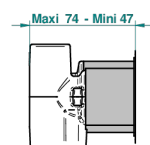

50661

19/10/2018

ХАРАКТЕРИСТИКИ

- Trocadéro с малахитом
- Trim only for wall mixer with complete handshower on hook

ТЕХНИЧЕСКИЕ ХАРАКТЕРИСТИКИ

- Recommandé : 3 bars (max. 5 bars) - Advised : 43,5 psi (max. 72 psi)
- 9,5 l/min à 3 bars (2.5 gpm at 43.5 psi)

ДОСТУПНЫЕ ВАРИАНТЫ ПОКРЫТИЙ

Blush PVD - H62
Graphite PVD - H64
Matt Umber PVD - H67
Matt blush PVD - H60
Matt graphite PVD - H65
Umber PVD - H66

Аранья (чёрный никель) - D24
Золото - F01
Матовое золото - F07
Матовое светлое золото - F31
Матовый никель - C01
Матовый хром - C02

Никель - B01
Покрытие PVD бронза - F33
Покрытие PVD золотистый цвет - H52
Покрытие PVD латунь - H49
Покрытие PVD матовая бронза - F34
Покрытие PVD матовая латунь - H50

Покрытие PVD матовый золотистый - H53
Покрытие PVD матовый никель - H56
Покрытие PVD никель - H55
Розовое золото - F27
Сатирированное золото - F03
Сатирированный хром - C03

Светлое золото - F30
Серебро с родием - F18
Состаренный никель - H28
Хром - A02
Хром/золото - G02