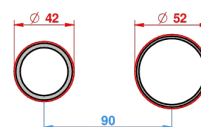

50661

19/10/2018

ХАРАКТЕРИСТИКИ

- Trocadéro с малахитом
- Trim only for wall mixer with complete handshower on hook

ТЕХНИЧЕСКИЕ ХАРАКТЕРИСТИКИ

- Recommandé : 3 bars (max. 5 bars) - Advised : 43,5 psi (max. 72 psi)
- 9,5 l/min à 3 bars (2.5 gpm at 43.5 psi)

ДОСТУПНЫЕ ВАРИАНТЫ ПОКРЫТИЙ

Blush PVD - H62
Graphite PVD - H64
Matt Umber PVD - H67
Matt blush PVD - H60
Matt graphite PVD - H65
Umber PVD - H66

Аранья (чёрный никель) - D24
Золото - F01
Матовое золото - F07
Матовое светлое золото - F31
Матовый никель - C01
Матовый хром - C02

Никель - B01
Покрытие PVD бронза - F33
Покрытие PVD золотистый цвет - H52
Покрытие PVD латунь - H49
Покрытие PVD матовая бронза - F34
Покрытие PVD матовая латунь - H50

Покрытие PVD матовый золотистый - H53
Покрытие PVD матовый никель - H56
Покрытие PVD никель - H55
Розовое золото - F27
Сатирированное золото - F03
Сатирированный хром - C03

Светлое золото - F30
Серебро с родием - F18
Состаренный никель - H28
Хром - A02
Хром/золото - G02