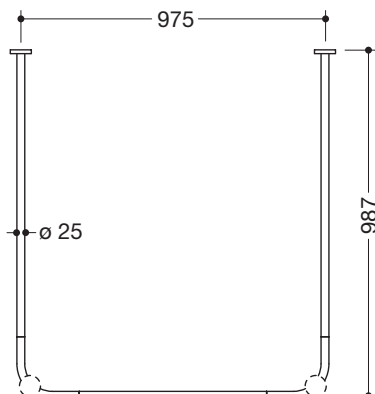

Abmessungen in mm

Oberfläche

Alternative Oberflächen

Die Farbe AY läuft zum 31.03.2023 aus

Technische Änderungen vorbehalten, 29.03.2022

HEWI Heinrich Wilke GmbH
Postfach 1260
D-34442 Bad Arolsen

Telefon: +49 5691 82-0
Telefax: +49 5691 82-319

info@hewi.de
www.hewi.com