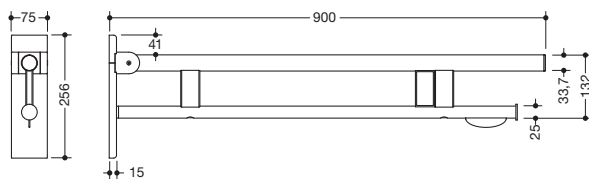

Abbildung ähnlich

Stützklappgriff Duo, Design B 900.50.17440

- zwei parallele, übereinander angeordnete runde Griffebenen
- mit WC-Papierhalter und Funk-Spülauslösung
- Ausführung rechts
- kann nach oben und gebremst nach unten geklappt werden
- blaue Taste (Wellensymbol) dient zum Auslösen der WC-Spülung
- Sendefrequenz 868,4 MHz
- passend zu Funk WC-Spülsystemen von Geberit, Mepa, Viega, Sanit, Friatec, TECE und Grohe
- Ausladung 900 mm, 256 mm hoch und 75 mm breit, Durchmesser Oberholm 33,7 mm, Durchmesser Unterholm 25 mm
- belastbar bis 100 kg
- aus hochwertigem Edelstahl, verchromt
- Wandplatte aus Polyamid mit integriertem Stahlkern und Abdeckung aus verchromten Edelstahl
- zur Montage mit korrosionsfreiem und geprüfem HEWI Befestigungsmaterial für unterschiedliche Wandaufbauten (separat zu bestellen)
- Dichtband zur Abdichtung der Befestigungspunkte ist im Lieferumfang enthalten
- Bodenstützen 900.50.02040 und 900.50.02140 nachrüstbar
- wird gemäß Verordnung (EU) 2017/745 über Medizinprodukte produziert
- erfüllt die Anforderungen nach ÖNORM B1600/1601

Abmessungen in mm

Oberfläche

Chr

Alternative Oberflächen

XA

DX

DC

AY