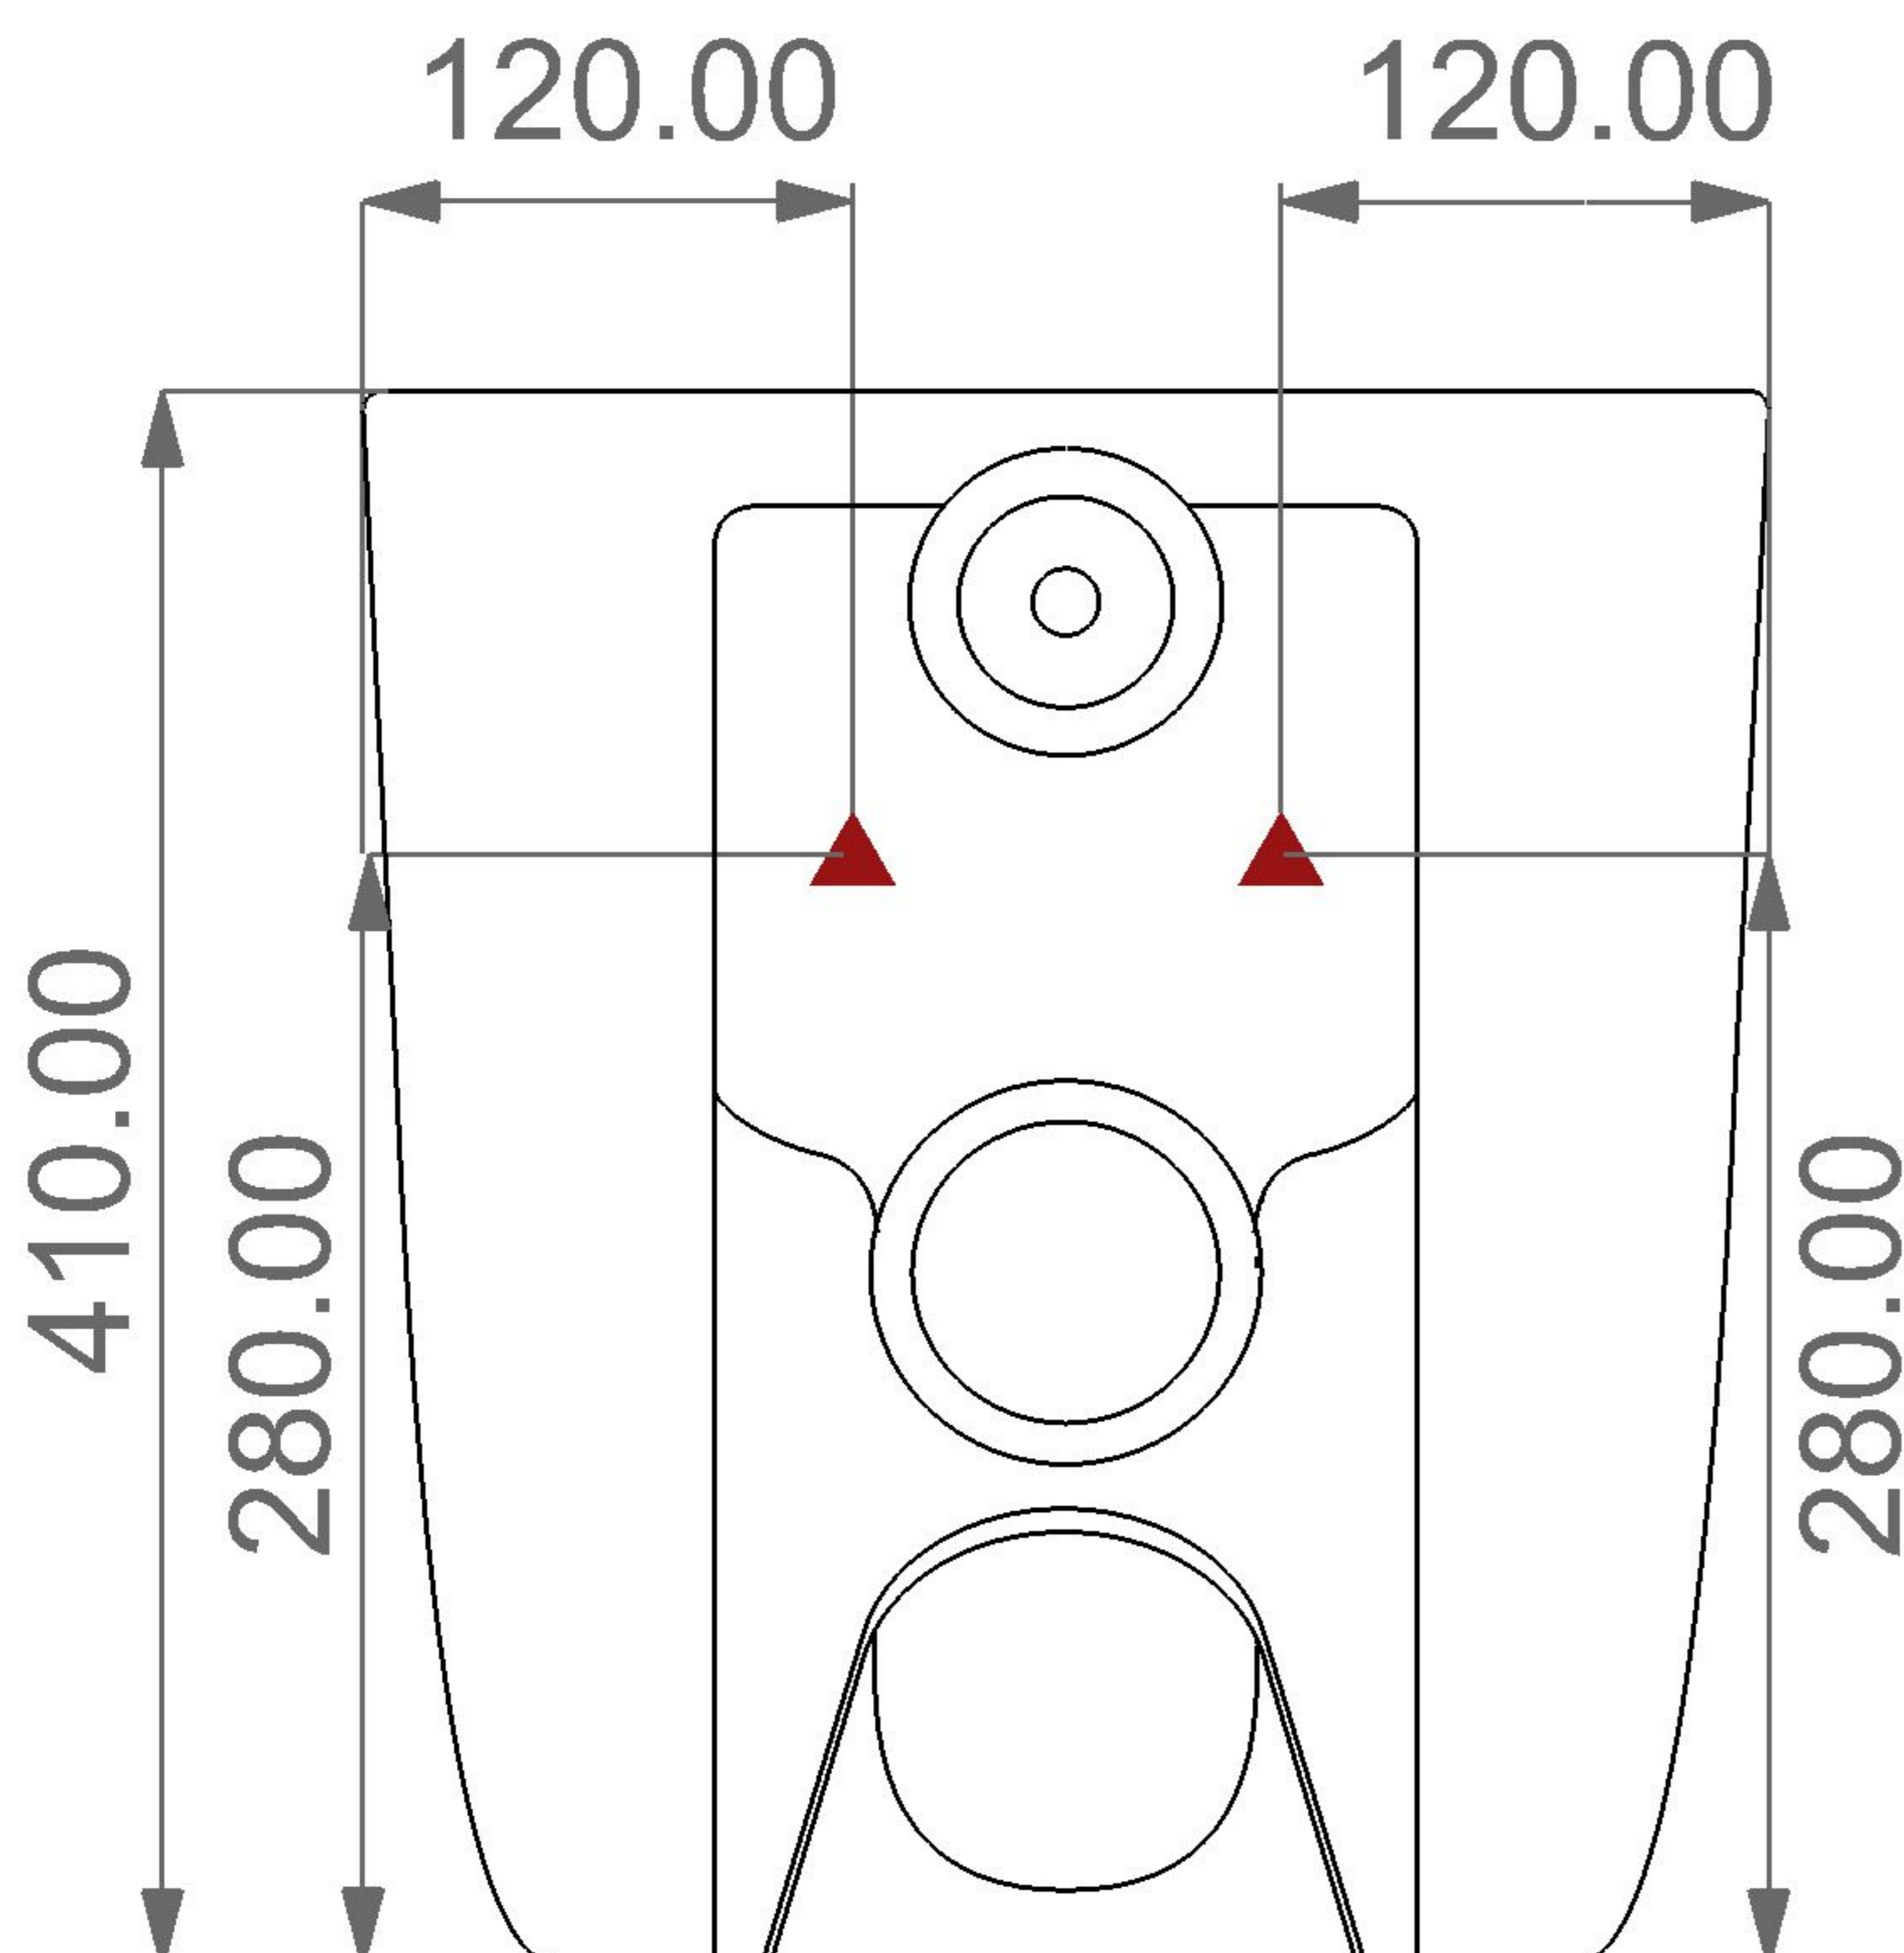

Vaso a terra Brio con sistema di scarico Smart Clean

*Brio wc back to wall with Smart Clean flushing system*

Cod. BRWC01

Dispositivo vaso/bidet

*Wc/bidet device*

Cod. ACS114

Predisposizione consigliata attacco acqua, Dx o Sx, in caso di utilizzo del dispositivo erogazione acqua per funzione vaso/bidet (Cod. ACS 114)

*Inlet water connection suggest, left or right, in case of use of water supply device for wc/bidet working (Cod. ACS 114)*