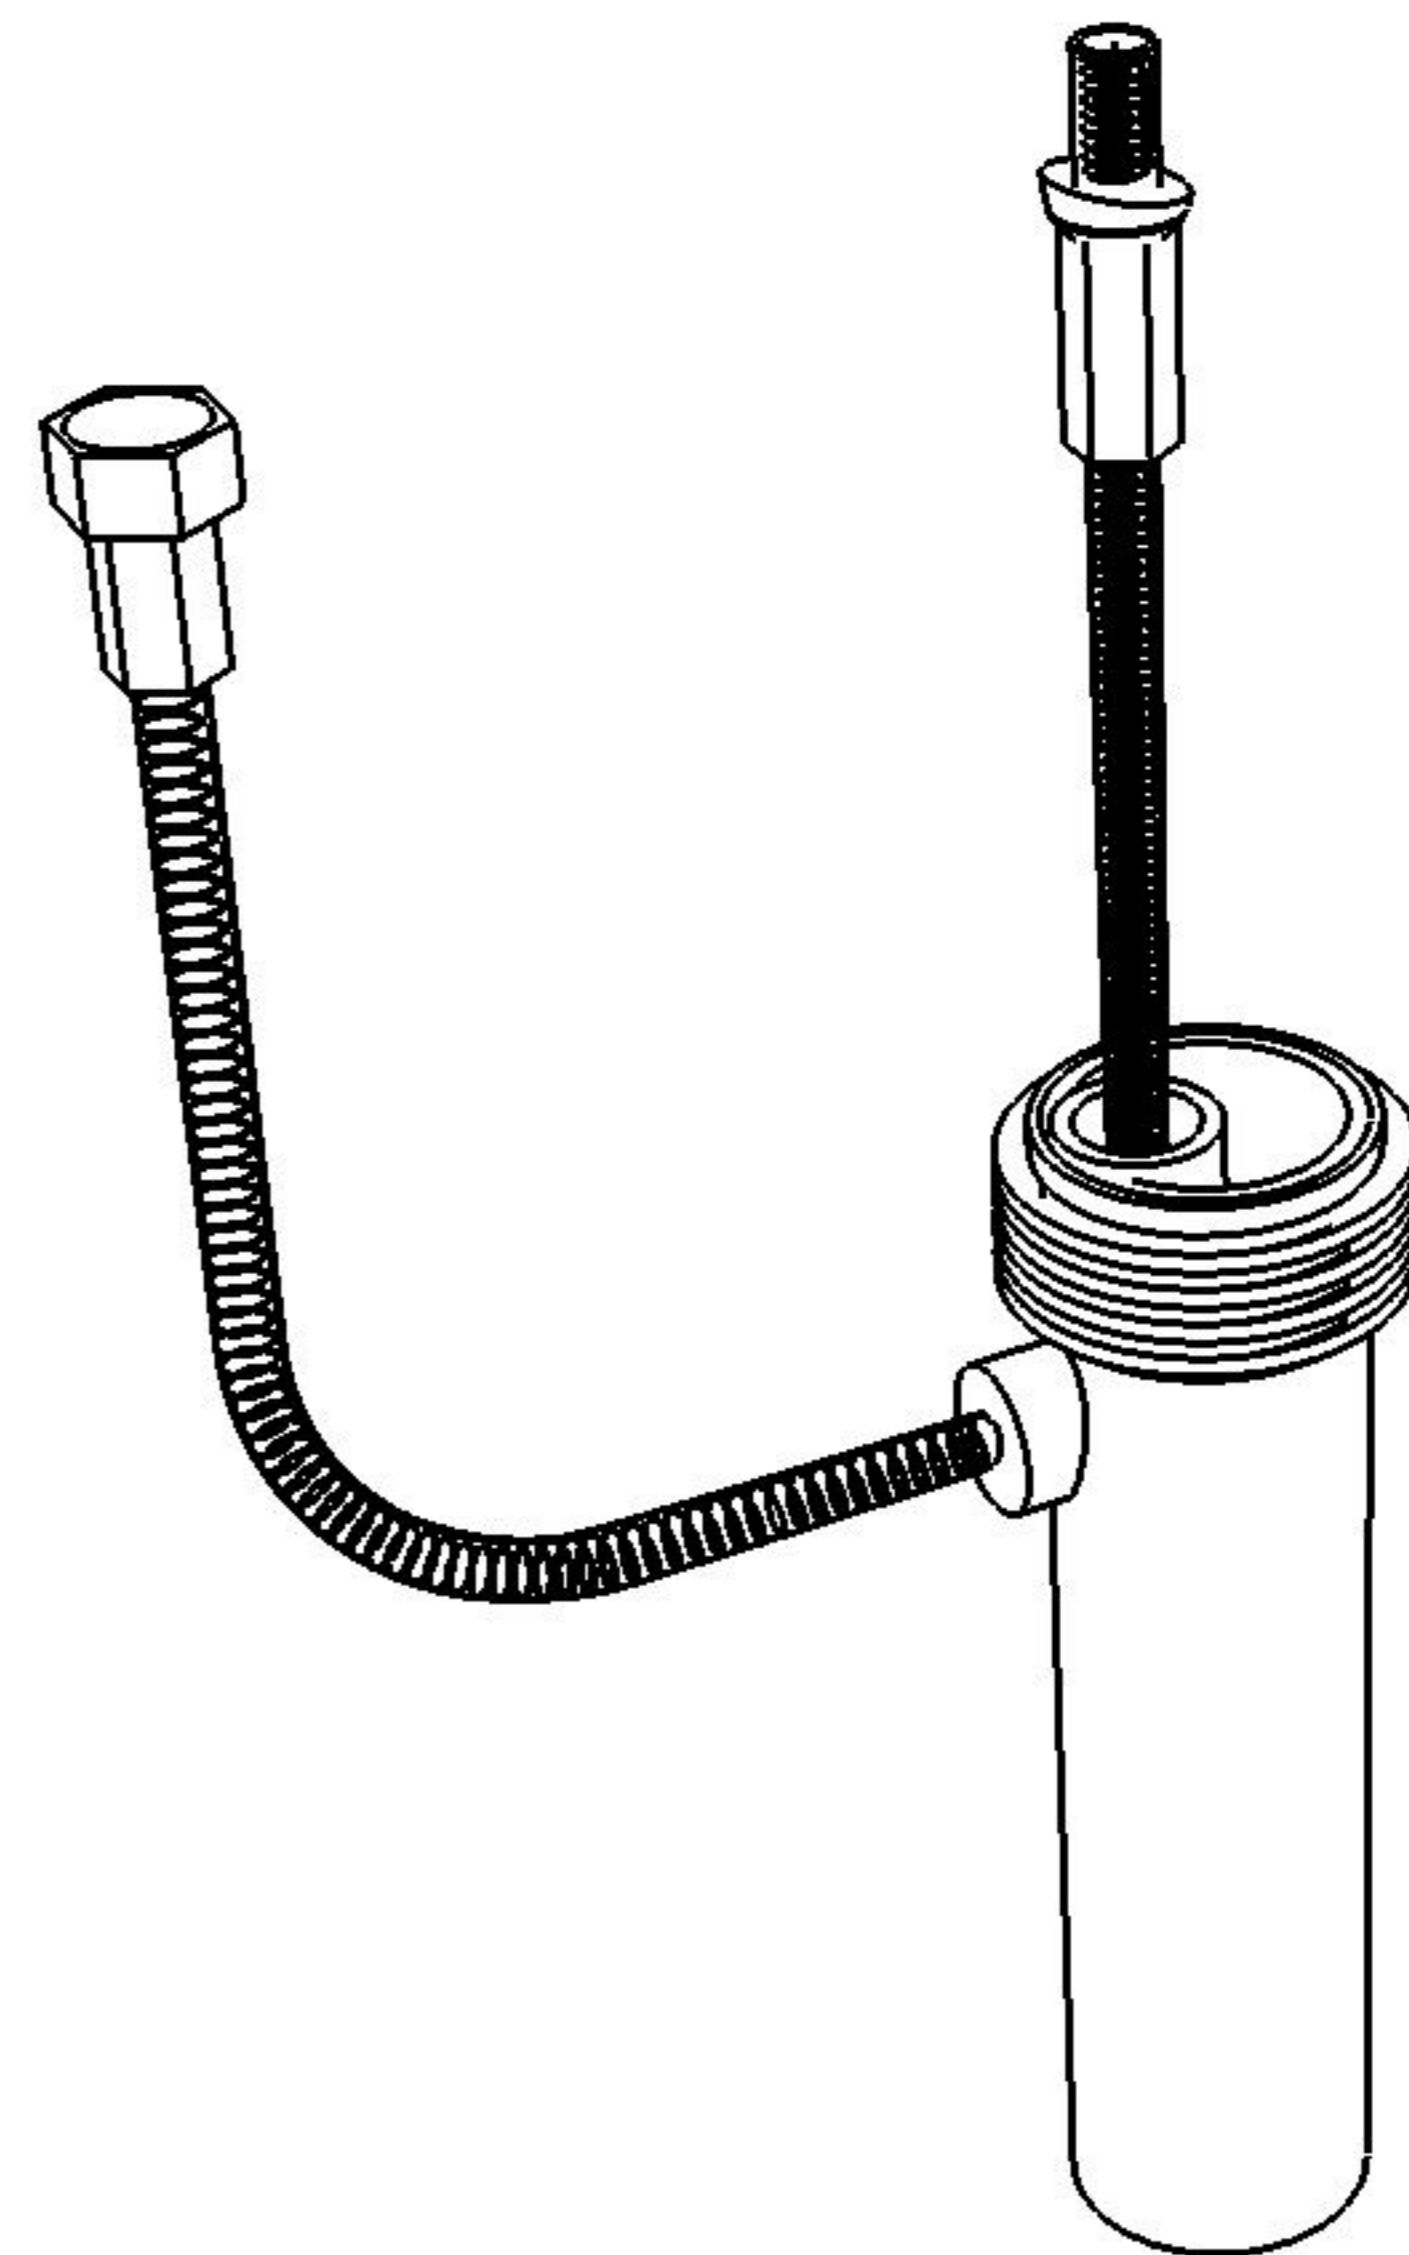

Vaso a terra Brio con sistema di scarico Smart Clean

*Brio wc back to wall with Smart Clean flushing system*

Cod. BRWC01

Dispositivo vaso/bidet

*Wc/bidet device*

Cod. ACS114

Predisposizione consigliata attacco acqua, Dx o Sx, in caso di utilizzo del dispositivo erogazione acqua per funzione vaso/bidet (Cod. ACS 114)

*Inlet water connection suggest, left or right, in case of use of water supply device for wc/bidet working (Cod. ACS 114)*