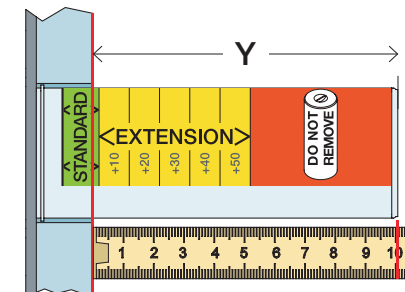

	L (mm)	L (Inch)
030/200	200	7 3/4"
030/250	250	9 3/4"
030/300	300	11 3/4"
030/350	350	13 3/4"

	L (mm)	L (Inch)
040	185	7 3/4"
040D	200	7 3/4"
040D/250	250	9 3/4"
040D/300	300	11 3/4"

1

010, 010C, 020, 020C, 030, 040, 040D

VR1024 - Ø24

2.0 mm

1/2"

Extension
Verlängerung

Forlængerdele
Förlängning

Verlængstukken
Modification

T Min. 3 mm
Max. 65 mm

Y Min. 48 mm
Max. 110 mm

T	Y	VR2019 (Ø19) VR2119 (Ø24)
3 - 15 mm	110 - 98 mm	Std.
15 - 25 mm	98 - 88 mm	+10
25 - 35 mm	88 - 78 mm	+20
35 - 45 mm	78 - 68 mm	+30
45 - 55 mm	68 - 58 mm	+40
55 - 65 mm	58 - 48 mm	+50

VR2019+/VR2219+