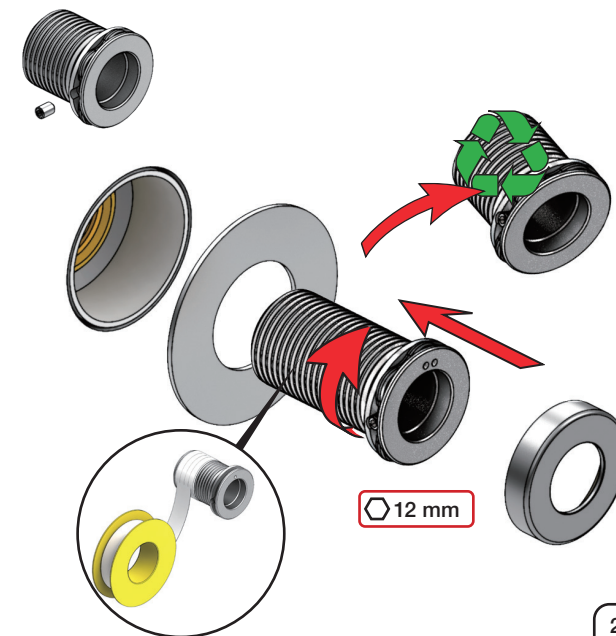

VR1020

12 mm

2

3

Ø19: 010, 020, 030, 040

VR1019 - Ø19

2.0 mm

Ø24: 010C, 020C, 040D

VR1024 - Ø24

2.0 mm

1/2"

Extension
Verlängerung

Forlængerdele
Förlängning

Verlængstukken
Modification

T Min. 3 mm
Max. 65 mm

Y Min. 48 mm
Max. 110 mm

T	Y	VR2019 (Ø19) VR2119 (Ø24)
3 - 15 mm	110 - 98 mm	Std.
15 - 25 mm	98 - 88 mm	+10
25 - 35 mm	88 - 78 mm	+20
35 - 45 mm	78 - 68 mm	+30
45 - 55 mm	68 - 58 mm	+40
55 - 65 mm	58 - 48 mm	+50

VR2019+/VR2219+