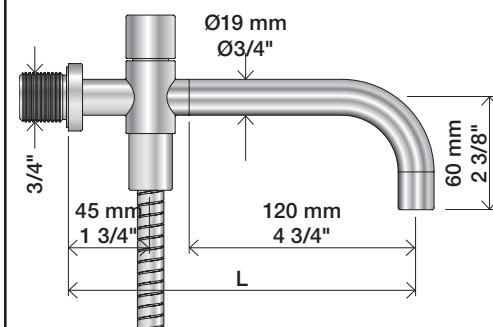

www.vola.com

010, 020

010C, 020C

030

040

040D

	L (mm)	L (Inch)
010(C)/100	100	4"
010(C)/130	130	5"
010(C)/160	160	6"
020(C)/200	200	7 3/4"
020(C)/225	225	8 3/4"
020(C)/260	260	10 1/4"
020(C)/300	300	11 3/4"

	L (mm)	L (Inch)
030/200	200	7 3/4"
030/250	250	9 3/4"
030/300	300	11 3/4"
030/350	350	13 3/4"

	L (mm)	L (Inch)
040	185	7 3/4"
040D	200	7 3/4"
040D/250	250	9 3/4"
040D/300	300	11 3/4"

1

010, 010C, 020, 020C, 030, 040, 040D

VR1024 - Ø24

2.0 mm

1/2"

Extension
Verlängerung

Forlængerdele
Förlängning

Verlængstukken
Modification

T Min. 3 mm
Max. 65 mm

Y Min. 48 mm
Max. 110 mm

T	Y	VR2019 (Ø19) VR2119 (Ø24)
3 - 15 mm	110 - 98 mm	Std.
15 - 25 mm	98 - 88 mm	+10
25 - 35 mm	88 - 78 mm	+20
35 - 45 mm	78 - 68 mm	+30
45 - 55 mm	68 - 58 mm	+40
55 - 65 mm	58 - 48 mm	+50

VR2019+/VR2219+