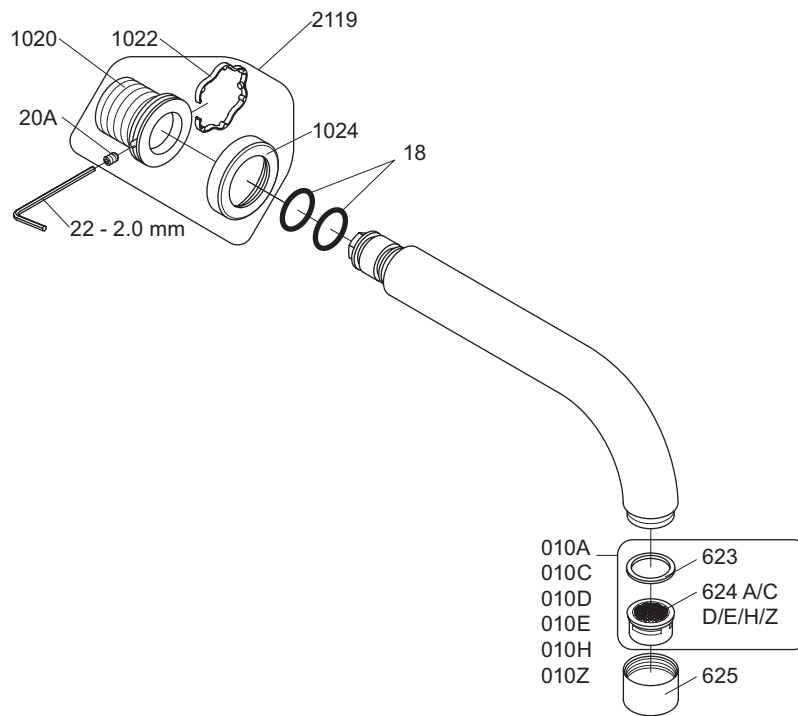

VR010A: VR623, VR624A
VR010C: VR623, VR624C
VR010D: VR623, VR624D
VR010E: VR623, VR624E
VR010H: VR623, VR624H
VR010Z: VR623, VR624Z
VR1020K: VR20A, VR22, VR1020, VR1022
VR2119: VR20A, VR22, VR1020, VR1022, VR1024

vola®

Lunavej 2
DK-8700 Horsens
Tlf : + 45 7023 5500
sales@vola.com
www.vola.com

VOLA 010C/020C

Date
Apr. 21

Rev.
2

Sheet
SB 11.1