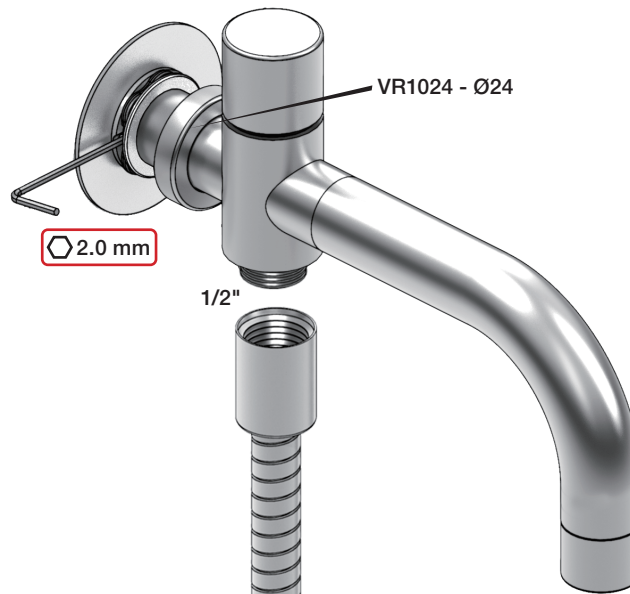

VR1020

12 mm

2

3

Ø19: 010, 020, 030, 040

VR1019 - Ø19

2.0 mm

Ø24: 010C, 020C, 040D

VR1024 - Ø24

2.0 mm

1/2"

Extension
Verlängerung

Forlængerdele
Förlängning

Verlængstukken
Modification

T Min. 3 mm
Max. 65 mm

Y Min. 48 mm
Max. 110 mm

T	Y	VR2019 (Ø19) VR2119 (Ø24)
3 - 15 mm	110 - 98 mm	Std.
15 - 25 mm	98 - 88 mm	+10
25 - 35 mm	88 - 78 mm	+20
35 - 45 mm	78 - 68 mm	+30
45 - 55 mm	68 - 58 mm	+40
55 - 65 mm	58 - 48 mm	+50

VR2019+/VR2219+