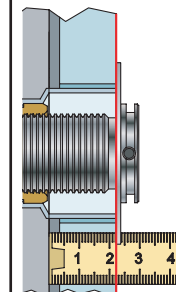

	L (mm)	L (Inch)
030/200	200	7 3/4"
030/250	250	9 3/4"
030/300	300	11 3/4"
030/350	350	13 3/4"

	L (mm)	L (Inch)
040	185	7 3/4"
040D	200	7 3/4"
040D/250	250	9 3/4"
040D/300	300	11 3/4"

1

010, 010C, 020, 020C, 030, 040, 040D

VR1024 - Ø24

2.0 mm

1/2"

Extension
Verlängerung

Forlængerdele
Förlängning

Verlængstukken
Modification

T Min. 3 mm
Max. 65 mm

Y Min. 48 mm
Max. 110 mm

T	Y	VR2019 (Ø19) VR2119 (Ø24)
3 - 15 mm	110 - 98 mm	Std.
15 - 25 mm	98 - 88 mm	+10
25 - 35 mm	88 - 78 mm	+20
35 - 45 mm	78 - 68 mm	+30
45 - 55 mm	68 - 58 mm	+40
55 - 65 mm	58 - 48 mm	+50

VR2019+/VR2219+