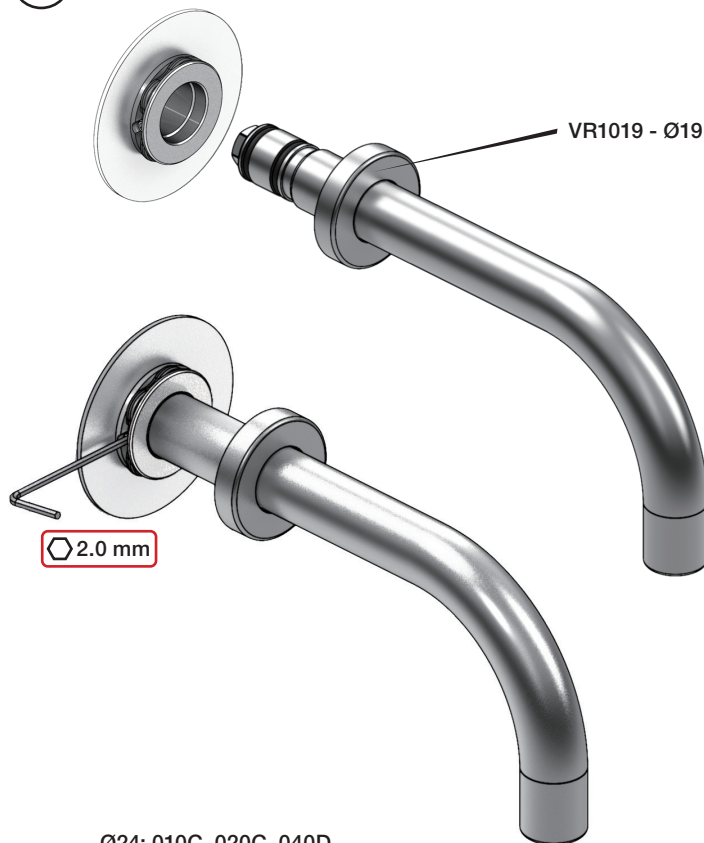

VR1020

12 mm

2

3

Ø19: 010, 020, 030, 040

VR1019 - Ø19

2.0 mm

Ø24: 010C, 020C, 040D

VR1024 - Ø24

2.0 mm

1/2"

Extension
Verlängerung

Forlængerdele
Förlängning

Verlængstukken
Modification

T Min. 3 mm
Max. 65 mm

Y Min. 48 mm
Max. 110 mm

T	Y	VR2019 (Ø19) VR2119 (Ø24)
3 - 15 mm	110 - 98 mm	Std.
15 - 25 mm	98 - 88 mm	+10
25 - 35 mm	88 - 78 mm	+20
35 - 45 mm	78 - 68 mm	+30
45 - 55 mm	68 - 58 mm	+40
55 - 65 mm	58 - 48 mm	+50

VR2019+/VR2219+