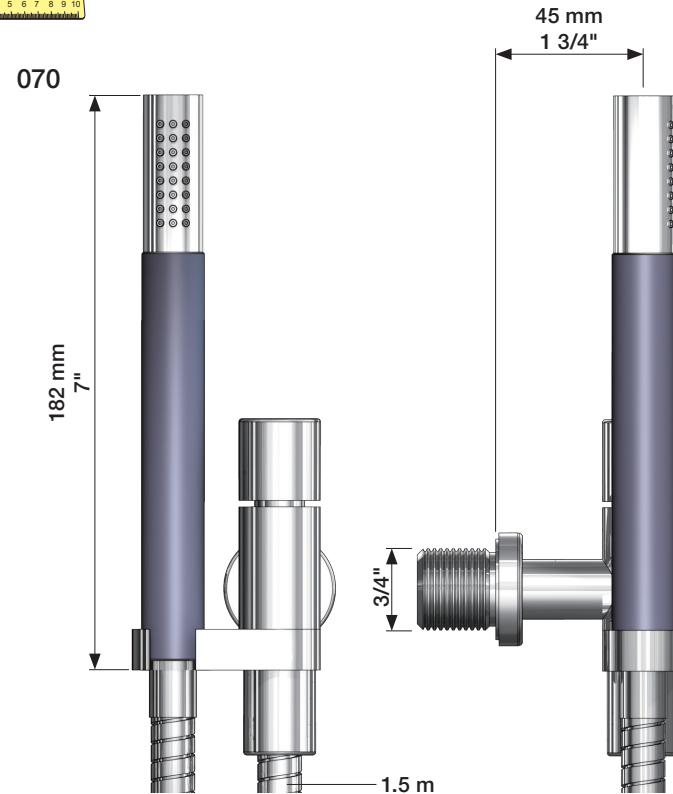

VOLA 070, 070R, 070-HT2

Fitting instruction
 Montageanleitung
 Monteringsvejledning
 Monteringsvægledning
 Montage hanleiding
 Manuel de montage

Data	Bar:	1	2	3	4	5
070/070R	(l/min) (Gal/min)	9 2.5	9 2.5	9 2.5	9 2.5	9 2.5
070-HT2	(l/min) (Gal/min)	9 2.5	12 3.2	15 4.0	17 4.5	19 5
	Max. 65°C. 150°F					

VR161:
 VR161K: 7 l/min - 1.8 Gal/min (Cal Green)

Extension Verlängerung Forlængerdele Förlängning Verlengstukken Modification

T Min. 3 mm Max. 65 mm **Y** Min. 48 mm Max. 110 mm

T	Y	VR2019
3 - 15 mm	110 - 98 mm	Std.
15 - 25 mm	98 - 88 mm	+10
25 - 35 mm	88 - 78 mm	+20
35 - 45 mm	78 - 68 mm	+30
45 - 55 mm	68 - 58 mm	+40
55 - 65 mm	58 - 48 mm	+50

VR1020K: VR20A, VR22, VR1020, VR1022
 VR2019: VR20A, VR22, VR1019, VR1020, VR1022

vola
 Lunavej 2
 DK-8700 Horsens
 Tlf : + 45 7023 5500
 sales@vola.com
 www.vola.com

VOLA 070, 070R 070-HT2

Date
 Apr. 21