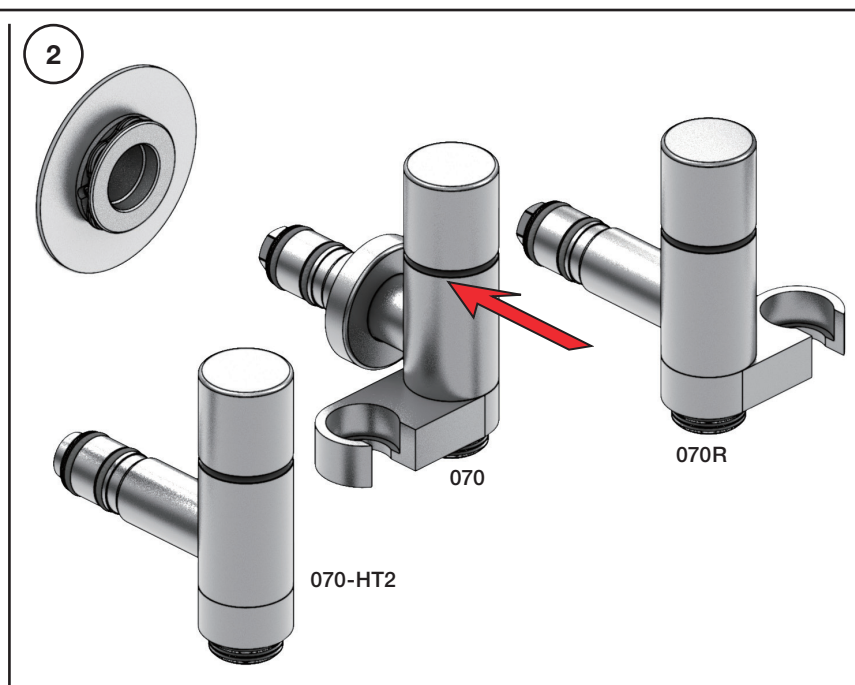

VOLA 070, 070R, 070-HT2

Fitting instruction
 Montageanleitung
 Monteringsvejledning
 Monteringsvægledning
 Montage hanleiding
 Manuel de montage

Data	Bar:	1	2	3	4	5
070/070R	(l/min) (Gal/min)	9 2.5	9 2.5	9 2.5	9 2.5	9 2.5
070-HT2	(l/min) (Gal/min)	9 2.5	12 3.2	15 4.0	17 4.5	19 5
	Max. 65°C. 150°F					

VR161:
 VR161K: 7 l/min - 1.8 Gal/min (Cal Green)

Extension Verlängerung Forlængerdele Förlängning Verlengstukken Modification

T Min. 3 mm Max. 65 mm **Y** Min. 48 mm Max. 110 mm

T	Y	VR2019
3 - 15 mm	110 - 98 mm	Std.
15 - 25 mm	98 - 88 mm	+10
25 - 35 mm	88 - 78 mm	+20
35 - 45 mm	78 - 68 mm	+30
45 - 55 mm	68 - 58 mm	+40
55 - 65 mm	58 - 48 mm	+50