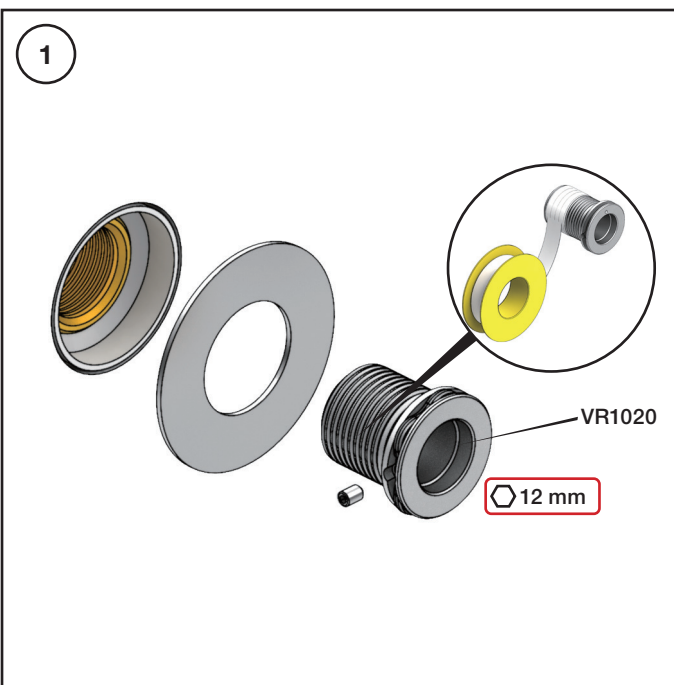

VOLA 070, 070R, 070-HT2

Fitting instruction
 Montageanleitung
 Monteringsvejledning
 Monteringsvægledning
 Montage hanleiding
 Manuel de montage

Data	Bar:	1	2	3	4	5
070/070R	(l/min) (Gal/min)	9 2.5	9 2.5	9 2.5	9 2.5	9 2.5
070-HT2	(l/min) (Gal/min)	9 2.5	12 3.2	15 4.0	17 4.5	19 5
	Max. 65°C. 150°F					

VR161:
 VR161K: 7 l/min - 1.8 Gal/min (Cal Green)

Extension Verlängerung Forlængerdele Förlängning Verlengstukken Modification

T Min. 3 mm Max. 65 mm **Y** Min. 48 mm Max. 110 mm

T	Y	VR2019
3 - 15 mm	110 - 98 mm	Std.
15 - 25 mm	98 - 88 mm	+10
25 - 35 mm	88 - 78 mm	+20
35 - 45 mm	78 - 68 mm	+30
45 - 55 mm	68 - 58 mm	+40
55 - 65 mm	58 - 48 mm	+50