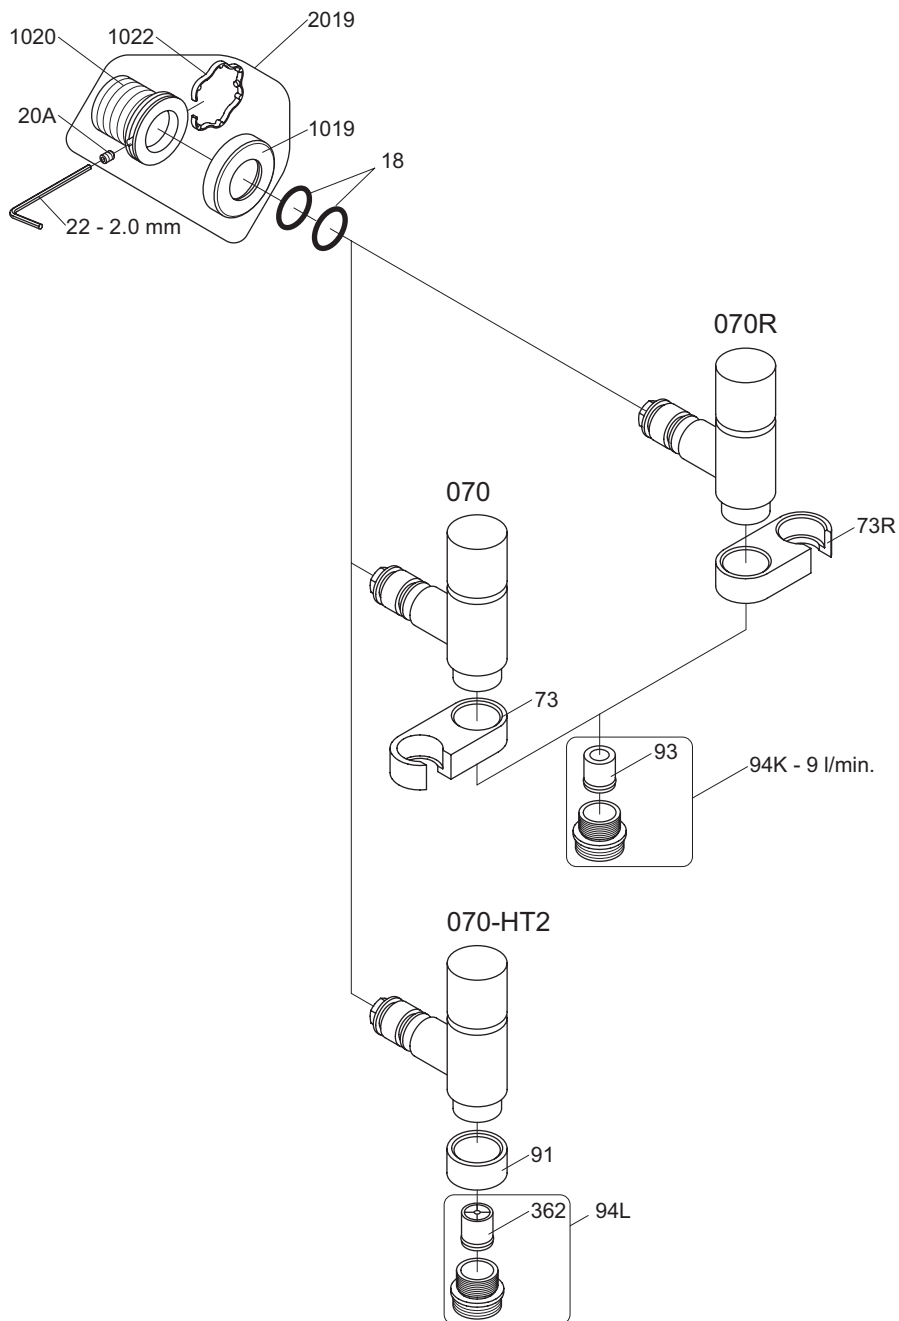

VOLA 070, 070R, 070-HT2

Fitting instruction
 Montageanleitung
 Monteringsvejledning
 Monteringsvægledning
 Montage hanleiding
 Manuel de montage

Data	Bar:	1	2	3	4	5
070/070R	(l/min) (Gal/min)	9 2.5	9 2.5	9 2.5	9 2.5	9 2.5
070-HT2	(l/min) (Gal/min)	9 2.5	12 3.2	15 4.0	17 4.5	19 5
	Max. 65°C. 150°F					

VR161:
 VR161K: 7 l/min - 1.8 Gal/min (Cal Green)

Extension Verlängerung Forlængerdele Förlängning Verlengstukken Modification

T Min. 3 mm Max. 65 mm **Y** Min. 48 mm Max. 110 mm

T	Y	VR2019
3 - 15 mm	110 - 98 mm	Std.
15 - 25 mm	98 - 88 mm	+10
25 - 35 mm	88 - 78 mm	+20
35 - 45 mm	78 - 68 mm	+30
45 - 55 mm	68 - 58 mm	+40
55 - 65 mm	58 - 48 mm	+50

VR1020K: VR20A, VR22, VR1020, VR1022
 VR2019: VR20A, VR22, VR1019, VR1020, VR1022

vola
 Lunavej 2
 DK-8700 Horsens
 Tlf : + 45 7023 5500
 sales@vola.com
 www.vola.com

VOLA 070, 070R 070-HT2

Date
 Apr. 21