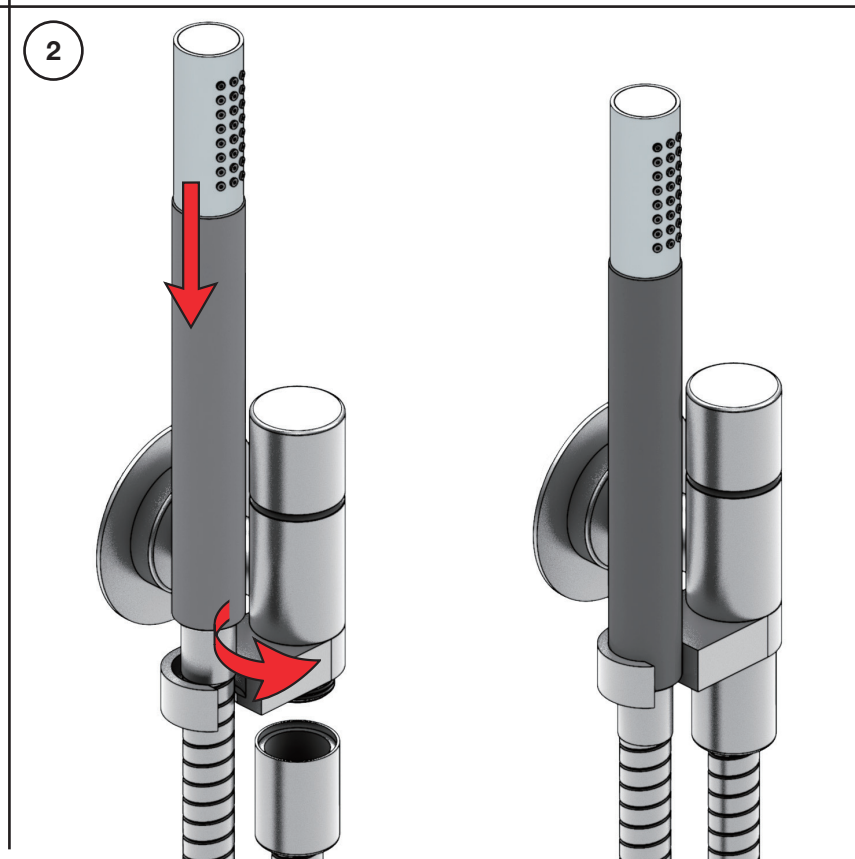

VOLA 070, 070R, 070-HT2

Fitting instruction
 Montageanleitung
 Monteringsvejledning
 Monteringsvægledning
 Montage hanleiding
 Manuel de montage

Data	Bar:	1	2	3	4	5
070/070R	(l/min) (Gal/min)	9 2.5	9 2.5	9 2.5	9 2.5	9 2.5
070-HT2	(l/min) (Gal/min)	9 2.5	12 3.2	15 4.0	17 4.5	19 5
	Max. 65°C. 150°F					

VR161:
 VR161K: 7 l/min - 1.8 Gal/min (Cal Green)

Extension Verlängerung Forlængerdele Förlängning Verlengstukken Modification

T Min. 3 mm Max. 65 mm **Y** Min. 48 mm Max. 110 mm

T	Y	VR2019
3 - 15 mm	110 - 98 mm	Std.
15 - 25 mm	98 - 88 mm	+10
25 - 35 mm	88 - 78 mm	+20
35 - 45 mm	78 - 68 mm	+30
45 - 55 mm	68 - 58 mm	+40
55 - 65 mm	58 - 48 mm	+50