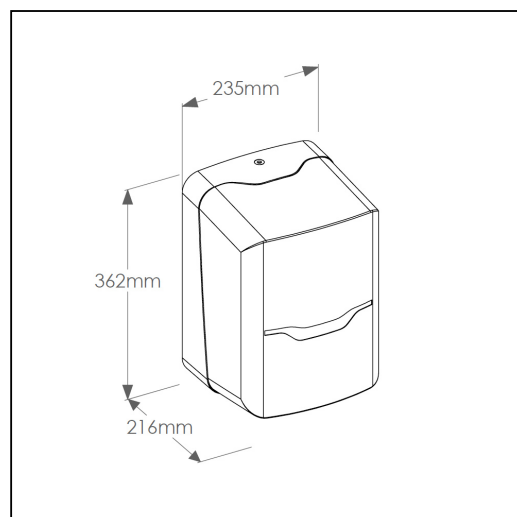

## Pojemnik na r czniki papierowe w roli w systemie listkowym MERIDA HARMONY CENTER PULL, tworzywo, biały transparentny

symbol: CHB101

- podajnik przeznaczony do r czników papierowych w rolach typu CENTER PULL
- specjalna wkładka dozuj ca uniemo liwia wyci gni cie długiej wst gi r cznika
- zastosowanie wkładki pozwala na dozowanie r cznika "listek po listku"
- r cznik zrywa si na perforacji, co ułatwia pobieranie r cznika z pojemnika, zmniejsza jego zu ycie oraz ilo odpadów
- posiada poziomnic ułatwiaj c monta
- dost pny w kolorze białym transparentnym
- wykonany z wysokiej jako ci tworzywa
- zamykany na kluczyk

### Parametry

wysoko	36,2 cm
szeroko	23,5 cm
gł boko	21,6 cm