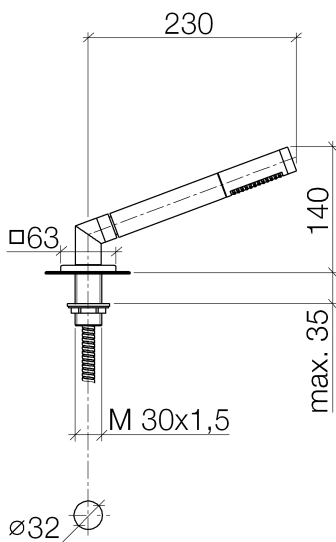

Ванна - LULU

Душевой гарнитур со шлангом для монтажа на борту ванны или на краю плитки -
Артикульный номер: 27 702 710-06

- нормальная струя
- с системой защиты от известковых отложений
- розетка 63 x 63 мм
- диаметр сверлёного отверстия 32 мм
- металлический душевой шланг 1750 мм со встроенной защитой от перекручивания
- расход макс. 6,8 л/мин
- Защищён от обратного потока.

платина матовая

размерный чертёж

Все величины в мм / дюймах = мм x 0,0394