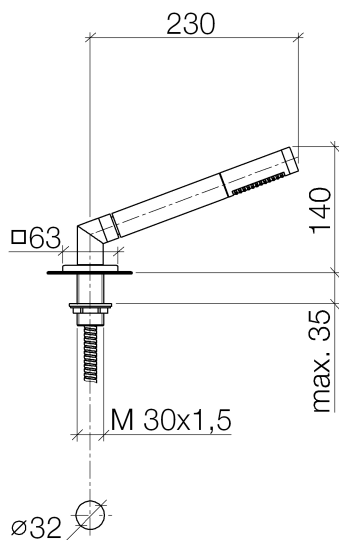

Ванна - LULU

Душевой гарнитур со шлангом для монтажа на борту ванны или на краю плитки -
 Артикульный номер: 27 702 710-06

- нормальная струя
- с системой защиты от известковых отложений
- розетка 63 x 63 мм
- диаметр сверлёного отверстия 32 мм
- металлический душевой шланг 1750 мм со встроенной защитой от перекручивания
- расход макс. 6,8 л/мин
- Защищён от обратного потока.

платина матовая

размерный чертёж

Все величины в мм / дюймах = мм x 0,0394

Ванна - LULU

Душевой гарнитур со шлангом для монтажа на борту ванны или на краю плитки -

Артикульный номер: 27 702 710-06

график расхода

Ванна - LULU

Душевой гарнитур со шлангом для монтажа на борту ванны или на краю плитки -
Артикульный номер: 27 702 710-06

Другие варианты поверхностей

хром

27 702 710-00

Другие поверхности по запросу (x-tra Service)