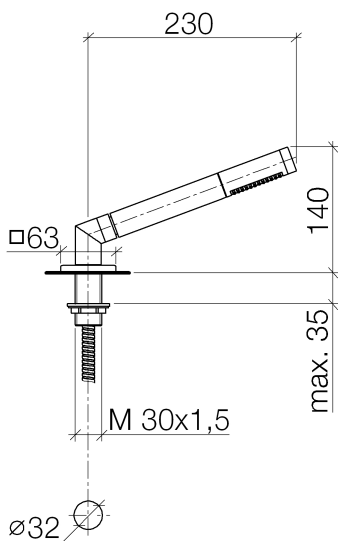

Ванна - LULU

Душевой гарнитур со шлангом для монтажа на борту ванны или на краю плитки -

Артикульный номер: 27 702 710-06

- нормальная струя
- с системой защиты от известковых отложений
- розетка 63 x 63 мм
- диаметр сверлёного отверстия 32 мм
- металлический душевой шланг 1750 мм со встроенной защитой от перекручивания
- расход макс. 6,8 л/мин
- Защищён от обратного потока.

платина матовая

размерный чертеж

Все величины в мм / дюймах = мм x 0,0394

Ванна - LULU

Душевой гарнитур со шлангом для монтажа на борту ванны или на краю плитки -

Артикульный номер: 27 702 710-06

график расхода

Ванна - LULU

Душевой гарнитур со шлангом для монтажа на борту ванны или на краю плитки -

Артикульный номер: 27 702 710-06

Другие варианты поверхностей

хром

27 702 710-00

Другие поверхности по запросу (x-tra Service)

Спецификация запасных частей

№	Артикульный №	Наименование	Расходуемое кол-во
1	28 013 979-06	Ручной стержневой душ - платина матовая	1
2	04 24 04 287 00-06	нипель 47 x 69 x 33 мм - платина матовая	1
3	09 14 20 002 90	Прокладка Vf 3110 18,5 x 12,0 x 2,0 мм -	1
4	28 322 970-06	Металлический шланг для душа 1/2" x 3/8" x 1750 мм - платина матовая	1
5	09 18 40 085 90	чехол/втулка Ø 28,8 x 24,5 мм -	1
6	09 27 71 007-06	крышка 63 x 63 x 9 мм - платина матовая	1
7	09 30 01 090-07	Подключение Ø 33 x 67 мм - необработанный никелированный	1
8	04 23 10 032 46 90	Крепление M30 x 1,5 -	1
9	09 30 11 060 90	диск 60 x 34 x 2 мм -	1
10	12 505 970 90	Напорный шланг 1/2" x 3/8" x 500 мм -	1
11	04 24 04 187 00-06	нипель 49 x 71 x 40 мм - платина матовая	1