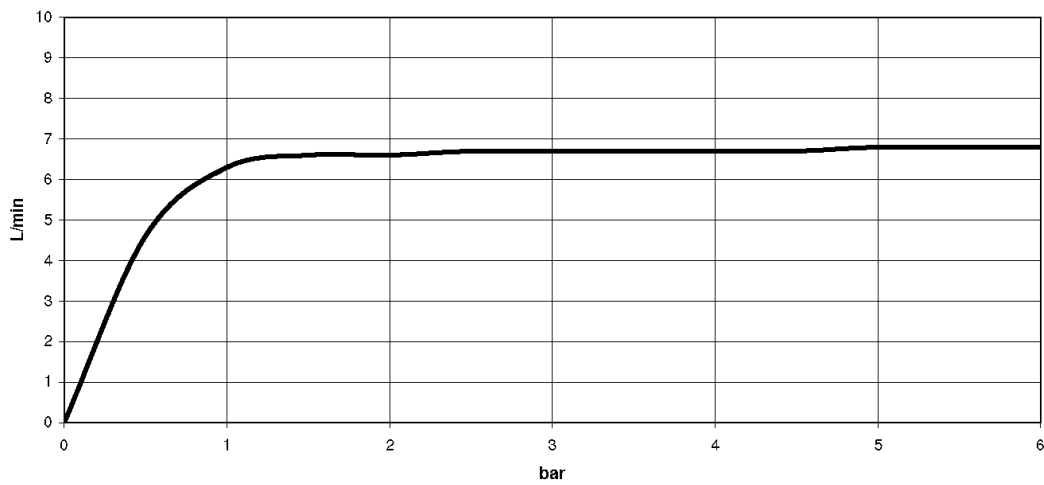

Ванна - LULU

Душевой гарнитур со шлангом для монтажа на борту ванны или на краю плитки -

Артикульный номер: 27 702 710-06

- нормальная струя
- с системой защиты от известковых отложений
- розетка 63 x 63 мм
- диаметр сверлёного отверстия 32 мм
- металлический душевой шланг 1750 мм со встроенной защитой от перекручивания
- расход макс. 6,8 л/мин
- Защищён от обратного потока.

платина матовая

размерный чертеж

Все величины в мм / дюймах = мм x 0,0394

Ванна - LULU

Душевой гарнитур со шлангом для монтажа на борту ванны или на краю плитки -

Артикульный номер: 27 702 710-06

график расхода