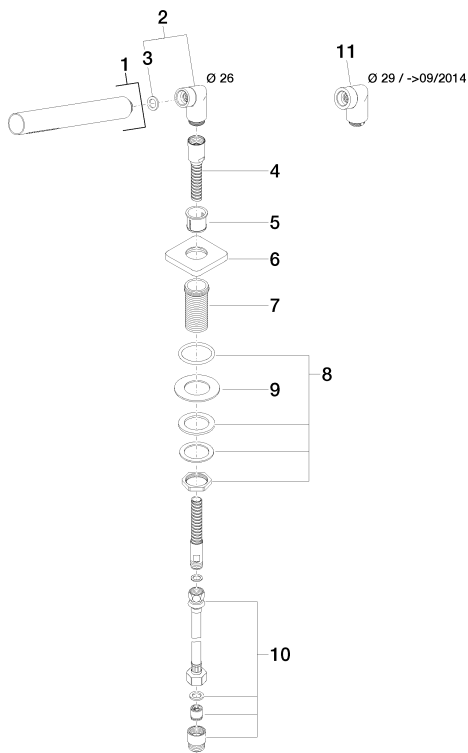

Ванна - LULU

Душевой гарнитур со шлангом для монтажа на борту ванны или на краю плитки -

Артикульный номер: 27 702 710-06

- нормальная струя
- с системой защиты от известковых отложений
- розетка 63 x 63 мм
- диаметр сверлёного отверстия 32 мм
- металлический душевой шланг 1750 мм со встроенной защитой от перекручивания
- расход макс. 6,8 л/мин
- Защищён от обратного потока.

платина матовая

размерный чертеж

Все величины в мм / дюймах = мм x 0,0394

Ванна - LULU

Душевой гарнитур со шлангом для монтажа на борту ванны или на краю плитки -

Артикульный номер: 27 702 710-06

график расхода

Ванна - LULU

Душевой гарнитур со шлангом для монтажа на борту ванны или на краю плитки -

Артикульный номер: 27 702 710-06

Другие варианты поверхностей

хром

27 702 710-00

Другие поверхности по запросу (x-tra Service)

Спецификация запасных частей

№	Артикульный №	Наименование	Расходуемое кол-во
1	28 013 979-06	Ручной стержневой душ - платина матовая	1
2	04 24 04 287 00-06	нипель 47 x 69 x 33 мм - платина матовая	1
3	09 14 20 002 90	Прокладка Vf 3110 18,5 x 12,0 x 2,0 мм -	1
4	28 322 970-06	Металлический шланг для душа 1/2" x 3/8" x 1750 мм - платина матовая	1
5	09 18 40 085 90	чехол/втулка Ø 28,8 x 24,5 мм -	1
6	09 27 71 007-06	крышка 63 x 63 x 9 мм - платина матовая	1
7	09 30 01 090-07	Подключение Ø 33 x 67 мм - необработанный никелированный	1
8	04 23 10 032 46 90	Крепление M30 x 1,5 -	1
9	09 30 11 060 90	диск 60 x 34 x 2 мм -	1
10	12 505 970 90	Напорный шланг 1/2" x 3/8" x 500 мм -	1
11	04 24 04 187 00-06	нипель 49 x 71 x 40 мм - платина матовая	1