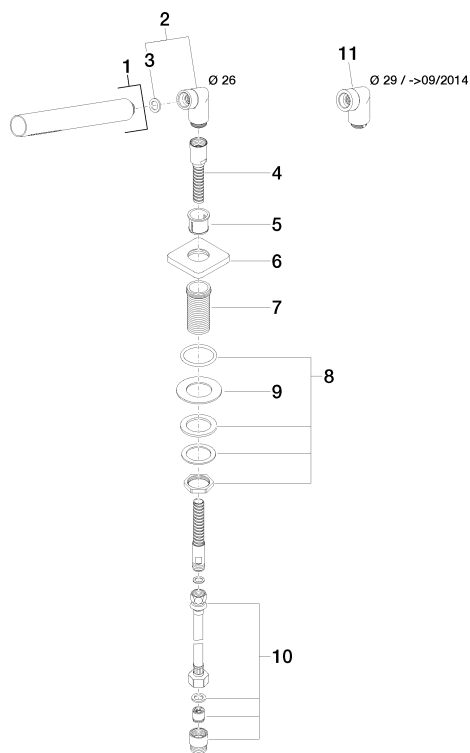

Ванна - LULU

Душевой гарнитур со шлангом для монтажа на борту ванны или на краю плитки -

Артикульный номер: 27 702 710-06

Спецификация запасных частей

№	Артикульный №	Наименование	Расходуемое кол-во
1	28 013 979-06	Ручной стержневой душ - платина матовая	1
2	04 24 04 287 00-06	нипель 47 x 69 x 33 мм - платина матовая	1
3	09 14 20 002 90	Прокладка Vf 3110 18,5 x 12,0 x 2,0 мм -	1
4	28 322 970-06	Металлический шланг для душа 1/2" x 3/8" x 1750 мм - платина матовая	1
5	09 18 40 085 90	чехол/втулка Ø 28,8 x 24,5 мм -	1
6	09 27 71 007-06	крышка 63 x 63 x 9 мм - платина матовая	1
7	09 30 01 090-07	Подключение Ø 33 x 67 мм - необработанный никелированный	1
8	04 23 10 032 46 90	Крепление M30 x 1,5 -	1
9	09 30 11 060 90	диск 60 x 34 x 2 мм -	1
10	12 505 970 90	Напорный шланг 1/2" x 3/8" x 500 мм -	1
11	04 24 04 187 00-06	нипель 49 x 71 x 40 мм - платина матовая	1