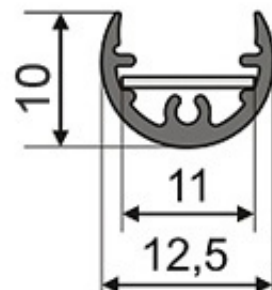

Профиль TOP-PEN-2000 ANOD (K10)

Размеры (мм)

Аксессуары

017270

Подложка ленты для PEN
(для фиксации ленты в профилях)

017321

Экран матовый K10F-2000
(2000мм)

017286

Держатель PEN SG-R13
(для фиксации профиля в торец)

017281

Держатель плоский PEN AF-2
(2-хсоставной держатель для
фиксации профиля на поверхности)

Профиль TOP-PEN-2000 ANOD (K10)

Применение

Профиль TOP-PEN-2000 ANOD (K10)