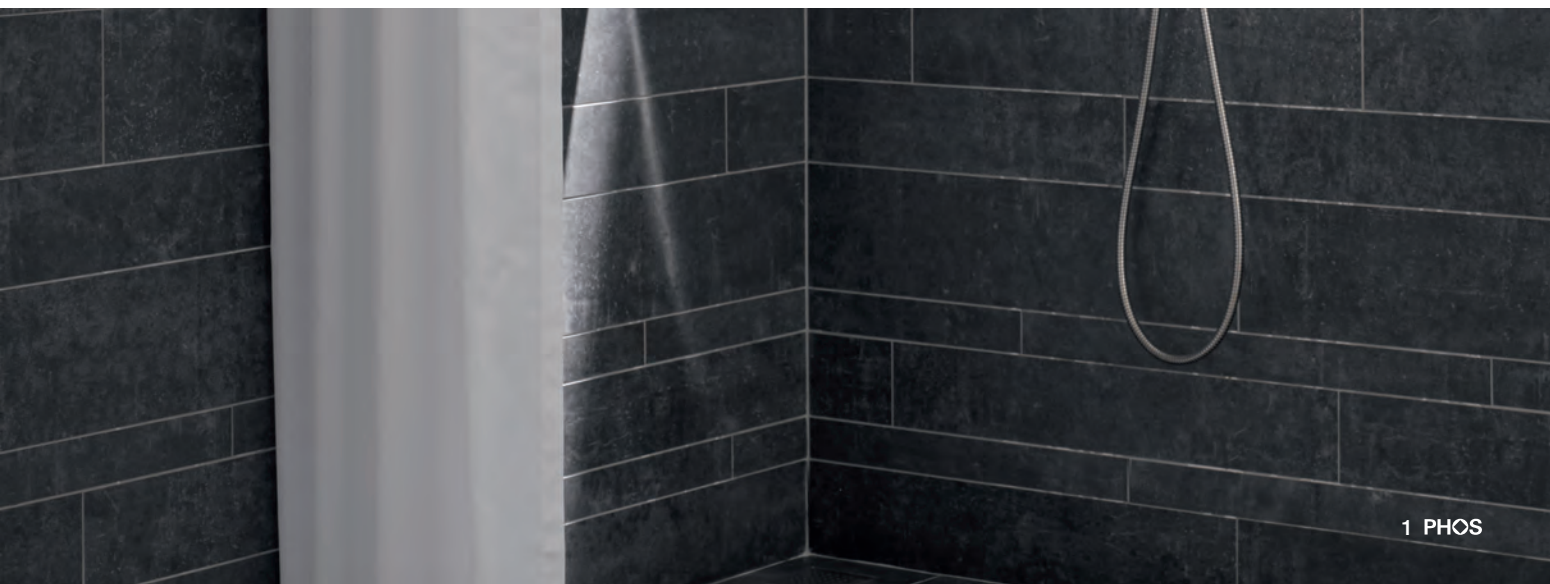

DUSCHVORHANGSTANGEN FÜNFECK FREIHÄNGEND

Inklusive Montagematerial.

DUSCHVORHANGSTANGEN FÜR FÜNFECK-DUSCHFLÄCHEN ZUR FREIHÄNGENDEN DECKENMONTAGE

Duschvorhangstangen $\varnothing 12$ mm für Fünfeck-Duschflächen zur Deckenmontage.
Inklusive vier Durchschleuderträger zur Deckenabhängung in 40 cm Länge,
mit Justiermöglichkeit ± 10 mm. Abhängung mit Metallsäge individuell einkürzbar.
Edelstahl massiv, seidig-matt handgeschliffen.

Auch in individuellen Maßen erhältlich.

DSFE750F	75 x 75 cm.	DSFE1000F	100 x 100 cm.
DSFE800F	80 x 80 cm.	DSFE1050F	105 x 105 cm.
DSFE850F	85 x 85 cm.	DSFE1100F	110 x 110 cm.
DSFE900F	90 x 90 cm.	DSFE1150F	115 x 115 cm.
DSFE950F	95 x 95 cm.	DSFE1200F	120 x 120 cm.