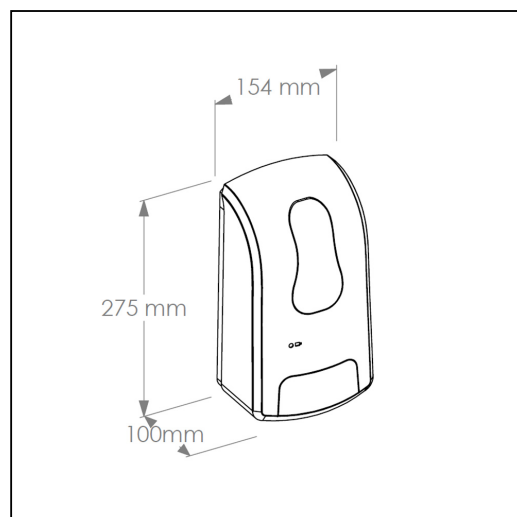

## Bezdotykowy automatyczny dozownik płynu dezynfekcyjnego w sprayu MERIDA ONE na jednorazowe wkłady 1000 ml, tworzywo ABS, biały

symbol: DEB401

- pojemność jednorazowego wkładu z płynem dezynfekcyjnym 1000 ml
- płyn dozowany automatycznie w postaci sprayu
- uruchamiany bezdotykowo czujnikiem zbliżeniowym
- zasilany 4 bateriami R14 lub zasilaczem sieciowym
- zasilacz kupowany osobno
- diodowy wskaźnik: zielony - gotowy do pracy, czerwony - wymień baterie
- dozownik należy zamontować w odległości min. 130 mm od powierzchni blatu lub umywalki
- dozownik wyposażony jest w unikalny system programowania wielkości dozy podawanego płynu dezynfekcyjnego
- użytkownik ma możliwość zaprogramowania następujących wielkości dozy: 0,4 ml, 1,1 ml lub 1,7 ml
- dostępny w kolorze białym
- wykonany z tworzywa ABS
- zamykany na kluczyk

### Parametry

wysoko	27,5 cm
szeroko	15,4 cm
głęboko	10 cm