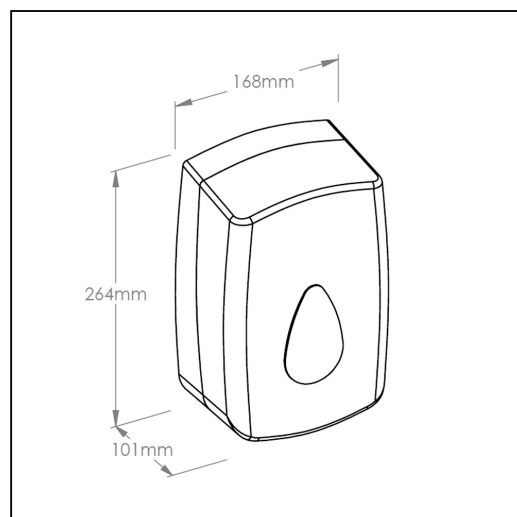

Automatyczny bezdotykowy dozownik mydła w pianie MERIDA UNIQUE AUTOMATIC ORANGE LINE

symbol: DUO501

Mydło dozowane automatycznie w postaci niebywale delikatnej piany. Pojemno wymiennych wkładów 700 g – ponad 2000 porcji piany. Dozownik uruchamiany automatycznie czujnikiem zbliżeniowym, zasilany 4 bateriami R14 (opakowanie nie zawiera baterii). Diodowy wskaźnik stanu dozownika (zielony-gotowo do pracy, pomarańczowy-czujnik niedomknięcia pokrywy, czerwony-wymień baterie). Dozownik należy zamontować w odległości / na wysokości min. 250 mm od powierzchni blatu/umywalki. Dostosowany do użytkowania z mydłami w pianie. Dozownik wykonany z wysokiej jakości, bardzo wytrzymałego tworzywa ABS. Odporny na działanie UV. Zamykany na kluczyk.

Urządzenie dostępne jest w dwóch wersjach:

MERIDA UNIQUE mat - symbol DUO501

MERIDA UNIQUE SPARK wysoki połyski - symbol DUO551

Parametry

wysoko	26,4 cm
szeroko	16,8 cm
gł boko	10,1 cm