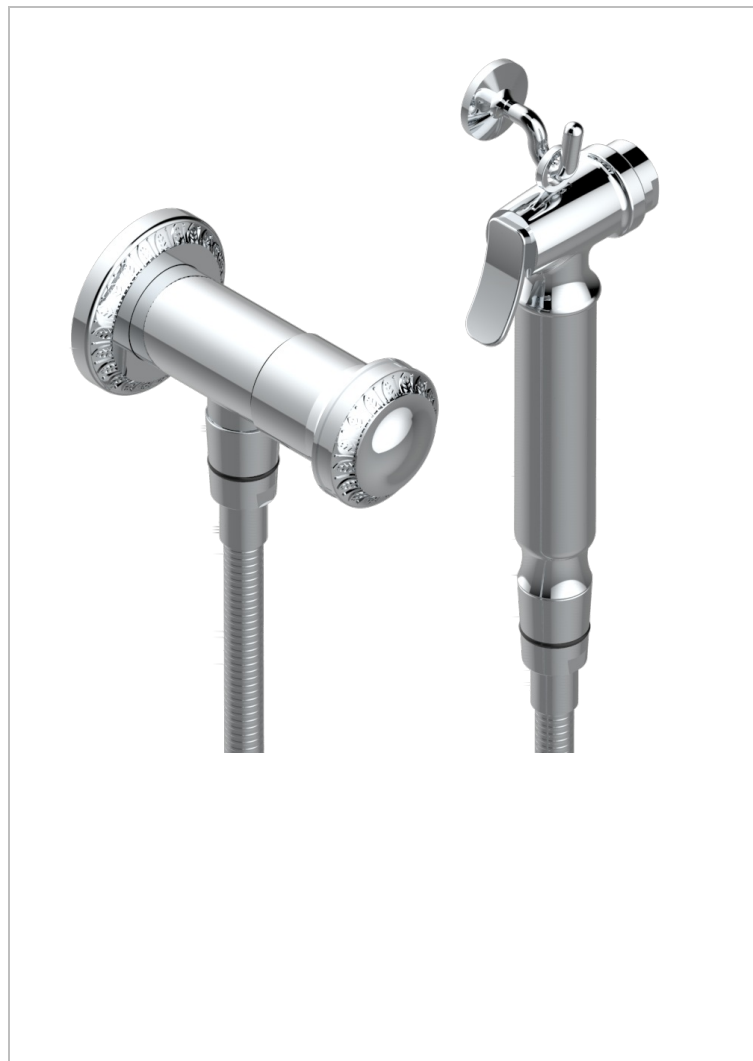

MALMAISON CRISTAL

U94-5840/8

THG[®]
PARIS

Душ гигиенический: вентиль, 1,25 м шланг, крючок, вывод для душа и лейка с клапаном (возможны только следующие покрытия A02, B01,C01, D03, E02, F01, G01,G02)

ХАРАКТЕРИСТИКИ

- Malmaison cristal
- Душ гигиенический: вентиль, 1,25 м шланг, крючок, вывод для душа и лейка с клапаном (возможны только следующие покрытия A02, B01,C01, D03, E02, F01, G01,G02)

ТЕХНИЧЕСКИЕ ХАРАКТЕРИСТИКИ

- Recommandé : 3 bars (max. 5 bars) - Advised : 43,5 psi (max. 72 psi)
- 9,5 l/min à 3 bars (2.5 gpm at 43.5 psi)

ДОСТУПНЫЕ ВАРИАНТЫ ПОКРЫТИЙ

- Золото - F01
- Матовый никель - C01
- Никель - B01
- Светлое золото - F30
- Хром - A02
- Хром/золото - G02