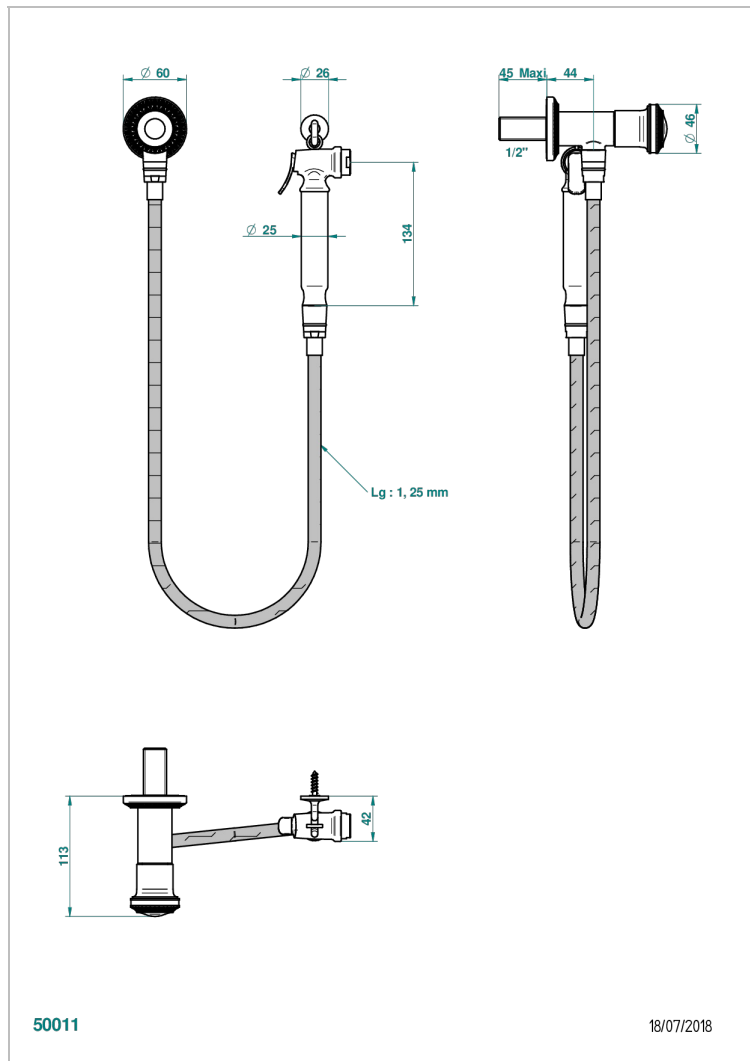

MALMAISON CRISTAL

U94-5840/8

THG[®]
PARIS

Душ гигиенический: вентиль, 1,25 м шланг, крючок, вывод для душа и лейка с клапаном (возможны только следующие покрытия A02, B01,C01, D03, E02, F01, G01,G02)

ХАРАКТЕРИСТИКИ

- Malmaison cristal
- Душ гигиенический: вентиль, 1,25 м шланг, крючок, вывод для душа и лейка с клапаном (возможны только следующие покрытия A02, B01,C01, D03, E02, F01, G01,G02)

ТЕХНИЧЕСКИЕ ХАРАКТЕРИСТИКИ

- Recommandé : 3 bars (max. 5 bars) - Advised : 43,5 psi (max. 72 psi)
- 9,5 l/min à 3 bars (2.5 gpm at 43.5 psi)

ДОСТУПНЫЕ ВАРИАНТЫ ПОКРЫТИЙ

- Золото - F01
- Матовый никель - C01
- Никель - B01
- Светлое золото - F30
- Хром - A02
- Хром/золото - G02