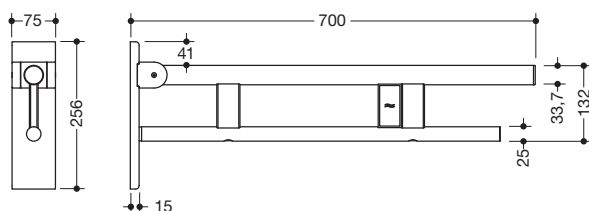

Stützklappgriff Duo, Design B 900.50.17540

- zwei parallele, übereinander angeordnete runde Griffebenen
- mit Funk-Spülauslösung
- Ausführung links
- kann nach oben und gebremst nach unten geklappt werden
- blaue Taste (Wellensymbol) dient zum Auslösen der WC-Spülung
- Sendefrequenz 868,4 MHz
- passend zu Funk WC-Spülsystemen von Geberit, Mepa, Viega, Sanit, Friatec, TECE und Grohe
- Ausladung 700 mm, 256 mm hoch und 75 mm breit, Durchmesser Oberholm 33,7 mm, Durchmesser Unterholm 25 mm
- belastbar bis 100 kg
- aus hochwertigem Edelstahl, verchromt
- Wandplatte aus Polyamid mit integriertem Stahlkern und Abdeckung aus verchromten Edelstahl
- zur Montage mit korrosionsfreiem und geprüftem HEWI Befestigungsmaterial für unterschiedliche Wandaufbauten (separat zu bestellen)
- Dichtband zur Abdichtung der Befestigungspunkte ist im Lieferumfang enthalten
- Bodenstützen 900.50.02040 und 900.50.02140 nachrüstbar
- wird gemäß Verordnung (EU) 2017/745 über Medizinprodukte produziert
- erfüllt die Anforderungen nach ÖNORM B1600/1601 und SIA 500

Abmessungen in mm

Oberfläche

Chr

Alternative Oberflächen

XA

DX

DC

AY