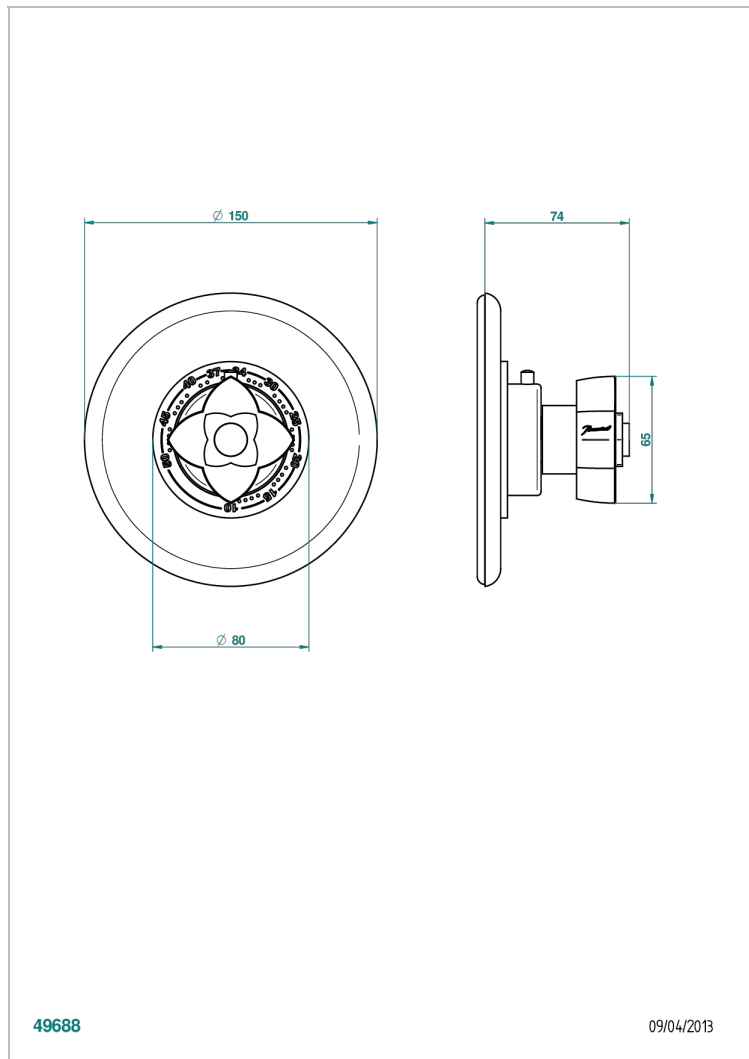

PETALE DE CRISTAL, ЧЕРНЫЙ ХРУСТАЛЬ

U6D-15EN16EM

Ручка регулировки для термостата EUROTHERM N°8105N, 8200N, 8300

THG[®]
PARIS

ХАРАКТЕРИСТИКИ

- Pétale de Cristal, черный хрусталь
- Ручка регулировки для термостата EUROTHERM N°8105N, 8200N, 8300

СВЯЗАННЫЕ ТОВАРНЫЕ ПОЗИЦИИ

- Ref. G00-8105N Термостат 1/2" EUROTHERM - 28 л/мин с восковым картриджем
- Ref. G00-8200N Термостат 3/4" EUROTHERM - 80 л/мин

ДОСТУПНЫЕ ВАРИАНТЫ ПОКРЫТИЙ

Blush PVD - H62
Graphite PVD - H64
Matt Umber PVD - H67
Matt blush PVD - H60
Matt graphite PVD - H65
Umber PVD - H66