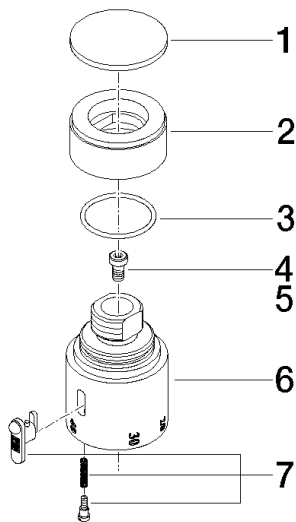

Душ - Madison

Ручка со шкалой - платина матовая

Артикульный номер: 11 420 220-06

платина матовая

размерный чертеж

Все величины в мм / дюймах = мм x 0,0394

Душ - Madison

Ручка со шкалой - платина матовая

Артикульный номер: 11 420 220-06

Душ - Madison

Ручка со шкалой - платина матовая

Артикульный номер: 11 420 220-06

Другие варианты поверхностей

хром

11 420 220-00

платина

11 420 220-08

латунь

11 420 220-09

Другие поверхности по запросу (x-tra Service)

Спецификация запасных частей

№	Артикульный №	Наименование	Расходуемое кол-во
1	09 20 31 005-06	Покрытие Ø 45 x 8 мм - платина матовая	1
2	09 20 22 021-06	Ручка Ø 45 x 20 мм - платина матовая	1
3	09 14 10 040 90	O-Ring 31,0 x 2,0 мм -	1
4	09 30 30 027 90	Крепление M5 x 10 мм -	1
5	09 30 33 004 90	Крепление 5 x 10 мм -	1
6	09 17 33 002-06	Ручка Ø 47 x 50 мм - платина матовая	1
7	90 21 33 020 00 90	Регулировочный вкладыш черный -	1