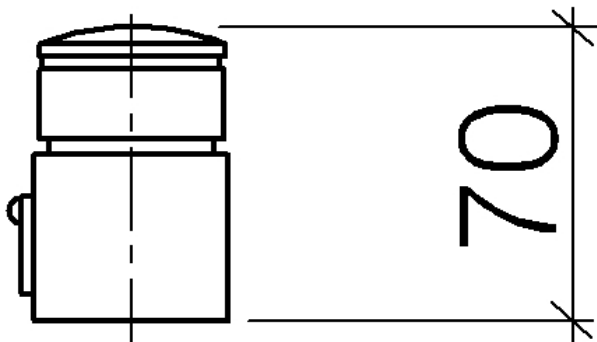

Душ - Madison

Ручка со шкалой - платина матовая

Артикульный номер: 11 420 220-06

платина матовая

размерный чертеж

Все величины в мм / дюймах = мм x 0,0394

Душ - Madison

Ручка со шкалой - платина матовая

Артикульный номер: 11 420 220-06

Душ - Madison

Ручка со шкалой - платина матовая

Артикульный номер: 11 420 220-06

Другие варианты поверхностей

хром

11 420 220-00

платина