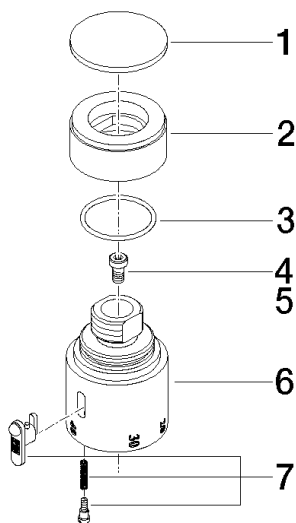

Душ - Madison

Ручка со шкалой - платина матовая

Артикульный номер: 11 420 220-06

Спецификация запасных частей

№	Артикульный №	Наименование	Расходуемое кол-во
1	09 20 31 005-06	Покрытие Ø 45 x 8 мм - платина матовая	1
2	09 20 22 021-06	Ручка Ø 45 x 20 мм - платина матовая	1
3	09 14 10 040 90	O-Ring 31,0 x 2,0 мм -	1
4	09 30 30 027 90	Крепление M5 x 10 мм -	1
5	09 30 33 004 90	Крепление 5 x 10 мм -	1
6	09 17 33 002-06	Ручка Ø 47 x 50 мм - платина матовая	1
7	90 21 33 020 00 90	Регулировочный вкладыш черный -	1