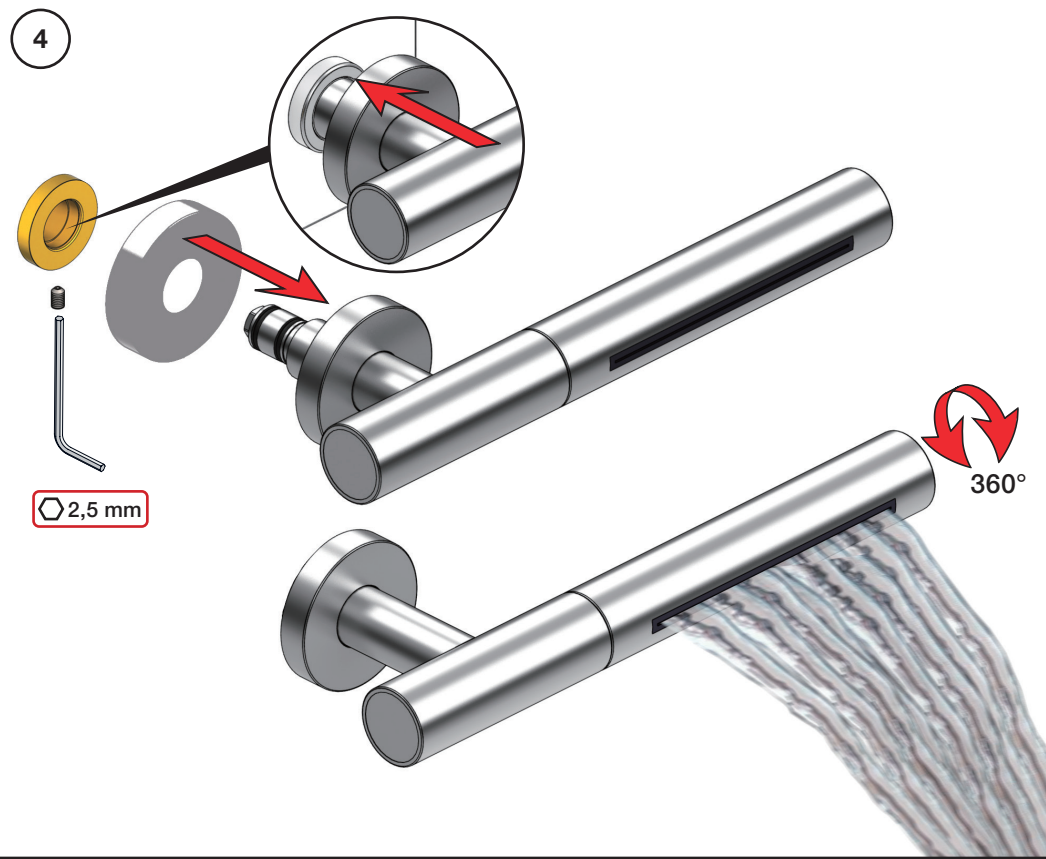

VOLA 080, 080D, 080DK, 080K, 080W

Fitting instruction  
 Montageanleitung  
 Monteringsvejledning  
 Monteringsvægledning  
 Montage hanleiding  
 Manuel de montage

Data	Bar:	1	2	3	4	5
081/081K	(l/min)	8	12	14	17	19
	(Gal/min)	2.1	3.2	3.7	4.5	5.0
081D	(l/min)	14	20	25	29	32
	(Gal/min)	3.7	5.3	6.6	7.7	8.5
080W	(l/min)	23	33	40	46	52
	(Gal/min)	6.1	8.6	11	12	14
 Max. 65°C. 150°F						

**VR161:**  
 VR161K: 7 l/min - 1.8 Gal/min  
 VR161D: 9 l/min - 2.5 Gal/min  
 VR161F: 14 l/min - 3.7 Gal/min

080W: Min. flow: 14 l/min - 3.7 Gal/min.

Extension Verlängerung Forlængerdele Förlängning Verlengstucken Modification

T	Y	VR2019/2020
3 - 15 mm	110 - 98 mm	Std.
15 - 25 mm	98 - 88 mm	+10
25 - 35 mm	88 - 78 mm	+20
35 - 45 mm	78 - 68 mm	+30
45 - 55 mm	68 - 58 mm	+40
55 - 65 mm	58 - 48 mm	+50

080

080K

080D

080DK

1902

VR1020K VR20A, VR22, VR1020, VR1022  
VR2019: VR20A, VR22, VR1019, VR1020, VR1022