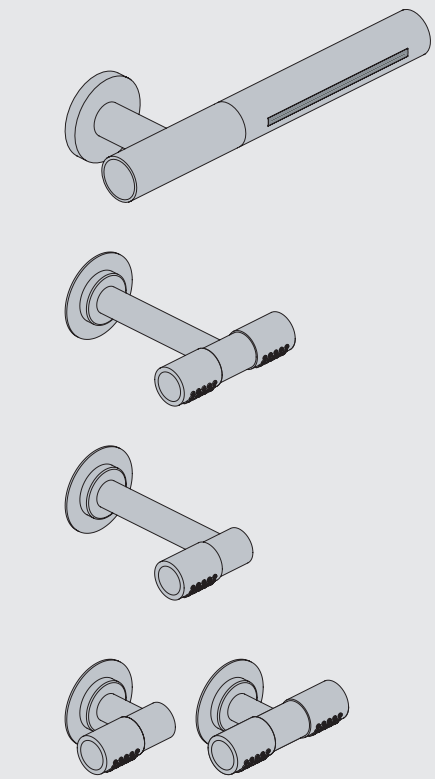

VOLA 080, 080D, 080DK, 080K, 080W

Fitting instruction  
 Montageanleitung  
 Monteringsvejledning  
 Monteringsvægledning  
 Montage hanleiding  
 Manuel de montage

Data	Bar:	1	2	3	4	5
081/081K	(l/min)	8	12	14	17	19
	(Gal/min)	2.1	3.2	3.7	4.5	5.0
081D	(l/min)	14	20	25	29	32
	(Gal/min)	3.7	5.3	6.6	7.7	8.5
080W	(l/min)	23	33	40	46	52
	(Gal/min)	6.1	8.6	11	12	14
 Max. 65°C. 150°F						

**VR161:**  
 VR161K: 7 l/min - 1.8 Gal/min  
 VR161D: 9 l/min - 2.5 Gal/min  
 VR161F: 14 l/min - 3.7 Gal/min

080W: Min. flow: 14 l/min - 3.7 Gal/min.

Extension Verlängerung Forlængerdele Förlängning Verlengstucken Modification

T	Y	VR2019/2020
3 - 15 mm	110 - 98 mm	Std.
15 - 25 mm	98 - 88 mm	+10
25 - 35 mm	88 - 78 mm	+20
35 - 45 mm	78 - 68 mm	+30
45 - 55 mm	68 - 58 mm	+40
55 - 65 mm	58 - 48 mm	+50

080

080K

080D

080DK

1902

VR1020K VR20A, VR22, VR1020, VR1022  
VR2019: VR20A, VR22, VR1019, VR1020, VR1022