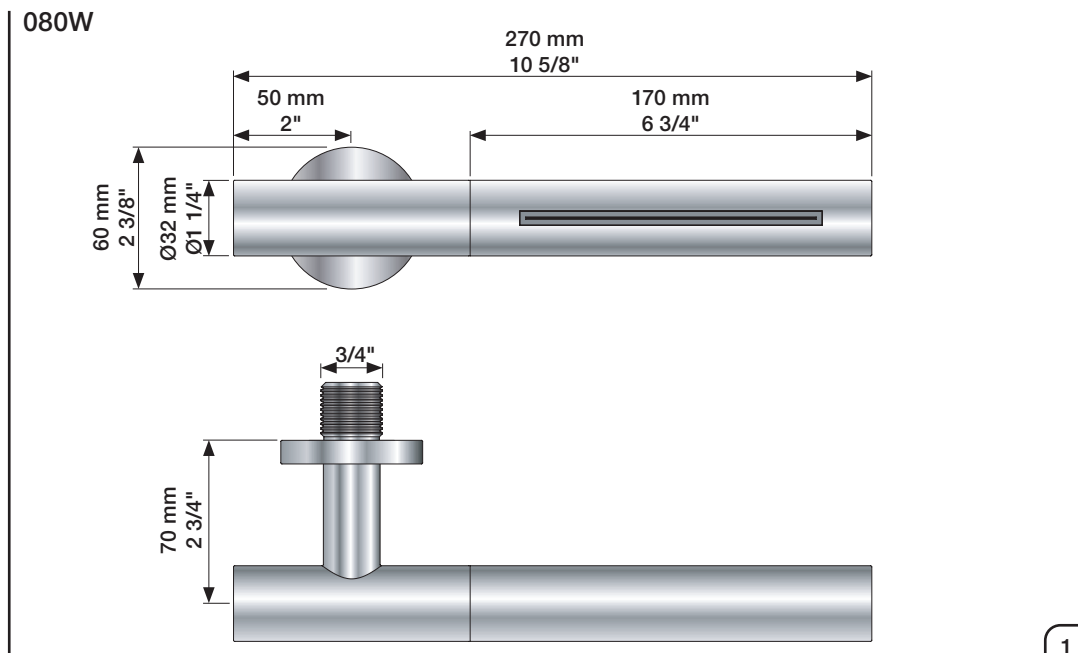

VOLA 080, 080D, 080DK, 080K, 080W

Fitting instruction  
 Montageanleitung  
 Monteringsvejledning  
 Monteringsvægledning  
 Montage hanleiding  
 Manuel de montage

Data	Bar:	1	2	3	4	5
081/081K	(l/min)	8	12	14	17	19
	(Gal/min)	2.1	3.2	3.7	4.5	5.0
081D	(l/min)	14	20	25	29	32
	(Gal/min)	3.7	5.3	6.6	7.7	8.5
080W	(l/min)	23	33	40	46	52
	(Gal/min)	6.1	8.6	11	12	14
 Max. 65°C. 150°F						

**VR161:**  
 VR161K: 7 l/min - 1.8 Gal/min  
 VR161D: 9 l/min - 2.5 Gal/min  
 VR161F: 14 l/min - 3.7 Gal/min

080W: Min. flow: 14 l/min - 3.7 Gal/min.

Extension Verlängerung Forlængerdele Förlängning Verlengstucken Modification

T	Y	VR2019/2020
3 - 15 mm	110 - 98 mm	Std.
15 - 25 mm	98 - 88 mm	+10
25 - 35 mm	88 - 78 mm	+20
35 - 45 mm	78 - 68 mm	+30
45 - 55 mm	68 - 58 mm	+40
55 - 65 mm	58 - 48 mm	+50

080

080K

080D

080DK

1902

VR1020K VR20A, VR22, VR1020, VR1022  
VR2019: VR20A, VR22, VR1019, VR1020, VR1022