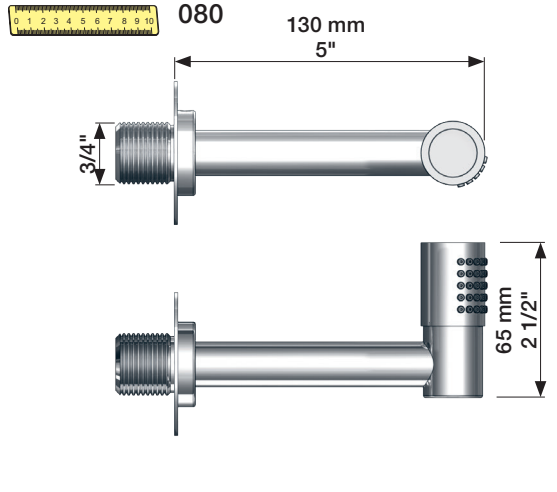

VOLA 080, 080D, 080DK, 080K, 080W

Fitting instruction  
 Montageanleitung  
 Monteringsvejledning  
 Monteringsvægledning  
 Montage hanleiding  
 Manuel de montage

Data	Bar:	1	2	3	4	5
081/081K	(l/min)	8	12	14	17	19
	(Gal/min)	2.1	3.2	3.7	4.5	5.0
081D	(l/min)	14	20	25	29	32
	(Gal/min)	3.7	5.3	6.6	7.7	8.5
080W	(l/min)	23	33	40	46	52
	(Gal/min)	6.1	8.6	11	12	14
 Max. 65°C. 150°F						

**VR161:**  
 VR161K: 7 l/min - 1.8 Gal/min  
 VR161D: 9 l/min - 2.5 Gal/min  
 VR161F: 14 l/min - 3.7 Gal/min

080W: Min. flow: 14 l/min - 3.7 Gal/min.

Extension Verlängerung Forlængerdele Förlängning Verlengstucken Modification

T	Y	VR2019/2020
3 - 15 mm	110 - 98 mm	Std.
15 - 25 mm	98 - 88 mm	+10
25 - 35 mm	88 - 78 mm	+20
35 - 45 mm	78 - 68 mm	+30
45 - 55 mm	68 - 58 mm	+40
55 - 65 mm	58 - 48 mm	+50

080

080K

080D

080DK

1902

VR1020K VR20A, VR22, VR1020, VR1022  
VR2019: VR20A, VR22, VR1019, VR1020, VR1022