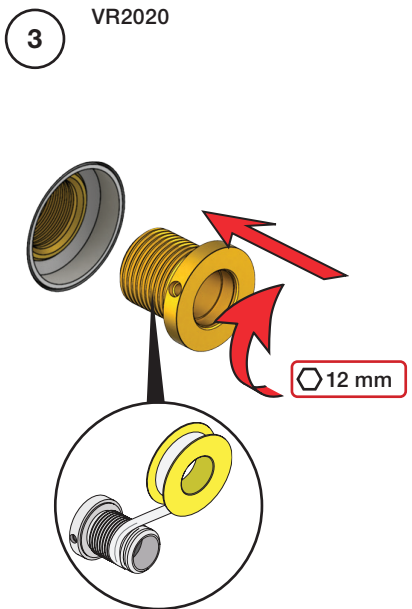

VOLA 080, 080D, 080DK, 080K, 080W

Fitting instruction  
 Montageanleitung  
 Monteringsvejledning  
 Monteringsvægledning  
 Montage hanleiding  
 Manuel de montage

Data	Bar:	1	2	3	4	5
081/081K	(l/min)	8	12	14	17	19
	(Gal/min)	2.1	3.2	3.7	4.5	5.0
081D	(l/min)	14	20	25	29	32
	(Gal/min)	3.7	5.3	6.6	7.7	8.5
080W	(l/min)	23	33	40	46	52
	(Gal/min)	6.1	8.6	11	12	14
 Max. 65°C. 150°F						

**VR161:**  
 VR161K: 7 l/min - 1.8 Gal/min  
 VR161D: 9 l/min - 2.5 Gal/min  
 VR161F: 14 l/min - 3.7 Gal/min

080W: Min. flow: 14 l/min - 3.7 Gal/min.

Extension Verlängerung Forlængerdele Förlängning Verlengstucken Modification

T	Y	VR2019/2020
3 - 15 mm	110 - 98 mm	Std.
15 - 25 mm	98 - 88 mm	+10
25 - 35 mm	88 - 78 mm	+20
35 - 45 mm	78 - 68 mm	+30
45 - 55 mm	68 - 58 mm	+40
55 - 65 mm	58 - 48 mm	+50

080

080K

080D

080DK

1902

VR1020K VR20A, VR22, VR1020, VR1022  
VR2019: VR20A, VR22, VR1019, VR1020, VR1022