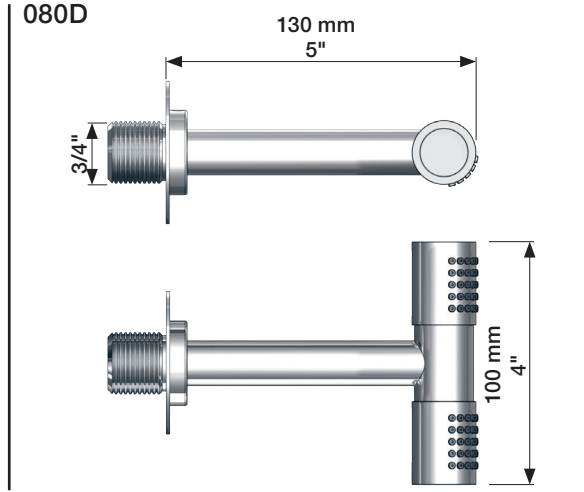

VOLA 080, 080D, 080DK, 080K, 080W

Fitting instruction  
 Montageanleitung  
 Monteringsvejledning  
 Monteringsvægledning  
 Montage hanleiding  
 Manuel de montage

Data	Bar:	1	2	3	4	5
081/081K	(l/min)	8	12	14	17	19
	(Gal/min)	2.1	3.2	3.7	4.5	5.0
081D	(l/min)	14	20	25	29	32
	(Gal/min)	3.7	5.3	6.6	7.7	8.5
080W	(l/min)	23	33	40	46	52
	(Gal/min)	6.1	8.6	11	12	14
 Max. 65°C. 150°F						

**VR161:**  
 VR161K: 7 l/min - 1.8 Gal/min  
 VR161D: 9 l/min - 2.5 Gal/min  
 VR161F: 14 l/min - 3.7 Gal/min

080W: Min. flow: 14 l/min - 3.7 Gal/min.

Extension Verlängerung Forlængerdele Förlängning Verlengstucken Modification

T	Y	VR2019/2020
3 - 15 mm	110 - 98 mm	Std.
15 - 25 mm	98 - 88 mm	+10
25 - 35 mm	88 - 78 mm	+20
35 - 45 mm	78 - 68 mm	+30
45 - 55 mm	68 - 58 mm	+40
55 - 65 mm	58 - 48 mm	+50

080

080K

080D

080DK

1902

VR1020K VR20A, VR22, VR1020, VR1022  
VR2019: VR20A, VR22, VR1019, VR1020, VR1022