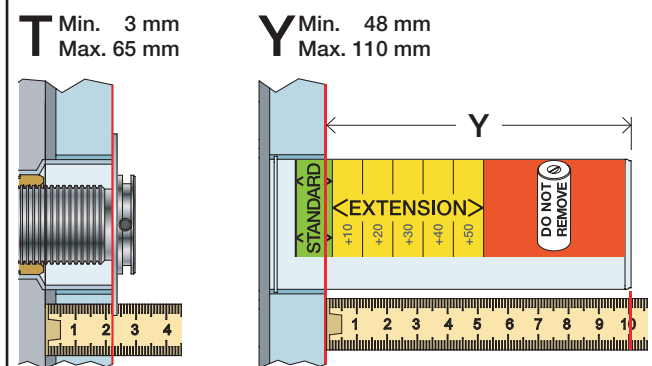

VOLA 080, 080D, 080DK, 080K, 080W

Fitting instruction  
 Montageanleitung  
 Monteringsvejledning  
 Monteringsvægledning  
 Montage hanleiding  
 Manuel de montage

Data	Bar:	1	2	3	4	5
081/081K	(l/min)	8	12	14	17	19
	(Gal/min)	2.1	3.2	3.7	4.5	5.0
081D	(l/min)	14	20	25	29	32
	(Gal/min)	3.7	5.3	6.6	7.7	8.5
080W	(l/min)	23	33	40	46	52
	(Gal/min)	6.1	8.6	11	12	14
 Max. 65°C. 150°F						

**VR161:**  
 VR161K: 7 l/min - 1.8 Gal/min  
 VR161D: 9 l/min - 2.5 Gal/min  
 VR161F: 14 l/min - 3.7 Gal/min

080W: Min. flow: 14 l/min - 3.7 Gal/min.

Extension Verlängerung Forlængerdele Förlängning Verlengstucken Modification

T	Y	VR2019/2020
3 - 15 mm	110 - 98 mm	Std.
15 - 25 mm	98 - 88 mm	+10
25 - 35 mm	88 - 78 mm	+20
35 - 45 mm	78 - 68 mm	+30
45 - 55 mm	68 - 58 mm	+40
55 - 65 mm	58 - 48 mm	+50

080

080K

080D

080DK

1902

VR1020K VR20A, VR22, VR1020, VR1022  
VR2019: VR20A, VR22, VR1019, VR1020, VR1022