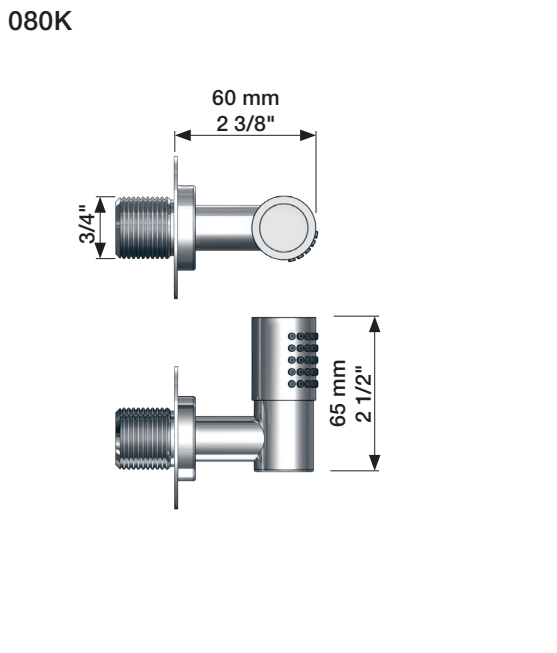

VOLA 080, 080D, 080DK, 080K, 080W

Fitting instruction  
 Montageanleitung  
 Monteringsvejledning  
 Monteringsvægledning  
 Montage hanleiding  
 Manuel de montage

Data	Bar:	1	2	3	4	5
081/081K	(l/min)	8	12	14	17	19
	(Gal/min)	2.1	3.2	3.7	4.5	5.0
081D	(l/min)	14	20	25	29	32
	(Gal/min)	3.7	5.3	6.6	7.7	8.5
080W	(l/min)	23	33	40	46	52
	(Gal/min)	6.1	8.6	11	12	14
 Max. 65°C. 150°F						

**VR161:**  
 VR161K: 7 l/min - 1.8 Gal/min  
 VR161D: 9 l/min - 2.5 Gal/min  
 VR161F: 14 l/min - 3.7 Gal/min

080W: Min. flow: 14 l/min - 3.7 Gal/min.

Extension Verlängerung Forlængerdele Förlängning Verlengstucken Modification

T	Y	VR2019/2020
3 - 15 mm	110 - 98 mm	Std.
15 - 25 mm	98 - 88 mm	+10
25 - 35 mm	88 - 78 mm	+20
35 - 45 mm	78 - 68 mm	+30
45 - 55 mm	68 - 58 mm	+40
55 - 65 mm	58 - 48 mm	+50

080

080K

080D

080DK

1902

VR1020K VR20A, VR22, VR1020, VR1022  
VR2019: VR20A, VR22, VR1019, VR1020, VR1022