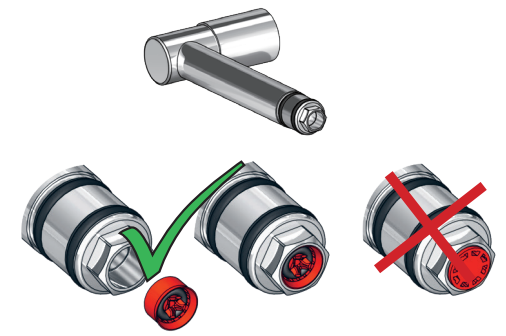

VOLA 080, 080D, 080DK, 080K, 080W

Fitting instruction  
 Montageanleitung  
 Monteringsvejledning  
 Monteringsvægledning  
 Montage hanleiding  
 Manuel de montage

Data	Bar:	1	2	3	4	5
081/081K	(l/min)	8	12	14	17	19
	(Gal/min)	2.1	3.2	3.7	4.5	5.0
081D	(l/min)	14	20	25	29	32
	(Gal/min)	3.7	5.3	6.6	7.7	8.5
080W	(l/min)	23	33	40	46	52
	(Gal/min)	6.1	8.6	11	12	14
 Max. 65°C. 150°F						

**VR161:**  
 VR161K: 7 l/min - 1.8 Gal/min  
 VR161D: 9 l/min - 2.5 Gal/min  
 VR161F: 14 l/min - 3.7 Gal/min

080W: Min. flow: 14 l/min - 3.7 Gal/min.

Extension Verlängerung Forlængerdele Förlängning Verlengstucken Modification

T	Y	VR2019/2020
3 - 15 mm	110 - 98 mm	Std.
15 - 25 mm	98 - 88 mm	+10
25 - 35 mm	88 - 78 mm	+20
35 - 45 mm	78 - 68 mm	+30
45 - 55 mm	68 - 58 mm	+40
55 - 65 mm	58 - 48 mm	+50

080

080K

080D

080DK

1902

VR1020K VR20A, VR22, VR1020, VR1022  
VR2019: VR20A, VR22, VR1019, VR1020, VR1022