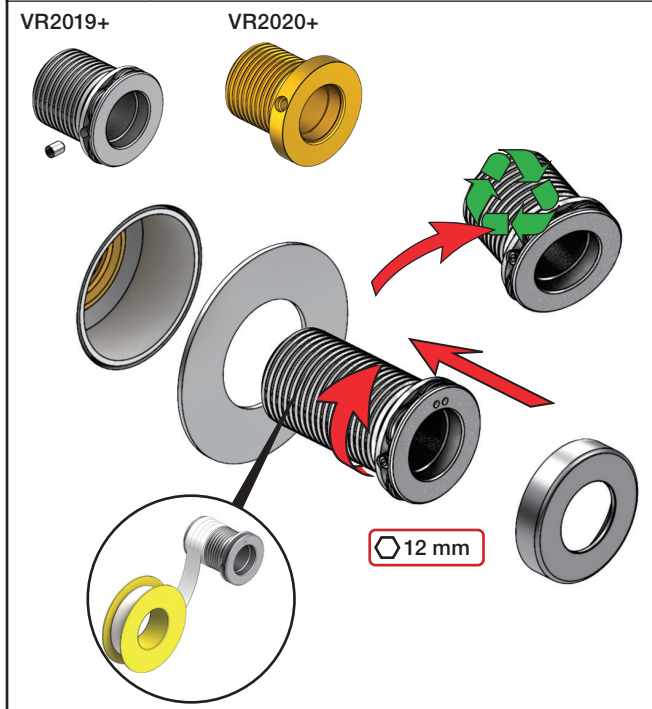

VOLA 080, 080D, 080DK, 080K, 080W

Fitting instruction  
 Montageanleitung  
 Monteringsvejledning  
 Monteringsvægledning  
 Montage hanleiding  
 Manuel de montage

Data	Bar:	1	2	3	4	5
081/081K	(l/min)	8	12	14	17	19
	(Gal/min)	2.1	3.2	3.7	4.5	5.0
081D	(l/min)	14	20	25	29	32
	(Gal/min)	3.7	5.3	6.6	7.7	8.5
080W	(l/min)	23	33	40	46	52
	(Gal/min)	6.1	8.6	11	12	14
 Max. 65°C. 150°F						

**VR161:**  
 VR161K: 7 l/min - 1.8 Gal/min  
 VR161D: 9 l/min - 2.5 Gal/min  
 VR161F: 14 l/min - 3.7 Gal/min

080W: Min. flow: 14 l/min - 3.7 Gal/min.

Extension Verlängerung Forlængerdele Förlängning Verlengstucken Modification

T	Y	VR2019/2020
3 - 15 mm	110 - 98 mm	Std.
15 - 25 mm	98 - 88 mm	+10
25 - 35 mm	88 - 78 mm	+20
35 - 45 mm	78 - 68 mm	+30
45 - 55 mm	68 - 58 mm	+40
55 - 65 mm	58 - 48 mm	+50

080

080K

080D

080DK

1902

VR1020K VR20A, VR22, VR1020, VR1022  
VR2019: VR20A, VR22, VR1019, VR1020, VR1022