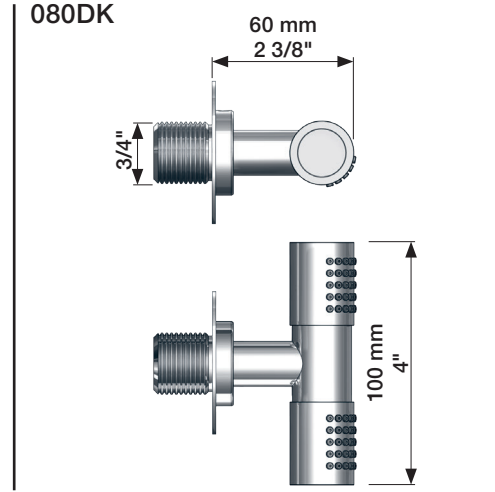

VOLA 080, 080D, 080DK, 080K, 080W

Fitting instruction  
 Montageanleitung  
 Monteringsvejledning  
 Monteringsvægledning  
 Montage hanleiding  
 Manuel de montage

Data	Bar:	1	2	3	4	5
081/081K	(l/min)	8	12	14	17	19
	(Gal/min)	2.1	3.2	3.7	4.5	5.0
081D	(l/min)	14	20	25	29	32
	(Gal/min)	3.7	5.3	6.6	7.7	8.5
080W	(l/min)	23	33	40	46	52
	(Gal/min)	6.1	8.6	11	12	14
 Max. 65°C. 150°F						

**VR161:**  
 VR161K: 7 l/min - 1.8 Gal/min  
 VR161D: 9 l/min - 2.5 Gal/min  
 VR161F: 14 l/min - 3.7 Gal/min

080W: Min. flow: 14 l/min - 3.7 Gal/min.

Extension Verlängerung Forlængerdele Förlängning Verlengstucken Modification

T	Y	VR2019/2020
3 - 15 mm	110 - 98 mm	Std.
15 - 25 mm	98 - 88 mm	+10
25 - 35 mm	88 - 78 mm	+20
35 - 45 mm	78 - 68 mm	+30
45 - 55 mm	68 - 58 mm	+40
55 - 65 mm	58 - 48 mm	+50

080

080K

080D

080DK

1902

VR1020K VR20A, VR22, VR1020, VR1022  
VR2019: VR20A, VR22, VR1019, VR1020, VR1022