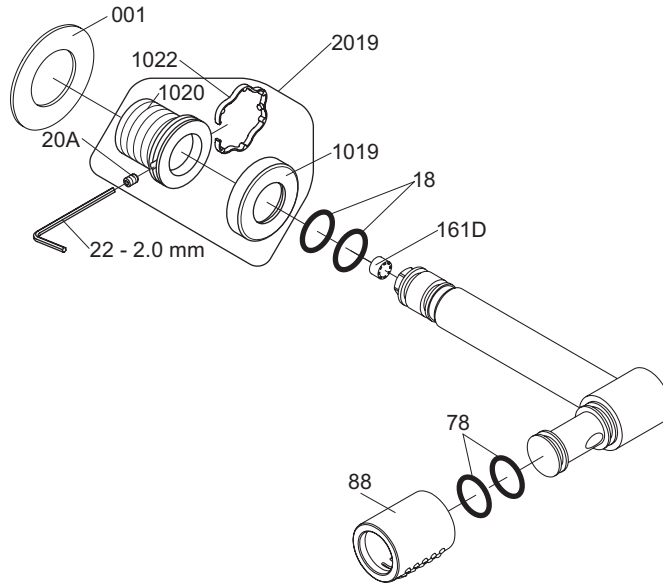

VOLA 080, 080D, 080DK, 080K, 080W

Fitting instruction  
 Montageanleitung  
 Monteringsvejledning  
 Monteringsvægledning  
 Montage hanleiding  
 Manuel de montage

Data	Bar:	1	2	3	4	5
081/081K	(l/min)	8	12	14	17	19
	(Gal/min)	2.1	3.2	3.7	4.5	5.0
081D	(l/min)	14	20	25	29	32
	(Gal/min)	3.7	5.3	6.6	7.7	8.5
080W	(l/min)	23	33	40	46	52
	(Gal/min)	6.1	8.6	11	12	14
 Max. 65°C. 150°F						

**VR161:**  
 VR161K: 7 l/min - 1.8 Gal/min  
 VR161D: 9 l/min - 2.5 Gal/min  
 VR161F: 14 l/min - 3.7 Gal/min

080W: Min. flow: 14 l/min - 3.7 Gal/min.

Extension Verlängerung Forlængerdele Förlängning Verlengstucken Modification

T	Y	VR2019/2020
3 - 15 mm	110 - 98 mm	Std.
15 - 25 mm	98 - 88 mm	+10
25 - 35 mm	88 - 78 mm	+20
35 - 45 mm	78 - 68 mm	+30
45 - 55 mm	68 - 58 mm	+40
55 - 65 mm	58 - 48 mm	+50

080

080K

080D

080DK

1902

VR1020K VR20A, VR22, VR1020, VR1022  
VR2019: VR20A, VR22, VR1019, VR1020, VR1022