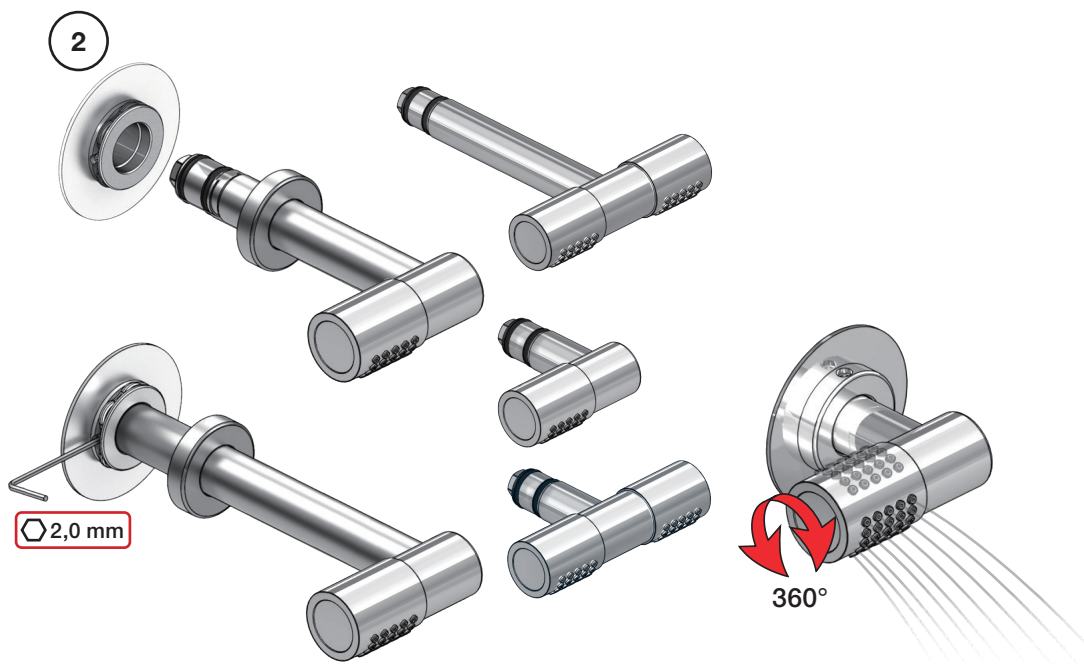

VOLA 080, 080D, 080DK, 080K, 080W

Fitting instruction  
 Montageanleitung  
 Monteringsvejledning  
 Monteringsvægledning  
 Montage hanleiding  
 Manuel de montage

Data	Bar:	1	2	3	4	5
081/081K	(l/min)	8	12	14	17	19
	(Gal/min)	2.1	3.2	3.7	4.5	5.0
081D	(l/min)	14	20	25	29	32
	(Gal/min)	3.7	5.3	6.6	7.7	8.5
080W	(l/min)	23	33	40	46	52
	(Gal/min)	6.1	8.6	11	12	14
 Max. 65°C. 150°F						

**VR161:**  
 VR161K: 7 l/min - 1.8 Gal/min  
 VR161D: 9 l/min - 2.5 Gal/min  
 VR161F: 14 l/min - 3.7 Gal/min

080W: Min. flow: 14 l/min - 3.7 Gal/min.

Extension Verlängerung Forlængerdele Förlängning Verlengstucken Modification

T	Y	VR2019/2020
3 - 15 mm	110 - 98 mm	Std.
15 - 25 mm	98 - 88 mm	+10
25 - 35 mm	88 - 78 mm	+20
35 - 45 mm	78 - 68 mm	+30
45 - 55 mm	68 - 58 mm	+40
55 - 65 mm	58 - 48 mm	+50

080

080K

080D

080DK

1902

VR1020K VR20A, VR22, VR1020, VR1022  
VR2019: VR20A, VR22, VR1019, VR1020, VR1022