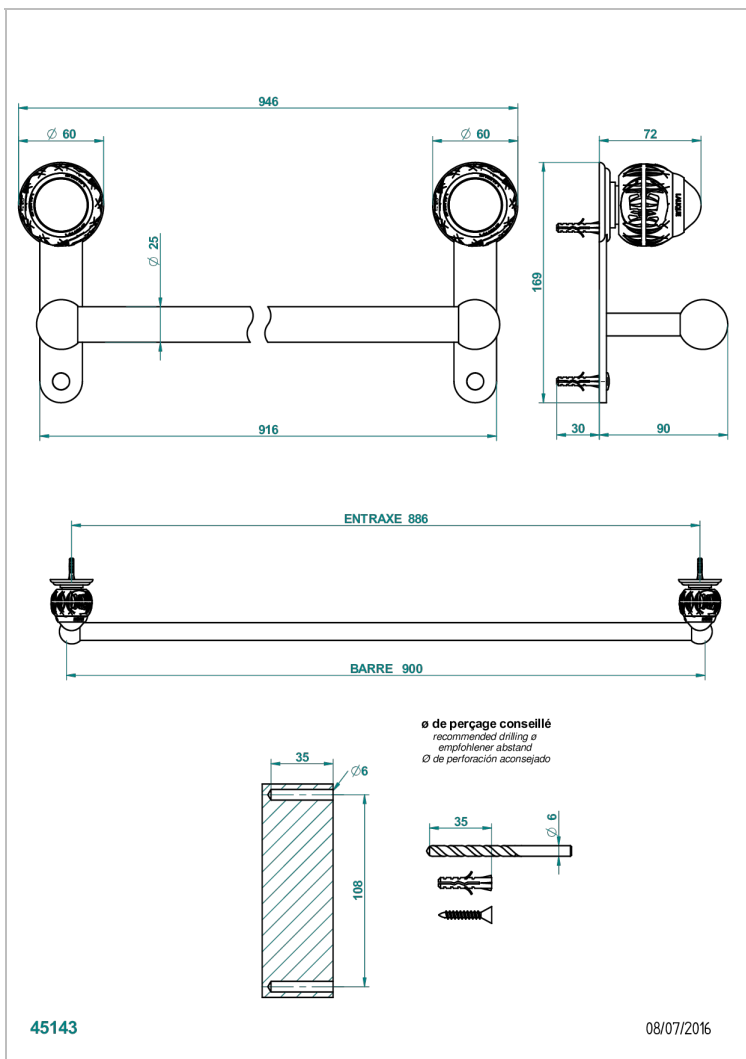

PANTHERE CO СВЕТЛЫМ ХРУСТАЛЕМ

A2H-526

Полотенцедержатель одинарный для ванной Д: 900 мм, диаметр : 25 мм

THG[®]
PARIS

ХАРАКТЕРИСТИКИ

- Panthere со светлым хрусталём
- Полотенцедержатель одинарный для ванной Д: 900 мм, диаметр : 25 мм