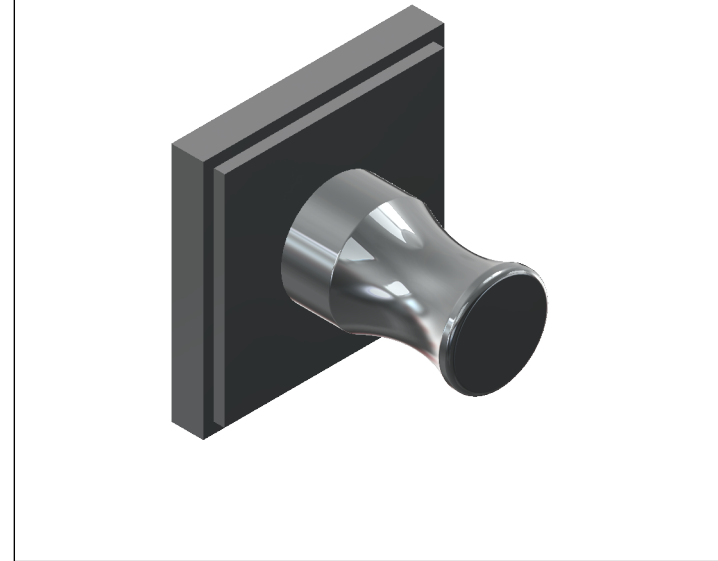

Collection : Transatlantique

Porte peignoir, mural. - Wall mounted robe hook

Ref : C01-502
Ref : C01-501

CRISTAL&BRONZE
PARIS · 1937

03/09/2019 -1