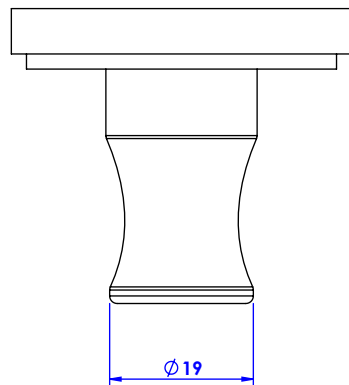

Collection : Transatlantique

Porte peignoir, mural. - Wall mounted robe hook

Ref : C01-502
Ref : C01-501

CRISTAL&BRONZE
PARIS · 1937

03/09/2019 -1