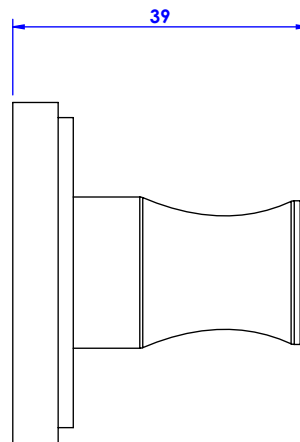

Collection : Transatlantique

Porte peignoir, mural. - Wall mounted robe hook

Ref : C01-502
Ref : C01-501

CRISTAL&BRONZE
PARIS · 1937

03/09/2019 -1