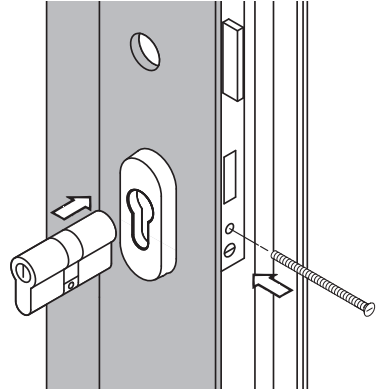

- Ⓓ Montageanleitung
- ⒼⒷ Installation instructions
- Ⓕ Montage
- ⒼⓁ Montage van
- Ⓘ Istruzioni di montaggio
- Ⓔ Montaje instrucciones

Schutzrosette
Protection rose

316XAES
316XBES
316XCES

Werkzeuge zur Montage
Tools for mounting

HEWI

Montage Schutzrosette
Mounting protection rose

7

8

HEWI

www.hewi.com

Deutschland

HEWI Heinrich Wilke GmbH