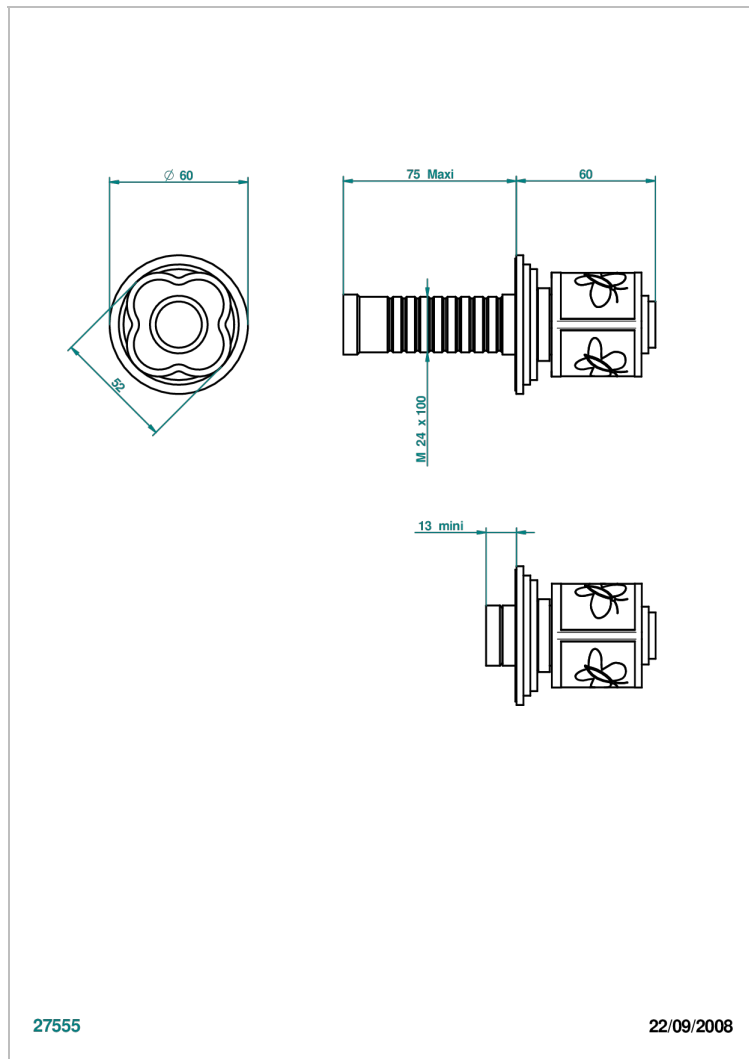

# САРУСИНЕ ФИОЛЕТОВЫЙ С ЗОЛОТЫМ ДЕКОРОМ

A7D-30B

Маховик для встраиваемого в стену вентиля

THG<sup>®</sup>  
PARIS

27555

22/09/2008

## ХАРАКТЕРИСТИКИ

- Сарусине фиолетовый с золотым декором
- Маховик для встраиваемого в стену вентиля

## СВЯЗАННЫЕ ТОВАРНЫЕ ПОЗИЦИИ

- Ref. G00-30/CA Корпус вентиля 1/2" встраиваемый в стену для холодной воды
- Ref. G00-30/HA Корпус вентиля 1/2" встраиваемый в стену для горячей воды
- Ref. G00-32/CA Корпус вентиля 3/4" встраиваемый в стену для холодной воды
- Ref. G00-32/HA Корпус вентиля 3/4" встраиваемый в стену для горячей воды