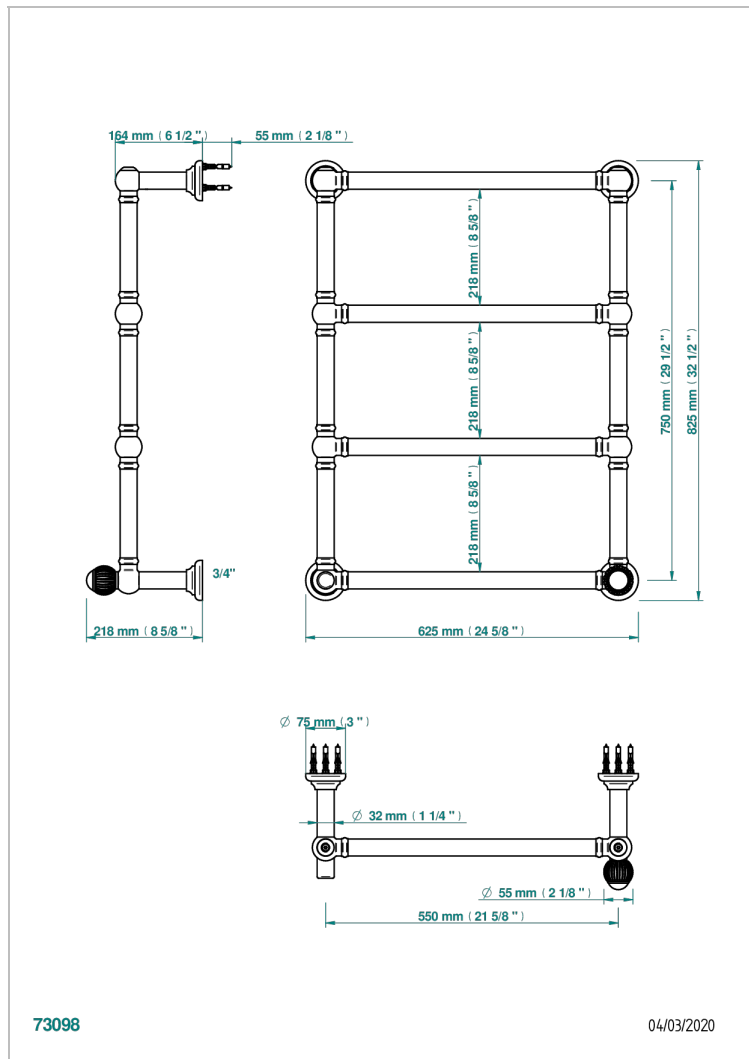

# VOGUE АМЕТИСТ

A8B-TWT4H1

Полотенцесушитель Традиционный, 4 перекладины, 625 мм x 825 мм, водяной, с 1 декоративной крестовой рукояткой

THG<sup>®</sup>  
PARIS

## ХАРАКТЕРИСТИКИ

- Vogue аметист
- Полотенцесушитель Традиционный, 4 перекладины, 625 мм x 825 мм, водяной, с 1 декоративной крестовой рукояткой

## ТЕХНИЧЕСКИЕ ХАРАКТЕРИСТИКИ

- Pression : 0,5 bars < P < 3 bars (recommandée)
- Pressure : 7.25 psi < P < 43.5 psi (advised)
- Température eau maximale conseillée : 60°C
- Maximum water temperature advised: 140°F
- Hauteur minimale au sol (maximum height from the ground) : 60 cm (24")
- Puissance / Power : 86W à Delta T 30