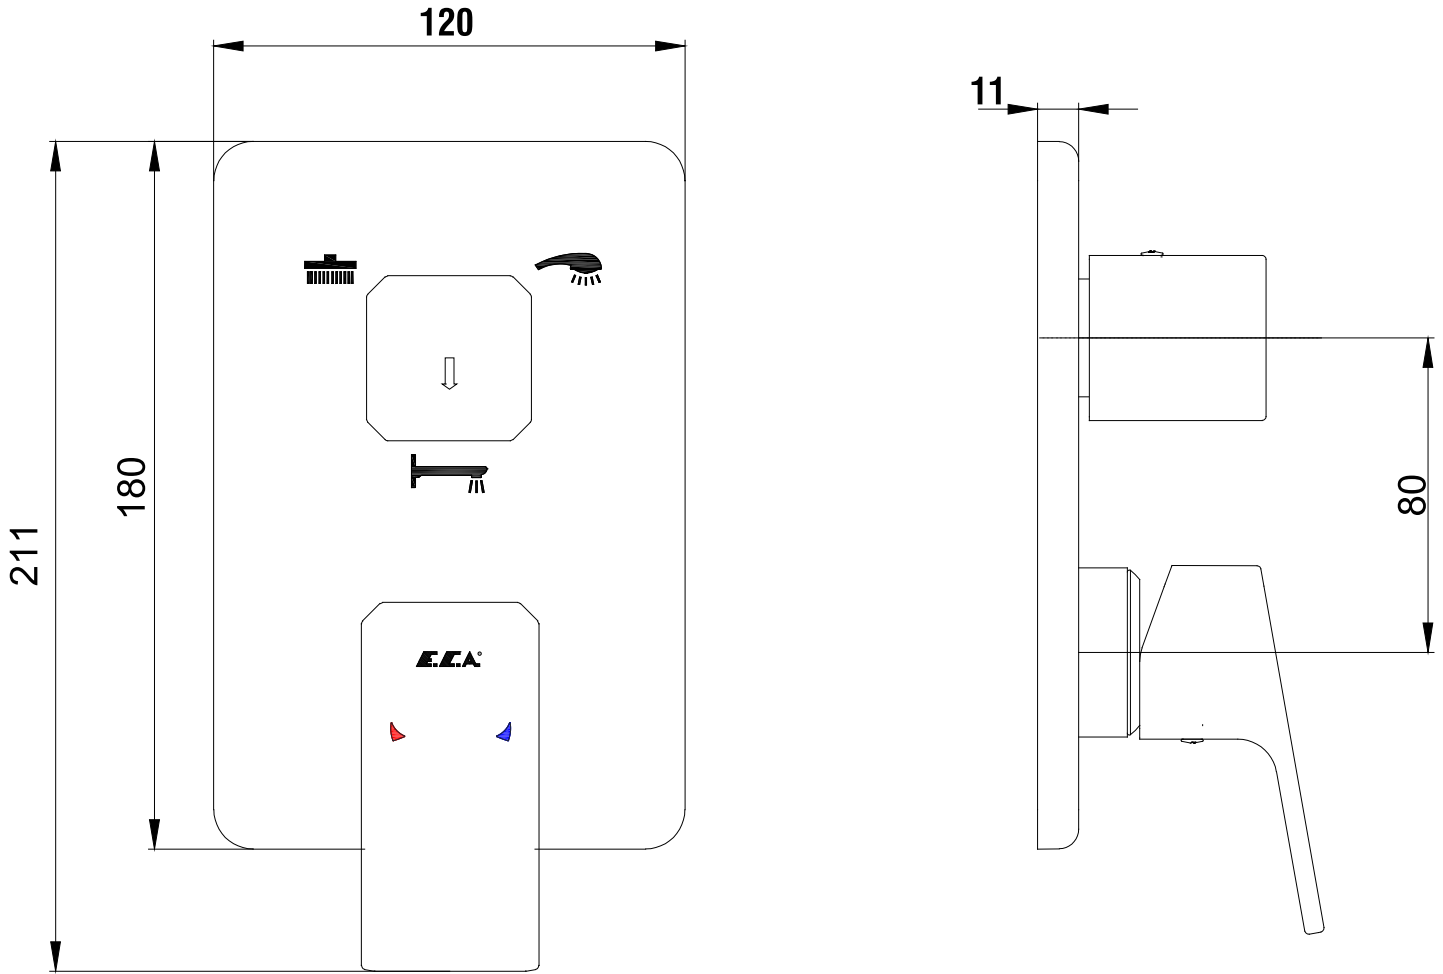

ANKASTRE BANYO/DUŞ BATARYALARI CONCEALED BATH/SHOWER MIXERS

E.C.A.®

Ürün Kodu : 102167305-K - TİERA Ankastra Banyo Bataryası Sıva Üstü Grubu - 3 Yollu (İhracat Kodu: 102167305EX-K)

Product Code: 102167305-K - TİERA Concealed Bath Mixer Surface Mounted Group - 3 Yollu (Export Code: 102167305EX-K)

*Localization product codes are available.

Mart 2020 / March 2020

www.eca.com.tr

E.C.A. önceden haber vermeksizin, ürünler ve ürünlerin teknik detaylarında değişiklik yapma hakkını saklı tutar.

We reserve the right to alter product specification and colors and to make technical modifications without prior notice.

Elginkan